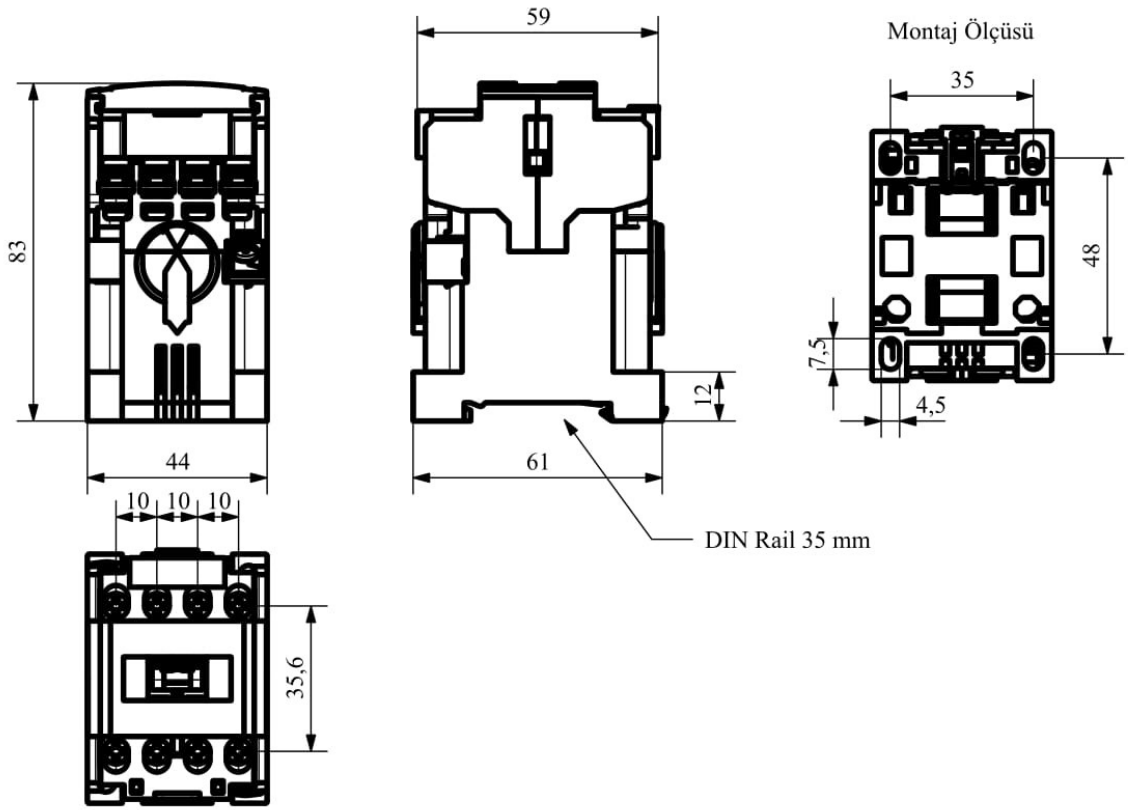

HR1301NUE

Çalışma Frekansı		50 - 60Hz
Ürün		Kontaktör
Kontak Akımı	Ie	13A
Kullanım Kategorisi		AC 3
Mekanik Ömür	Min Adet	10000000
Elektriksel Ömür	Min Adet	1000000
Çalışma Sıklığı	Açma Kapama/Saat	Mek. 1800 Elk. 600
Yalıtım Gerilimi	Ui	690V AC
Darbe Dayanım Gerilimi	Uimp	6 kV
Dielektrik Mukavemeti (Gövde-Kontak)		1890V AC
Dielektrik Mukavemeti (Kontak-Kontak)		1890V AC
İzolasyon Direnci		10 MΩ (500 V DC)
Çalışma Sıcaklığı		-15 / +80 °C
Kirlenme Derecesi		3
Koruma Sınıfı		IP20
Kablo Bağlantı Kesiti		1,5 mm ²
Sıkma Kuvveti		1,8 Nm
Kısa devre kesme kapasitesi	Ics	50 kA
Seri		HR Serisi
Bobin Gerilimi		220-230V/50-60HZ
Yardımcı Kontak		1NC
Standartlar / Belgeler		TS EN 60947-4-1

DIN Rail 35 mm

Elektrik Şeması