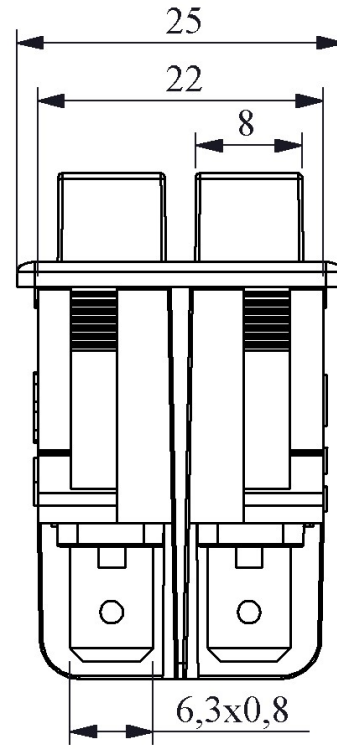

A12B1Y11

Ürün	Anahtar
Seri	A12 Serisi
Bağlantı /Anma Ölçüsü	30*22mm
Gövde Rengi	Siyah Gövde
Kontak	1NO+1NO
Işık	Işıklı
Bağlantı Tipi	Terminalli
Baskı	(0-I) Baskılı
Renk	Yeşil
Kontak Akımı	Ie 16 A (250V AC)
Kullanım Kategorisi	AC15
Mekanik Ömür (Min Adet)	50000
Elektriksel Ömür (Min Adet)	50000
Çalışma Sıklığı (Açma Kapama/Saat)	Mek.900 Elk.900
Yalıtım Gerilimi (Ui)	300 V
Darbe Dayanım Gerilimi (Uimp)	2.5 kV
Dielektrik Mukavemeti (Gövde-Kontak)	2.500V AC
Dielektrik Mukavemeti (Kontak-Kontak)	1.500V AC
İzolasyon Direnci	10 MΩ min. (500V DC)
Çalışma Sıcaklığı	-25 / +80 °C
Kirlenme Derecesi	3
Koruma Sınıfı	IP20
Kontak Malzemesi	AgNi
Kablo Bağlantı Kesiti	Terminal 6,3*0,8 mm
Kısa devre kesme kapasitesi (Ics)	1 kA

Özellikler

Işıklı veya Işıksız seçenek

Siyah veya beyaz gövde ve 4 renk düğme seçeneği

Standartlar / Belgeler

TS EN 61058-1

Devre Şeması

Montaj Ölçüsü 30,2x22,2 mm