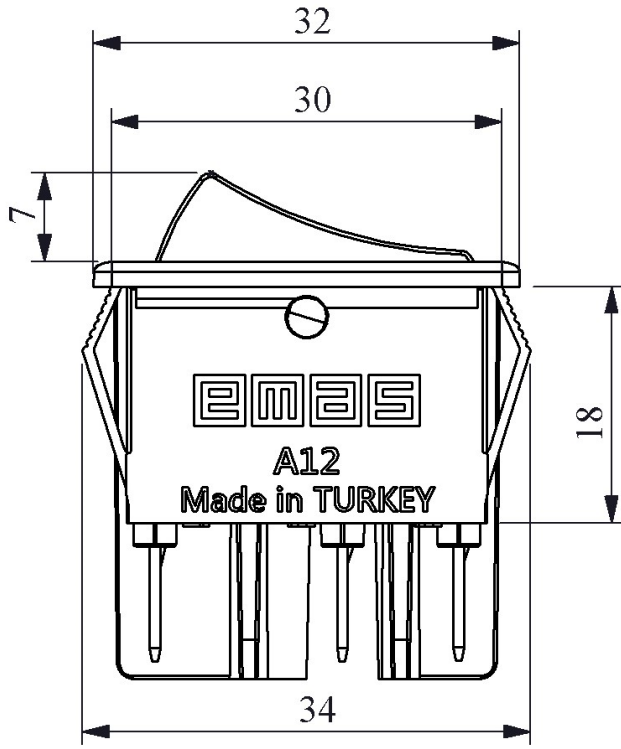

A12B1Y11

Ürün	Anahtar
Seri	A12 Serisi
Bağlantı /Anma Ölçüsü	30*22mm
Gövde Rengi	Siyah Gövde
Kontak	1NO+1NO
Işık	Işıklı
Bağlantı Tipi	Terminalli
Baskı	(0-I) Baskılı
Renk	Yeşil
Kontak Akımı	Ie 16 A (250V AC)
Kullanım Kategorisi	AC15
Mekanik Ömür (Min Adet)	50000
Elektriksel Ömür (Min Adet)	50000
Çalışma Sıklığı (Açma Kapama/Saat)	Mek.900 Elk.900
Yalıtım Gerilimi (Ui)	300 V
Darbe Dayanım Gerilimi (Uimp)	2.5 kV
Dielektrik Mukavemeti (Gövde-Kontak)	2.500V AC
Dielektrik Mukavemeti (Kontak-Kontak)	1.500V AC
İzolasyon Direnci	10 MΩ min. (500V DC)
Çalışma Sıcaklığı	-25 / +80 °C
Kirlenme Derecesi	3
Koruma Sınıfı	IP20
Kontak Malzemesi	AgNi
Kablo Bağlantı Kesiti	Terminal 6,3*0,8 mm
Kısa devre kesme kapasitesi (Ics)	1 kA

Özellikler

Işıklı veya Işıksız seçenek

Siyah veya beyaz gövde ve 4 renk düğme seçeneği

Standartlar / Belgeler

TS EN 61058-1

Devre Şeması

Montaj Ölçüsü 30,2x22,2 mm