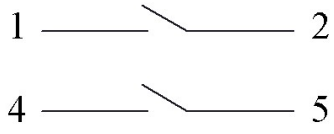

Özellikler

Işıklı veya Işıksız seçenek

Siyah veya beyaz gövde ve 4 renk düğme seçeneği

Standartlar / Belgeler

TS EN 61058-1

Devre Şeması

Montaj Ölçüsü 30,2x22,2 mm