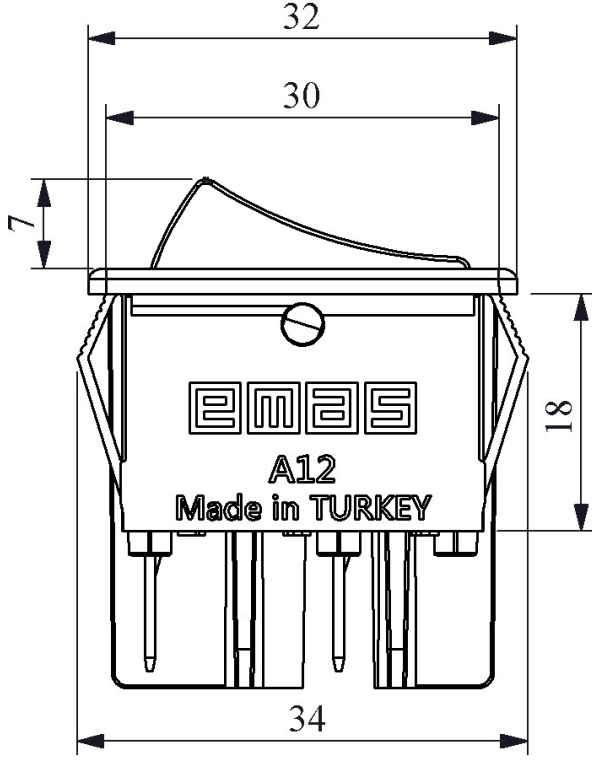

A12B1K10

Ürün	Anahtar
Seri	A12 Serisi
Bağlantı /Anma Ölçüsü	30*22mm
Gövde Rengi	Siyah Gövde
Kontak	1NO+1NO
Işık	Işıksız
Bağlantı Tipi	Terminalli
Baskı	(0-I) Baskılı
Renk	Kırmızı
Kontak Akımı	Ie 16 A (250V AC)
Kullanım Kategorisi	AC15
Mekanik Ömür (Min Adet)	50000
Elektriksel Ömür (Min Adet)	50000
Çalışma Sıklığı (Açma Kapama/Saat)	Mek.900 Elk.900
Yalıtım Gerilimi (Ui)	300 V
Darbe Dayanım Gerilimi (Uimp)	2.5 kV
Dielektrik Mukavemeti (Gövde-Kontak)	2.500V AC
Dielektrik Mukavemeti (Kontak-Kontak)	1.500V AC
İzolasyon Direnci	10 MΩ min. (500V DC)
Çalışma Sıcaklığı	-25 / +80 °C
Kirlenme Derecesi	3
Koruma Sınıfı	IP20
Kontak Malzemesi	AgNi
Kablo Bağlantı Kesiti	Terminal 6,3*0,8 mm
Kısa devre kesme kapasitesi (Ics)	1 kA

Özellikler

Işıklı veya Işıksız seçenek

Siyah veya beyaz gövde ve 4 renk düğme seçeneği

Standartlar / Belgeler

TS EN 61058-1

Devre Şeması

Montaj Ölçüsü 30,2x22,2 mm