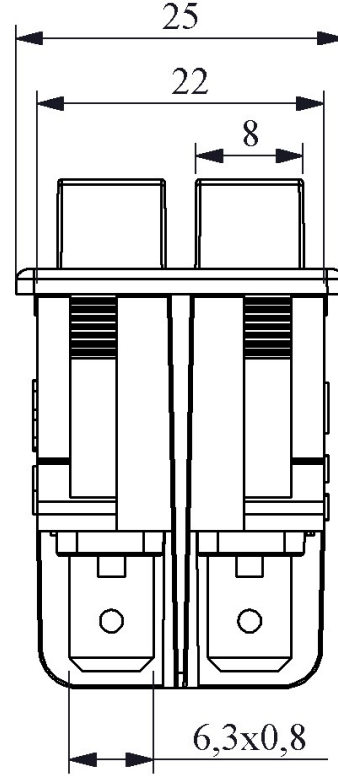

A12B1K10

Ürün	Anahtar
Seri	A12 Serisi
Bağlantı /Anma Ölçüsü	30*22mm
Gövde Rengi	Siyah Gövde
Kontak	1NO+1NO
Işık	Işıksız
Bağlantı Tipi	Terminalli
Baskı	(0-I) Baskılı
Renk	Kırmızı
Kontak Akımı	Ie 16 A (250V AC)
Kullanım Kategorisi	AC15
Mekanik Ömür (Min Adet)	50000
Elektriksel Ömür (Min Adet)	50000
Çalışma Sıklığı (Açma Kapama/Saat)	Mek.900 Elk.900
Yalıtım Gerilimi (Ui)	300 V
Darbe Dayanım Gerilimi (Uimp)	2.5 kV
Dielektrik Mukavemeti (Gövde-Kontak)	2.500V AC
Dielektrik Mukavemeti (Kontak-Kontak)	1.500V AC
İzolasyon Direnci	10 MΩ min. (500V DC)
Çalışma Sıcaklığı	-25 / +80 °C
Kirlenme Derecesi	3
Koruma Sınıfı	IP20
Kontak Malzemesi	AgNi
Kablo Bağlantı Kesiti	Terminal 6,3*0,8 mm
Kısa devre kesme kapasitesi (Ics)	1 kA

Özellikler

Işıklı veya Işıksız seçenek

Siyah veya beyaz gövde ve 4 renk düğme seçeneği

Standartlar / Belgeler

TS EN 61058-1

Devre Şeması

Montaj Ölçüsü 30,2x22,2 mm