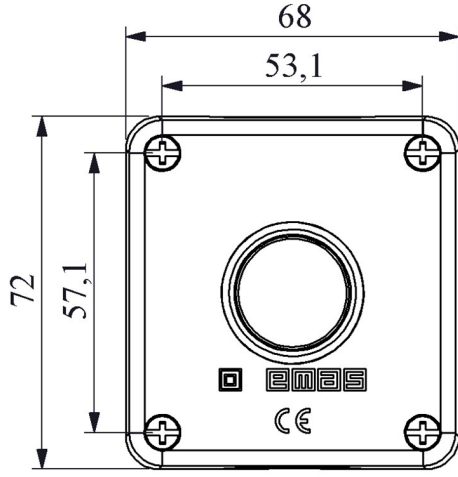

Montaj kolaylığı

Tehlike anında kolay kullanım acil stop butonu

Standartlar / Belgeler

TS EN 60947-5-1 UL 508 VDE 0660

P1C300DY

Devre Şeması