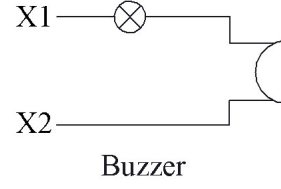

**MBZS220SE**

Ampul Tipi		Led
Çalışma Akımı		27 mA
Çalışma Frekansı		50 Hz
Çalışma Gerilimi		230V AC
Ürün		Buzzer
Işık		LED'li
Çap		22 mm
Ses Şiddeti		85 dB
Güç Tüketimi		<7 VA
Yalıtım Gerilimi	<b>Ui</b>	250 V
Çalışma Sıcaklığı		-15 / + 70 °C
Koruma Sınıfı		IP65
Kablo Bağlantı Kesiti		1.5-2.5 mm <sup>2</sup>
Sıkma Kuvveti		1,5 Nm
İmal Tarihi		
Seri		MB Serisi Plastik
Elektriksel Ömür	<b>Min Saat</b>	10000
Özellikler		Sinyalli ve IP65 seçenek
		PC lens sayesinde ısıya ve mekanik darbelere tam dayanım
		Değişik gerilim seçenekleri

Montaj Ölçüsü  $\phi 22.4 \pm 0.2$  mm

Devre Şeması

Buzzer