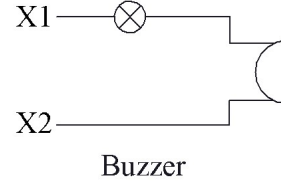

**MBZS024SE**

Ampul Tipi		Led
Çalışma Akımı		20 mA
Çalışma Frekansı		50 Hz
Çalışma Gerilimi		24V AC/DC
Ürün		Buzzer
Işık		LED'li
Çap		22 mm
Ses Şiddeti		85 dB
Güç Tüketimi		0.6 W
Yalıtım Gerilimi	Ui	250 V
Çalışma Sıcaklığı		-15 / + 70 °C
Koruma Sınıfı		IP65
Kablo Bağlantı Kesiti		1.5-2.5 mm ²
Sıkma Kuvveti		1,5 Nm
İmal Tarihi		
Seri		MB Serisi Plastik
Elektriksel Ömür	Min Saat	10000
Özellikler		PC lens sayesinde ısıya ve mekanik darbelere tam dayanım Değişik gerilim seçenekleri

Montaj Ölçüsü $\phi 22.4 \pm 0.2$ mm

Devre Şeması

Buzzer