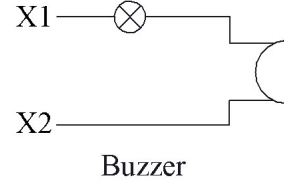

MBZS024S

Ampul Tipi		Led
Çalışma Akımı		20 mA
Çalışma Frekansı		50 Hz
Çalışma Gerilimi		24V AC/DC
Ürün		Buzzer
Işık		LED'li
Çap		22 mm
Ses Şiddeti		90 dB
Güç Tüketimi		0.6 W
Yalıtım Gerilimi	Ui	250 V
Çalışma Sıcaklığı		-15 / + 70 °C
Koruma Sınıfı		IP50
Kablo Bağlantı Kesiti		1.5-2.5 mm ²
Sıkma Kuvveti		1,5 Nm
İmal Tarihi		
Seri		MB Serisi Plastik
Elektriksel Ömür	Min Saat	10000
Özellikler		PC lens sayesinde ısıya ve mekanik darbelere tam dayanım Değişik gerilim seçenekleri

Montaj Ölçüsü $\phi 22.4 \pm 0.2$ mm

Devre Şeması

Buzzer