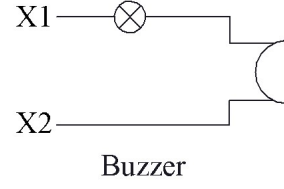

**MBZS012S**

Ampul Tipi		Led
Çalışma Akımı		18 mA
Çalışma Frekansı		50 Hz
Çalışma Gerilimi		12V AC/DC
Ürün		Buzzer
Işık		LED'li
Çap		22 mm
Ses Şiddeti		90 dB
Güç Tüketimi		0.3W
Yalıtım Gerilimi	<b>Ui</b>	250 V
Çalışma Sıcaklığı		-15 / + 70 °C
Koruma Sınıfı		IP50
Kablo Bağlantı Kesiti		1.5-2.5 mm <sup>2</sup>
Sıkma Kuvveti		1,5 Nm
İmal Tarihi		
Seri		MB Serisi Plastik
Elektriksel Ömür	<b>Min Saat</b>	10000
Özellikler		PC lens sayesinde ısıya ve mekanik darbelere tam dayanım Değişik gerilim seçenekleri

Montaj Ölçüsü  $\phi 22.4 \pm 0.2$  mm

Devre Şeması

Buzzer