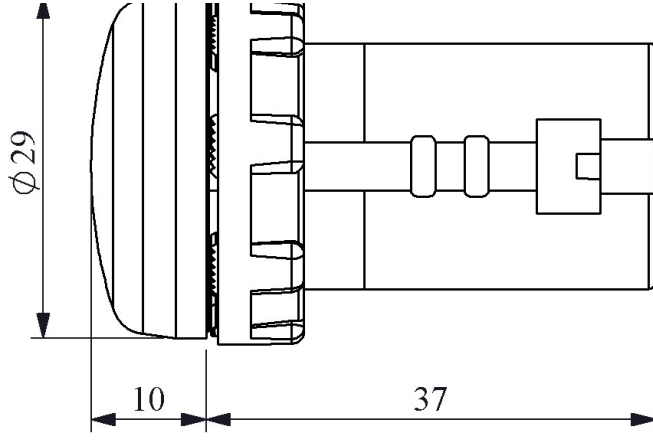

**MBSP024K**

| | | |
|-----------------------|-----------------|---|
| Ampul Tipi | | Led |
| Çalışma Akımı | | 11 mA |
| Çalışma Frekansı | | 50 Hz |
| Çalışma Gerilimi | | 24V AC/DC |
| Ürün | | Sinyal |
| Renk | | Kırmızı |
| Işık | | LED'li |
| Çap | | 22 mm |
| Güç Tüketimi | | 0.3W |
| Yalıtım Gerilimi | Ui | 250 V |
| Çalışma Sıcaklığı | | -15 / + 70 °C |
| Koruma Sınıfı | | IP50 |
| Kablo Bağlantı Kesiti | | 1.5-2.5 mm ² |
| Sıkma Kuvveti | | 1,5 Nm |
| İmal Tarihi | | |
| Seri | | MB Serisi Plastik |
| Elektriksel Ömür | Min Saat | 10000 |
| Özellikler | | PC lens sayesinde ısıya ve mekanik darbelere tam dayanım Değişik gerilim seçenekleri |

Montaj Ölçüsü $\phi 22.4 \pm 0.2$ mm

Devre Şeması