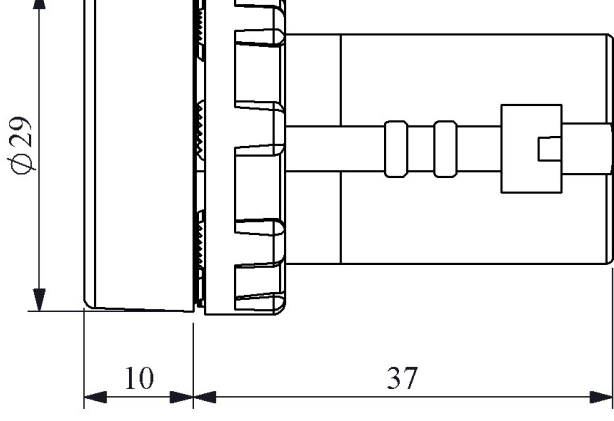

**MBSD220M**

Ampul Tipi		Led
Çalışma Akımı		15 mA
Çalışma Frekansı		50 Hz
Çalışma Gerilimi		230V AC
Ürün		Sinyal
Renk		Mavi
Işık		LED'li
Çap		22 mm
Güç Tüketimi		<4VA
Yalıtım Gerilimi	<b>Ui</b>	250 V
Çalışma Sıcaklığı		-15 / + 70 °C
Koruma Sınıfı		IP50
Kablo Bağlantı Kesiti		1.5-2.5 mm <sup>2</sup>
Sıkma Kuvveti		1,5 Nm
İmal Tarihi		
Seri		MB Serisi Plastik
Elektriksel Ömür	<b>Min Saat</b>	10000
Özellikler		PC lens sayesinde ısıya ve mekanik darbelere tam dayanım Değişik gerilim seçenekleri

Montaj Ölçüsü  $\text{Ø}22.4 \pm 0.2 \text{ mm}$

Devre Şeması