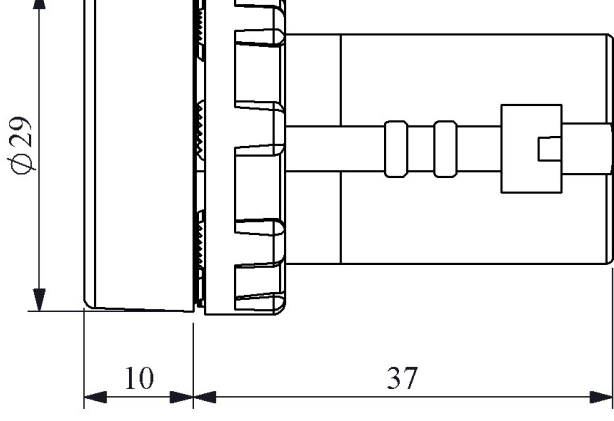

**MBSD024Y**

Ampul Tipi		Led
Çalışma Akımı		18 mA
Çalışma Frekansı		50 Hz
Çalışma Gerilimi		24V AC/DC
Ürün		Sinyal
Renk		Yeşil
Işık		LED'li
Çap		22 mm
Güç Tüketimi		0.5W
Yalıtım Gerilimi	<b>Ui</b>	250 V
Çalışma Sıcaklığı		-15 / + 70 °C
Koruma Sınıfı		IP50
Kablo Bağlantı Kesiti		1.5-2.5 mm <sup>2</sup>
Sıkma Kuvveti		1,5 Nm
İmal Tarihi		
Seri		MB Serisi Plastik
Elektriksel Ömür	<b>Min Saat</b>	10000
Özellikler		PC lens sayesinde ısıya ve mekanik darbelere tam dayanım Değişik gerilim seçenekleri

Montaj Ölçüsü  $\phi 22.4 \pm 0.2$  mm

Devre Şeması