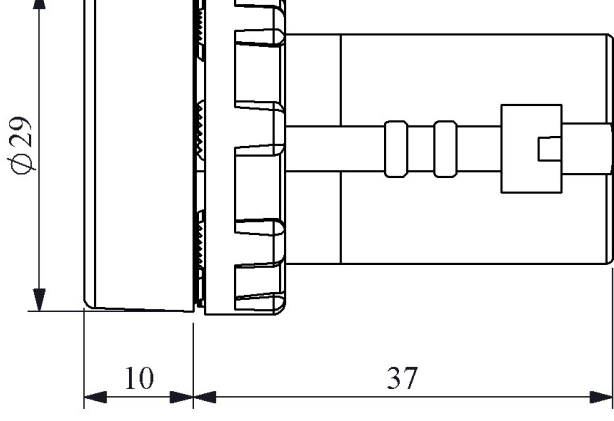

**MBSD024S**

| | | |
|-----------------------|-----------------|---|
| Ampul Tipi | | Led |
| Çalışma Akımı | | 11 mA |
| Çalışma Frekansı | | 50 Hz |
| Çalışma Gerilimi | | 24V AC/DC |
| Ürün | | Sinyal |
| Renk | | Sarı |
| Işık | | LED'li |
| Çap | | 22 mm |
| Güç Tüketimi | | 0.3W |
| Yalıtım Gerilimi | Ui | 250 V |
| Çalışma Sıcaklığı | | -15 / + 70 °C |
| Koruma Sınıfı | | IP50 |
| Kablo Bağlantı Kesiti | | 1.5-2.5 mm ² |
| Sıkma Kuvveti | | 1,5 Nm |
| İmal Tarihi | | |
| Seri | | MB Serisi Plastik |
| Elektriksel Ömür | Min Saat | 10000 |
| Özellikler | | PC lens sayesinde ısıya ve mekanik darbelere tam dayanım Değişik gerilim seçenekleri |

Montaj Ölçüsü $\text{Ø}22.4 \pm 0.2 \text{ mm}$

Devre Şeması