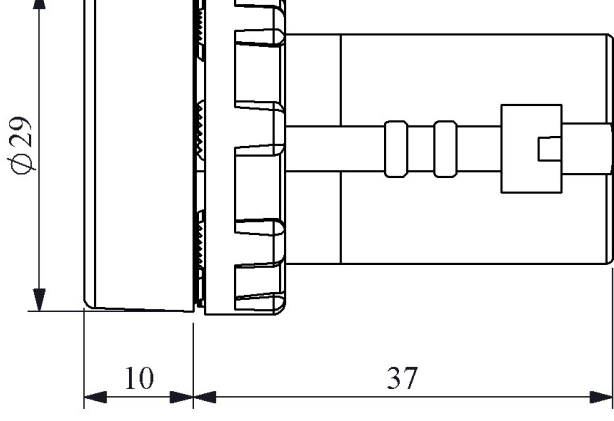

**MBSD012M**

Ampul Tipi		Led
Çalışma Akımı		18 mA
Çalışma Frekansı		50 Hz
Çalışma Gerilimi		12V AC/DC
Ürün		Sinyal
Renk		Mavi
Işık		LED'li
Çap		22 mm
Güç Tüketimi		0.3 W
Yalıtım Gerilimi	<b>Ui</b>	250 V
Çalışma Sıcaklığı		-15 / + 70 °C
Koruma Sınıfı		IP50
Kablo Bağlantı Kesiti		1.5-2.5 mm <sup>2</sup>
Sıkma Kuvveti		1,5 Nm
İmal Tarihi		
Seri		MB Serisi Plastik
Elektriksel Ömür	<b>Min Saat</b>	10000
Özellikler		PC lens sayesinde ısıya ve mekanik darbelere tam dayanım Değişik gerilim seçenekleri

Montaj Ölçüsü  $\phi 22.4 \pm 0.2$  mm

Devre Şeması