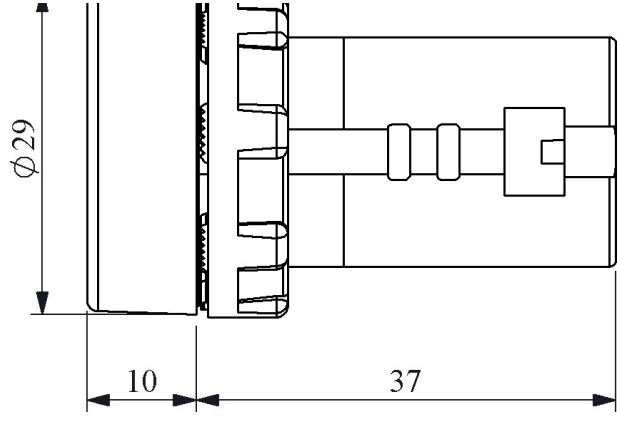

**MBSD012K**

Ampul Tipi		Led
Çalışma Akımı		18 mA
Çalışma Frekansı		50 Hz
Çalışma Gerilimi		12V AC/DC
Ürün		Sinyal
Renk		Kırmızı
Işık		LED'li
Çap		22 mm
Güç Tüketimi		0.3 W
Yalıtım Gerilimi	Ui	250 V
Çalışma Sıcaklığı		-15 / + 70 °C
Koruma Sınıfı		IP50
Kablo Bağlantı Kesiti		1.5-2.5 mm ²
Sıkma Kuvveti		1,5 Nm
İmal Tarihi		
Seri		MB Serisi Plastik
Elektriksel Ömür	Min Saat	10000
Özellikler		PC lens sayesinde ısıya ve mekanik darbelere tam dayanım Değişik gerilim seçenekleri

Montaj Ölçüsü $\phi 22.4 \pm 0.2$ mm

Devre Şeması