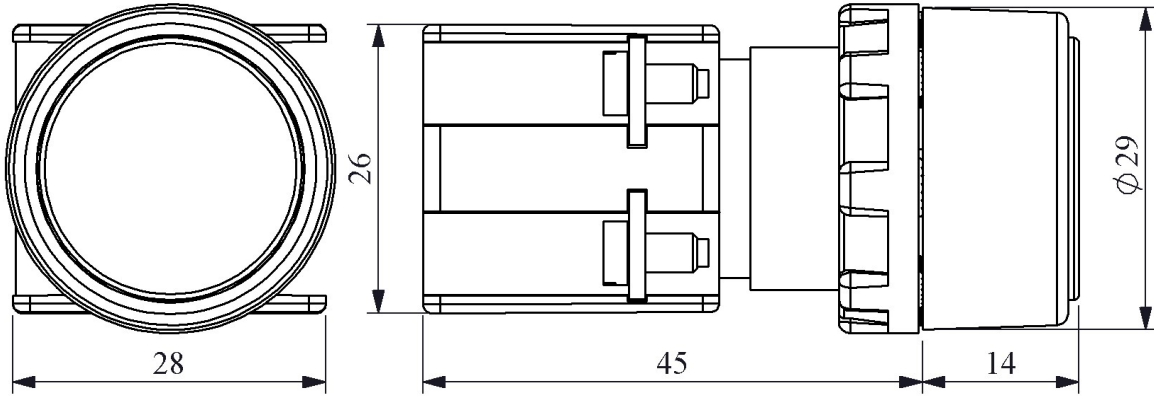

KB12DM

Ürün		Buton
Model		Yaylı
Tip		Düz
Kontak		1NC
Renk		Mavi
Çap		22 mm
Kontak Akımı	Ie	4 A (220V AC)
Kullanım Kategorisi		AC 15
Mekanik Ömür	Min Adet	500000
Elektriksel Ömür	Min Adet	100000
Çalışma Sıklığı	Açma Kapama/Saat	Mek. 3000 Elk. 1200
Yalıtım Gerilimi	Ui	300V
Darbe Dayanım Gerilimi	Uimp	2.5 kV
Dielektrik Mukavemeti (Gövde-Kontak)		2.500V AC
Dielektrik Mukavemeti (Kontak-Kontak)		1.500V AC
İzolasyon Direnci		10 MΩ min. (500V DC)
Çalışma Sıcaklığı		-15 / + 80 °C
Kirlenme Derecesi		3
Koruma Sınıfı		IP50
Kontak Malzemesi		AgNi
Kablo Bağlantı Kesiti		1.5-2.5 mm ²
Sıkma Kuvveti		1,5 Nm
Kısa devre kesme kapasitesi	Ics	1 kA
İmal Tarihi		
Seri		KB Serisi Plastik
Özellikler		Darbe dayanıklı polikarbonat buton lensi
		Alev almayan V0 PA6.6 kontak bloklar
		Farklı dillerde ve özel işaretli çeşitli markalama etiketleri
		Tüm uygulamalara cevap verecek ürün çeşitliliği

1980'den beri güvenle kullanılan tasarım

Standartlar / Belgeler

IEC 60947-5-1 TS EN 60947-5-1

Montaj Ölçüsü $\phi 22.4 \pm 0.2$ mm

Devre Şeması