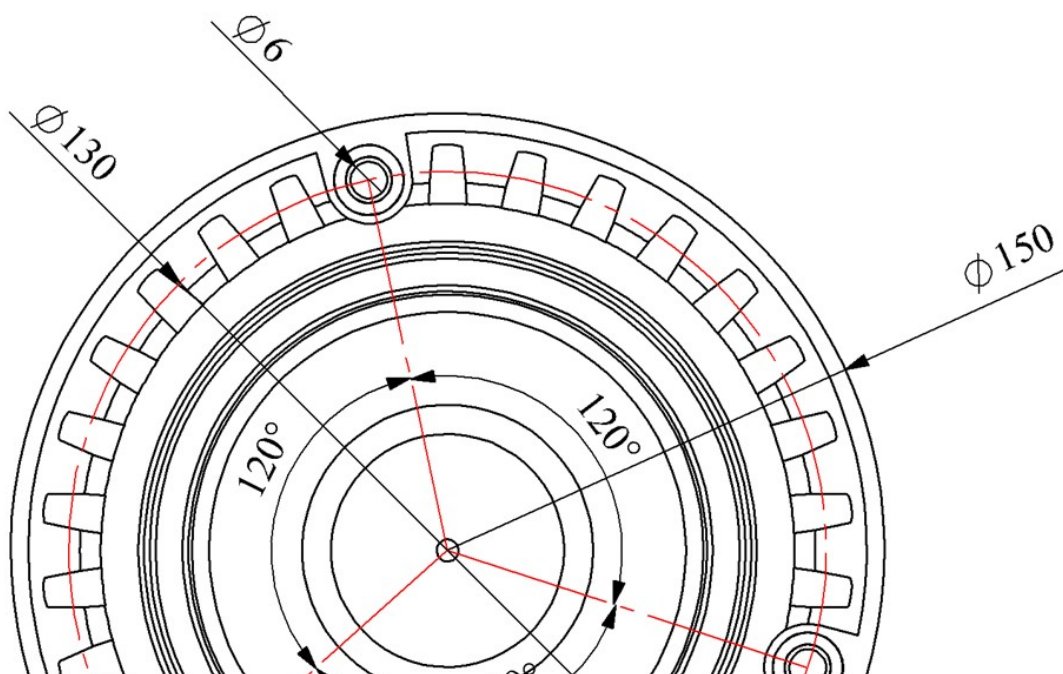

**IT120Y220Z**

Ampul Tipi	LED
Çalışma Frekansı	50 Hz
Çalışma Gerilimi	220V AC
Ürün	LED Tepe Lambası 120mm
Renk	Sarı
Yalıtım Gerilimi	Ui 300V
Dielektrik Mukavemeti (Gövde-Kontak)	1500V
Çalışma Sıcaklığı	-25 °C /+55 °C
Koruma Sınıfı	IP65
Kablo Bağlantı Kesiti	Kablo 0,50 mm ²
İmal Tarihi	
Seri	IT Serisi
Buzzer	Buzzerlı
Elektriksel Ömür	Min Saat 20000
Özellikler	Yanmaz plastik gövde Polikarbonat lens, TabanaVe duvara montaj eidlebilir IP67 koruma derecesi, Su, tozVe UV ışınlarından etkilenmez Hareketli mekanik parçalar içermemesi nedeniyle yıpranmaya karşı dayanıklı Uzun ömürlü, 8 farklı çalışma modu

Spire.XLS

Free version is limited to 5 sheets per workbook and 200 rows per sheet. This limitation is enforced during reading or writing XLS or PDF files. When converting Excel files to PDF files, you can only get the first 3 pages of PDF file.