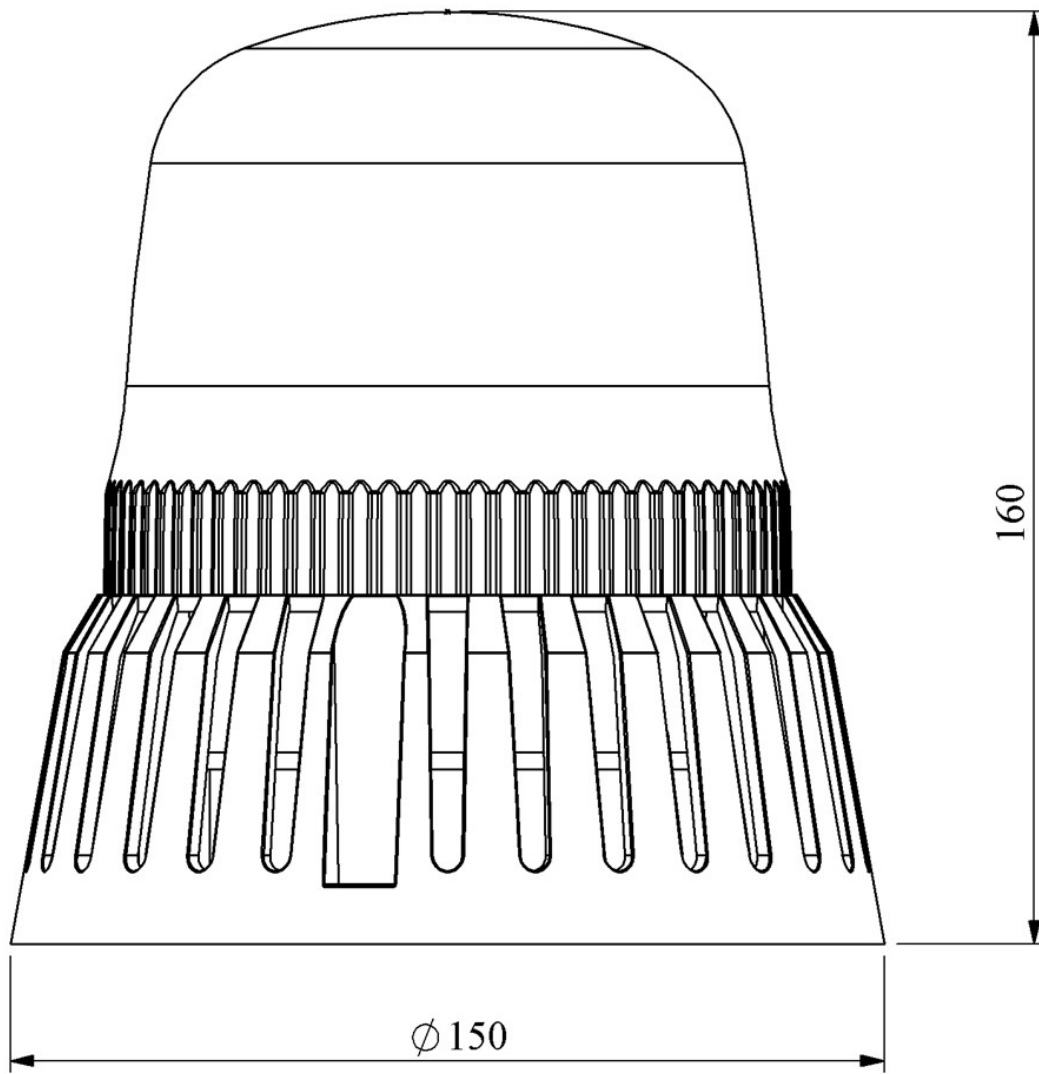

**IT120Y220Z**

Ampul Tipi	LED
Çalışma Frekansı	50 Hz
Çalışma Gerilimi	220V AC
Ürün	LED Tepe Lambası 120mm
Renk	Sarı
Yalıtım Gerilimi	Ui 300V
Dielektrik Mukavemeti (Gövde-Kontak)	1500V
Çalışma Sıcaklığı	-25 °C /+55 °C
Koruma Sınıfı	IP65
Kablo Bağlantı Kesiti	Kablo 0,50 mm ²
İmal Tarihi	
Seri	IT Serisi
Buzzer	Buzzerlı
Elektriksel Ömür	Min Saat 20000
Özellikler	Yanmaz plastik gövde Polikarbonat lens, TabanaVe duvara montaj eidlebilir IP67 koruma derecesi, Su, tozVe UV ışınlarından etkilenmez Hareketli mekanik parçalar içermemesi nedeniyle yıpranmaya karşı dayanıklı Uzun ömürlü, 8 farklı çalışma modu

Spire.XLS

Free version is limited to 5 sheets per workbook and 200 rows per sheet. This limitation is enforced during reading or writing XLS or PDF files. When converting Excel files to PDF files, you can only get the first 3 pages of PDF file.