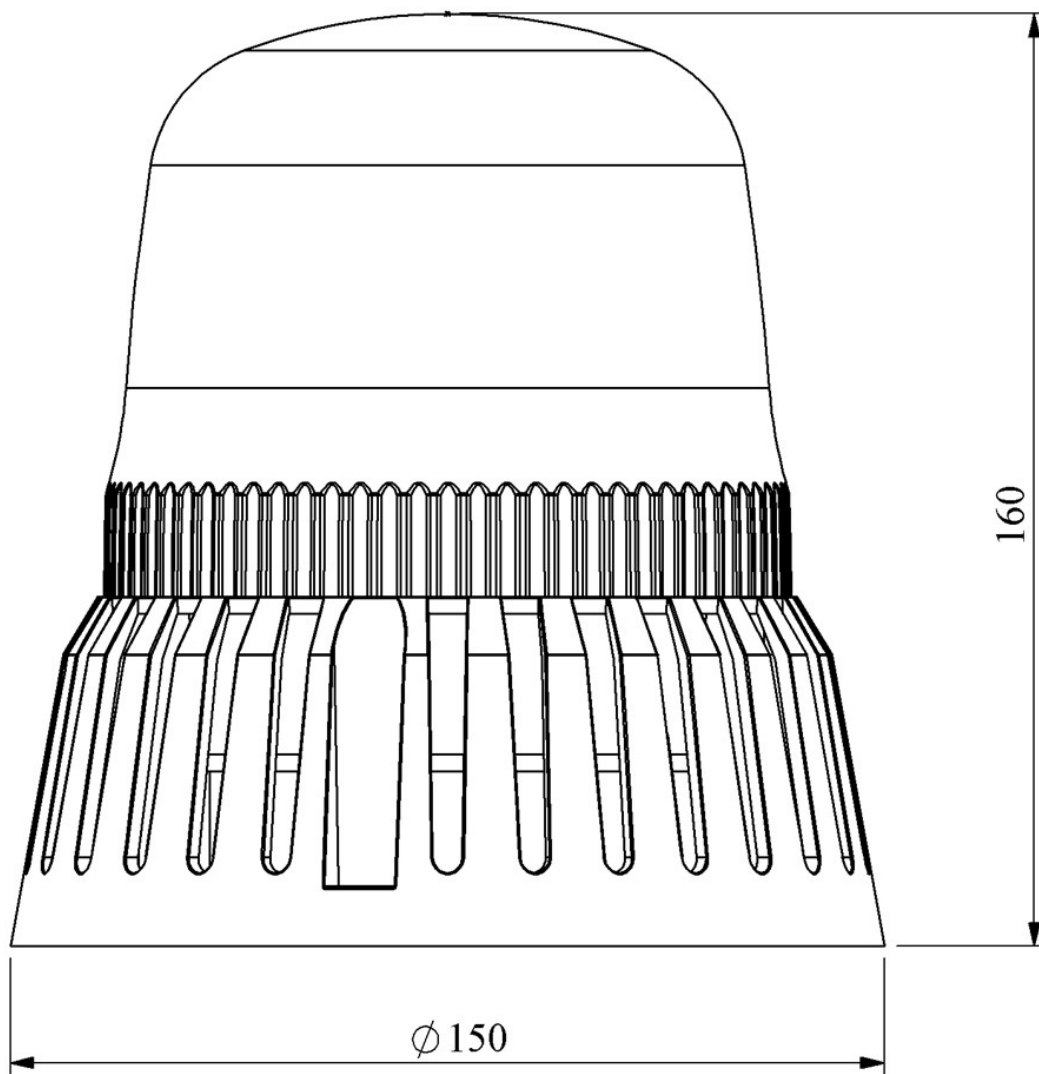

**IT120Y024Z**

| | |
|-----------------------------------------|----------------------------------------------------------------------------------------------------------------------------------------------------------------------------------------------------------------------------------------------------------------|
| Ampul Tipi | LED |
| Çalışma Frekansı | 50 Hz |
| Çalışma Gerilimi | 24V AC/DC |
| Ürün | LED Tepe Lambası 120mm |
| Renk | Sarı |
| Yalıtım Gerilimi | Ui 300V |
| Dielektrik Mukavemeti (Gövde-Kontak) | 1500V |
| Çalışma Sıcaklığı | -25 °C /+55 °C |
| Koruma Sınıfı | IP65 |
| Kablo Bağlantı Kesiti | Kablo 0,50 mm ² |
| İmal Tarihi | |
| Seri | IT Serisi |
| Buzzer | Buzzerlı |
| Elektriksel Ömür | Min Saat 20000 |
| Özellikler | Yanmaz plastik gövde Polikarbonat lens, TabanaVe duvara montaj eidlebilir IP67 koruma derecesi, Su, tozVe UV ışınlarından etkilenmez Hareketli mekanik parçalar içermemesi nedeniyle yıpranmaya karşı dayanıklı Uzun ömürlü, 8 farklı çalışma modu |