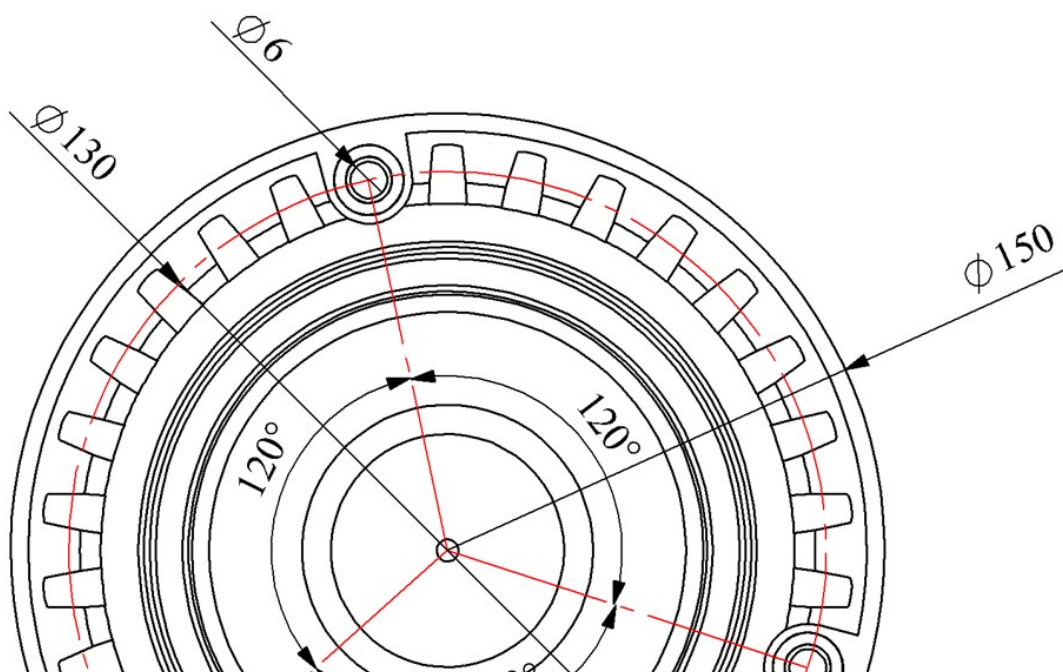

**IT120Y024Z**

| | |
|-----------------------------------------|----------------------------------------------------------------------------------------------------------------------------------------------------------------------------------------------------------------------------------------------------------------|
| Ampul Tipi | LED |
| Çalışma Frekansı | 50 Hz |
| Çalışma Gerilimi | 24V AC/DC |
| Ürün | LED Tepe Lambası 120mm |
| Renk | Sarı |
| Yalıtım Gerilimi | Ui 300V |
| Dielektrik Mukavemeti (Gövde-Kontak) | 1500V |
| Çalışma Sıcaklığı | -25 °C /+55 °C |
| Koruma Sınıfı | IP65 |
| Kablo Bağlantı Kesiti | Kablo 0,50 mm ² |
| İmal Tarihi | |
| Seri | IT Serisi |
| Buzzer | Buzzerlı |
| Elektriksel Ömür | Min Saat 20000 |
| Özellikler | Yanmaz plastik gövde Polikarbonat lens, TabanaVe duvara montaj eidlebilir IP67 koruma derecesi, Su, tozVe UV ışınlarından etkilenmez Hareketli mekanik parçalar içermemesi nedeniyle yıpranmaya karşı dayanıklı Uzun ömürlü, 8 farklı çalışma modu |

Spire.XLS

Free version is limited to 5 sheets per workbook and 200 rows per sheet. This limitation is enforced during reading or writing XLS or PDF files. When converting Excel files to PDF files, you can only get the first 3 pages of PDF file.