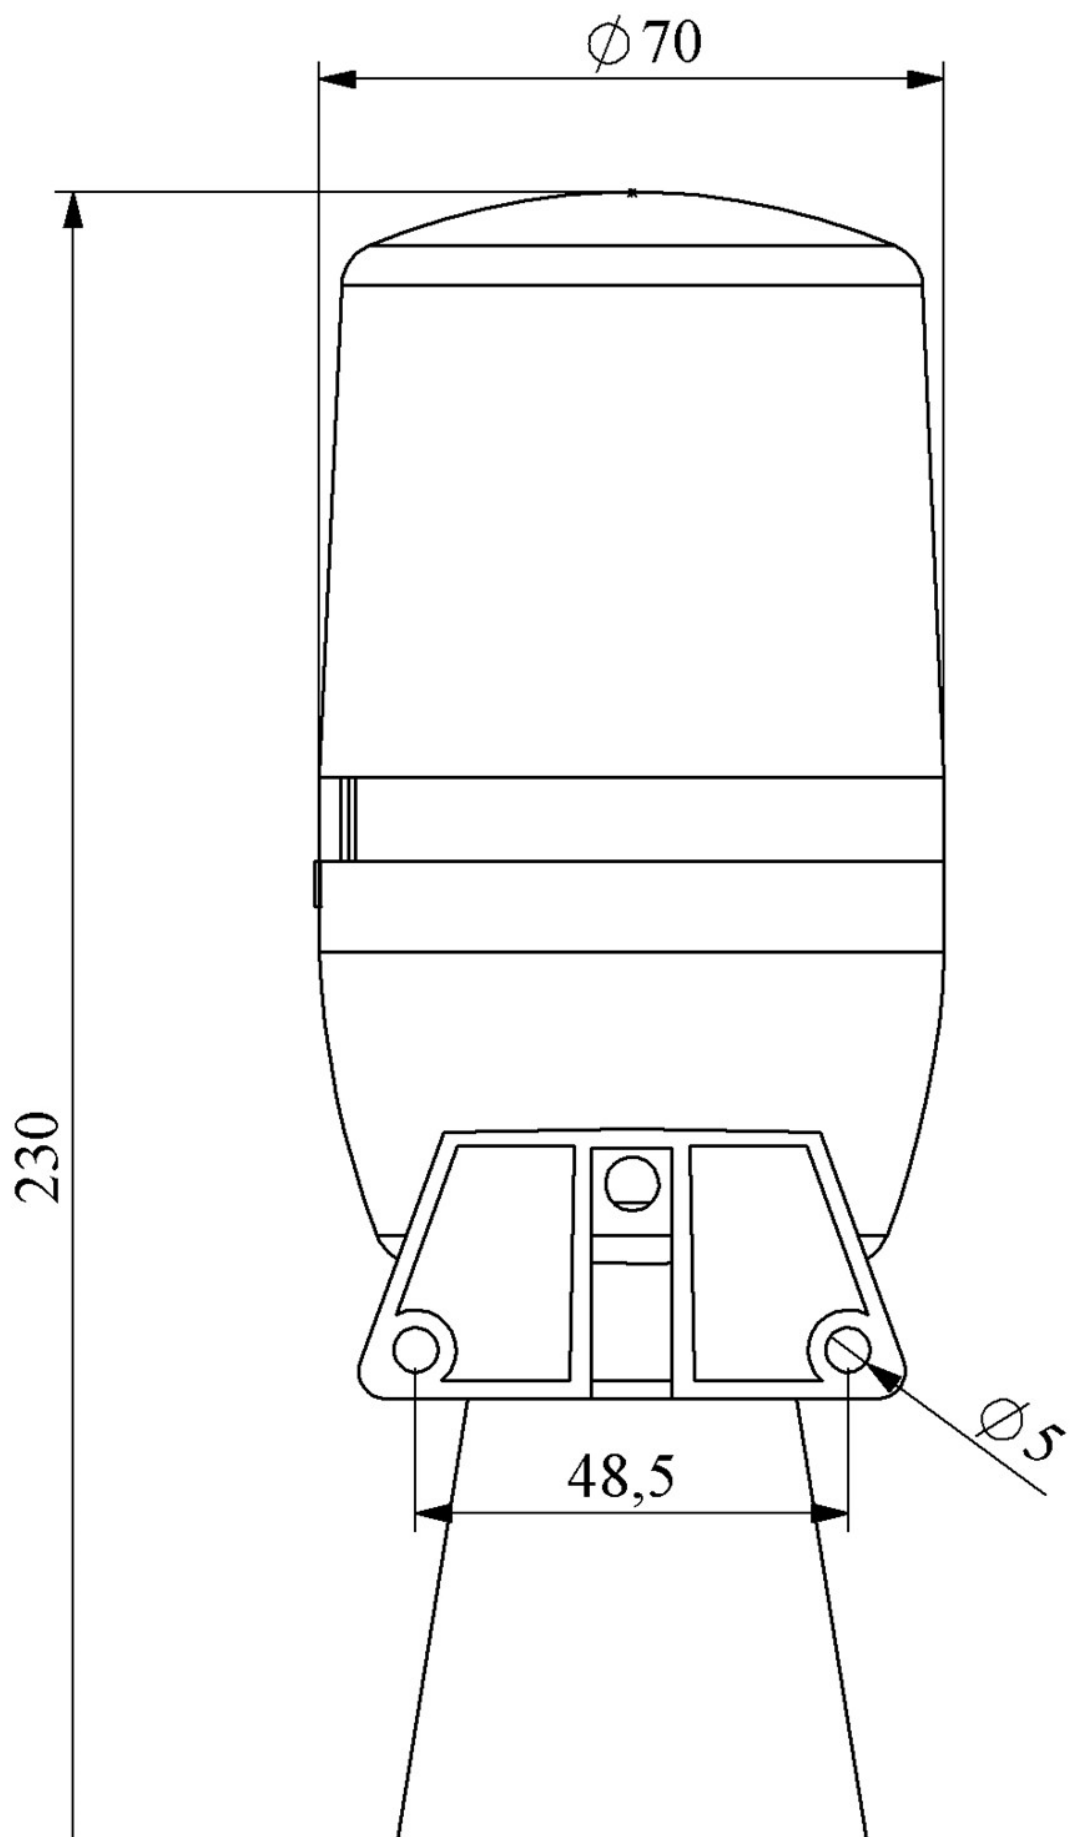

**IT070R240Z**

Ampul Tipi		LED
Çalışma Frekansı		50 Hz
Çalışma Gerilimi		48-240V AC/DC
Ürün		LED Korna 70mm
Renk		Kırmızı
Yalıtım Gerilimi	Ui	300V
Çalışma Sıcaklığı		-25 °C /+70 °C
Koruma Sınıfı		IP65
Kablo Bağlantı Kesiti		Kablo 0,50 mm ²
İmal Tarihi		
Seri		IT Serisi
Buzzer		Buzzerlı
Elektriksel Ömür	Min Saat	20000
Özellikler		Yanmaz plastik gövde
		Polikarbonat lens, TabanaVe duvara montaj eidlebilir
		IP67 koruma derecesi, Su, tozVe UV ışınlarından etkilenmez
		Hareketli mekanik parçalar içermemesi nedeniyle yıpranmaya karşı dayanıklı
		Uzun ömürlü, 8 farklı çalışma modu

Spire.XLS

Free version is limited to 5 sheets per workbook and 200 rows per sheet. This limitation is enforced during reading or writing XLS or PDF files. When converting Excel files to PDF files, you can only get the first 3 pages of PDF file.