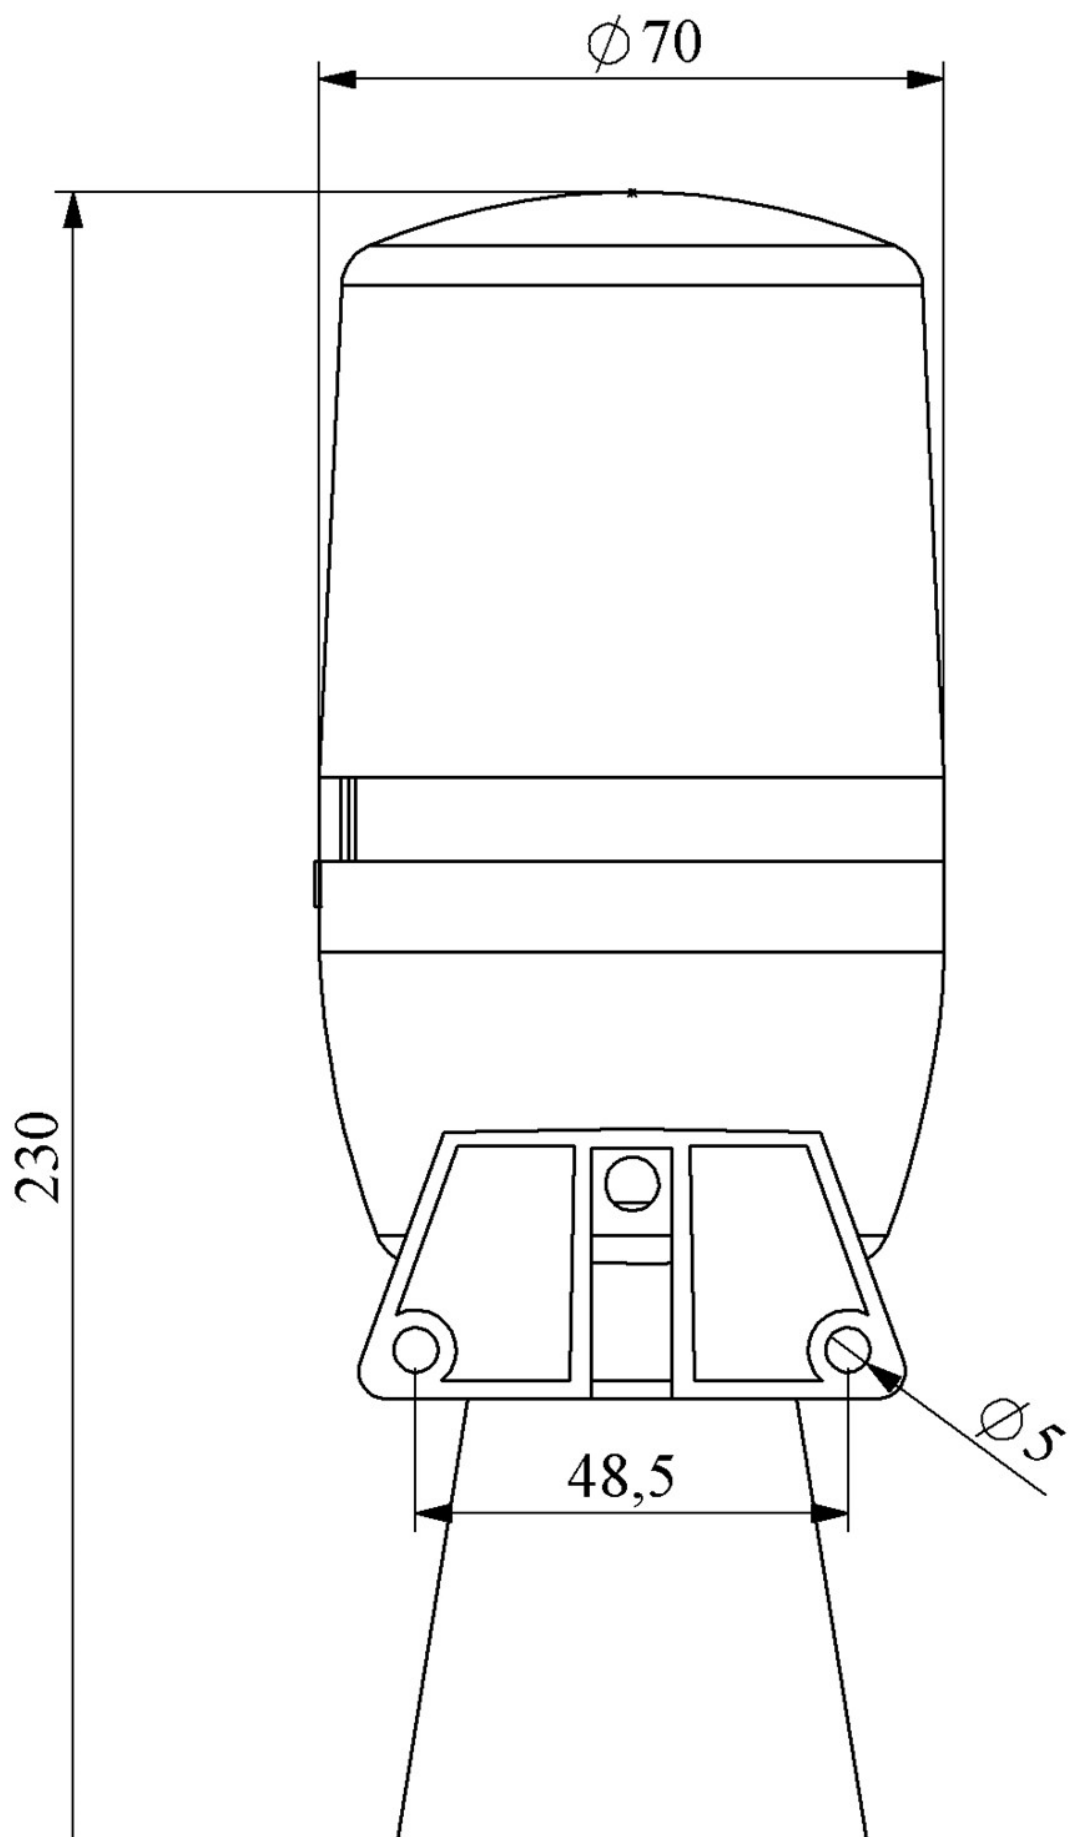

**IT070R230C**

Ampul Tipi	LED
Çalışma Frekansı	50 Hz
Çalışma Gerilimi	230V AC
Ürün	LED Korna 70mm
Renk	Kırmızı
Yalıtım Gerilimi	<b>Ui</b> 300V
Çalışma Sıcaklığı	-25 °C /+70 °C
Koruma Sınıfı	IP65
Kablo Bağlantı Kesiti	Kablo 0,50 mm <sup>2</sup>
İmal Tarihi	
Seri	IT Serisi
Buzzer	Buzzerlı (Seçmeli)
Elektriksel Ömür	<b>Min Saat</b> 20000
Özellikler	Yanmaz plastik gövde
	Polikarbonat lens, TabanaVe duvara montaj eidlebilir
	IP67 koruma derecesi, Su, tozVe UV ışınlarından etkilenmez
	Hareketli mekanik parçalar içermemesi nedeniylr yıpranmaya karşı dayanıklı
	Uzun ömürlü, 8 farklı çalışma modu

# Spire.XLS

Free version is limited to 5 sheets per workbook and 200 rows per sheet. This limitation is enforced during reading or writing XLS or PDF files. When converting Excel files to PDF files, you can only get the first 3 pages of PDF file.