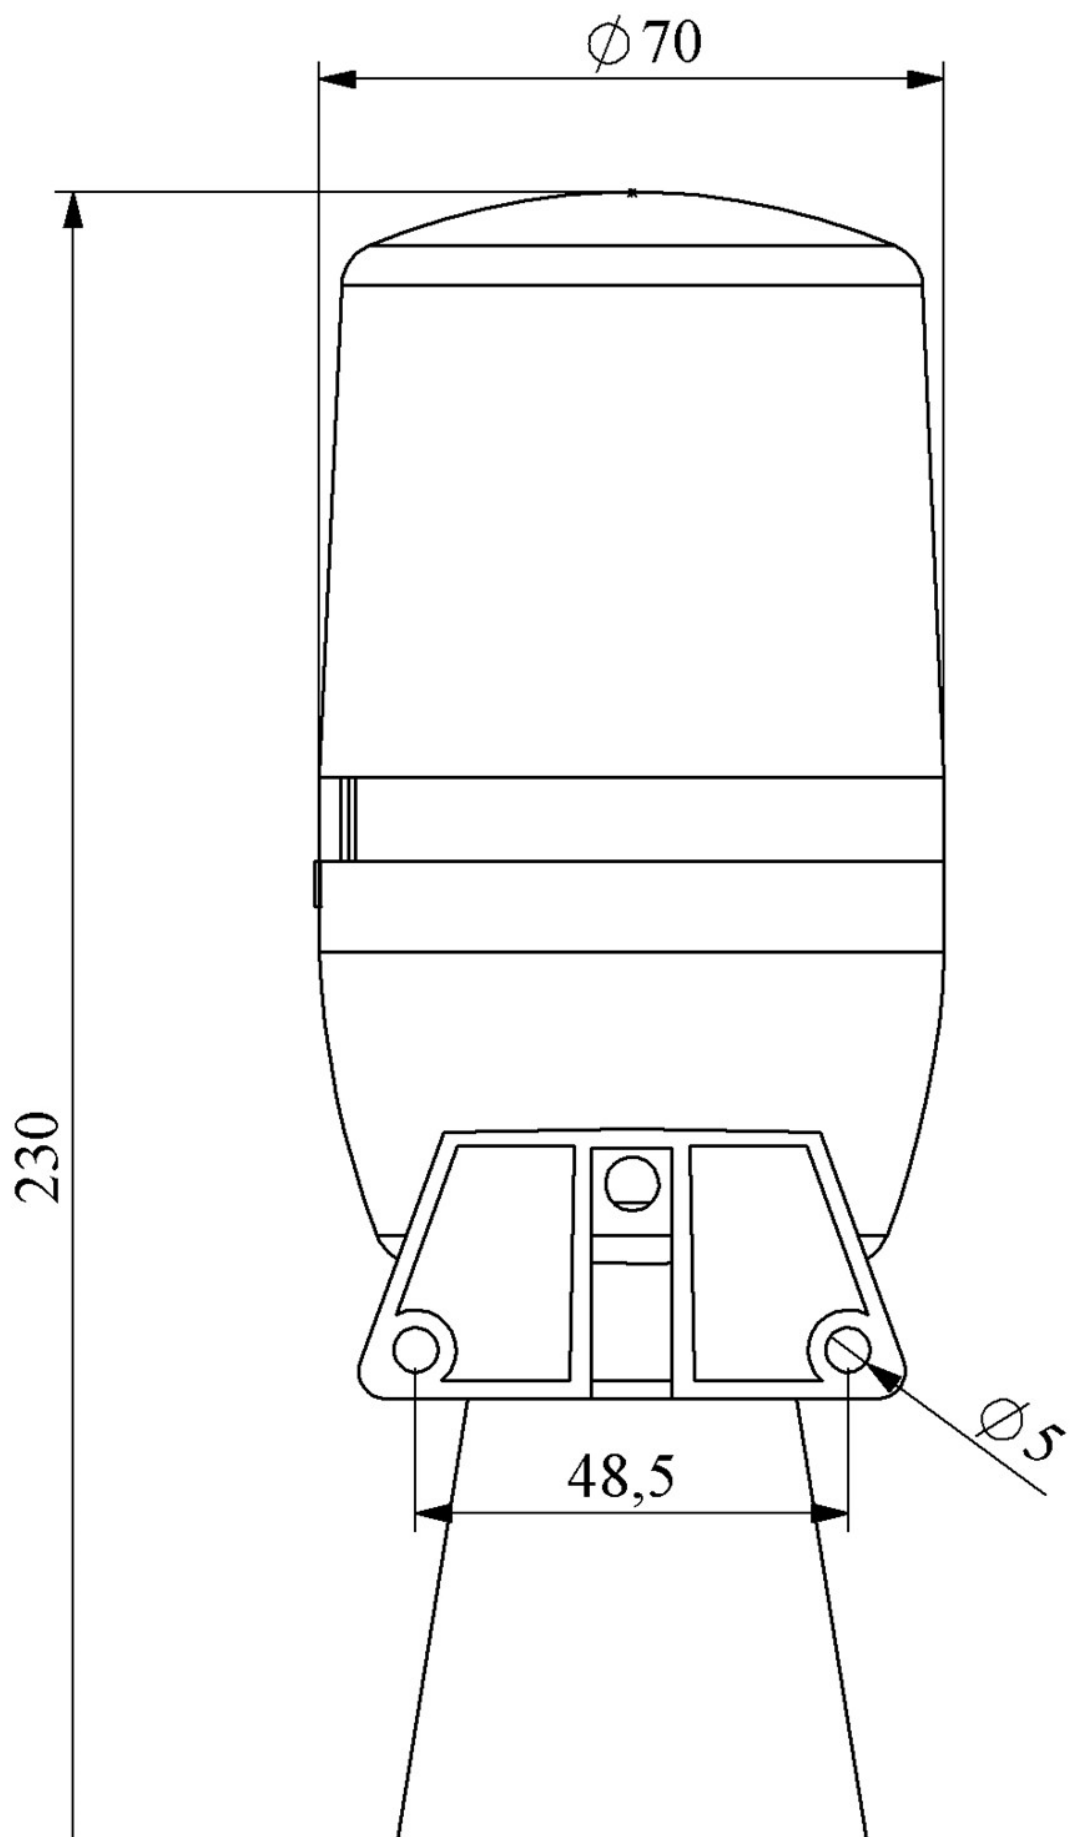

**IT070R024C**

Ampul Tipi	LED
Çalışma Frekansı	50 Hz
Çalışma Gerilimi	24V AC/DC
Ürün	LED Korna 70mm
Renk	Kırmızı
Yalıtım Gerilimi	Ui 300V
Çalışma Sıcaklığı	-25 °C /+70 °C
Koruma Sınıfı	IP65
Kablo Bağlantı Kesiti	Kablo 0,50 mm ²
İmal Tarihi	
Seri	IT Serisi
Buzzer	Buzzerlı (Seçmeli)
Elektriksel Ömür	Min Saat 20000
Özellikler	Yanmaz plastik gövde
	Polikarbonat lens, TabanaVe duvara montaj eidlebilir
	IP67 koruma derecesi, Su, tozVe UV ışınlarından etkilenmez
	Hareketli mekanik parçalar içermemesi nedeniylr yıpranmaya karşı dayanıklı
	Uzun ömürlü, 8 farklı çalışma modu

Spire.XLS

Free version is limited to 5 sheets per workbook and 200 rows per sheet. This limitation is enforced during reading or writing XLS or PDF files. When converting Excel files to PDF files, you can only get the first 3 pages of PDF file.