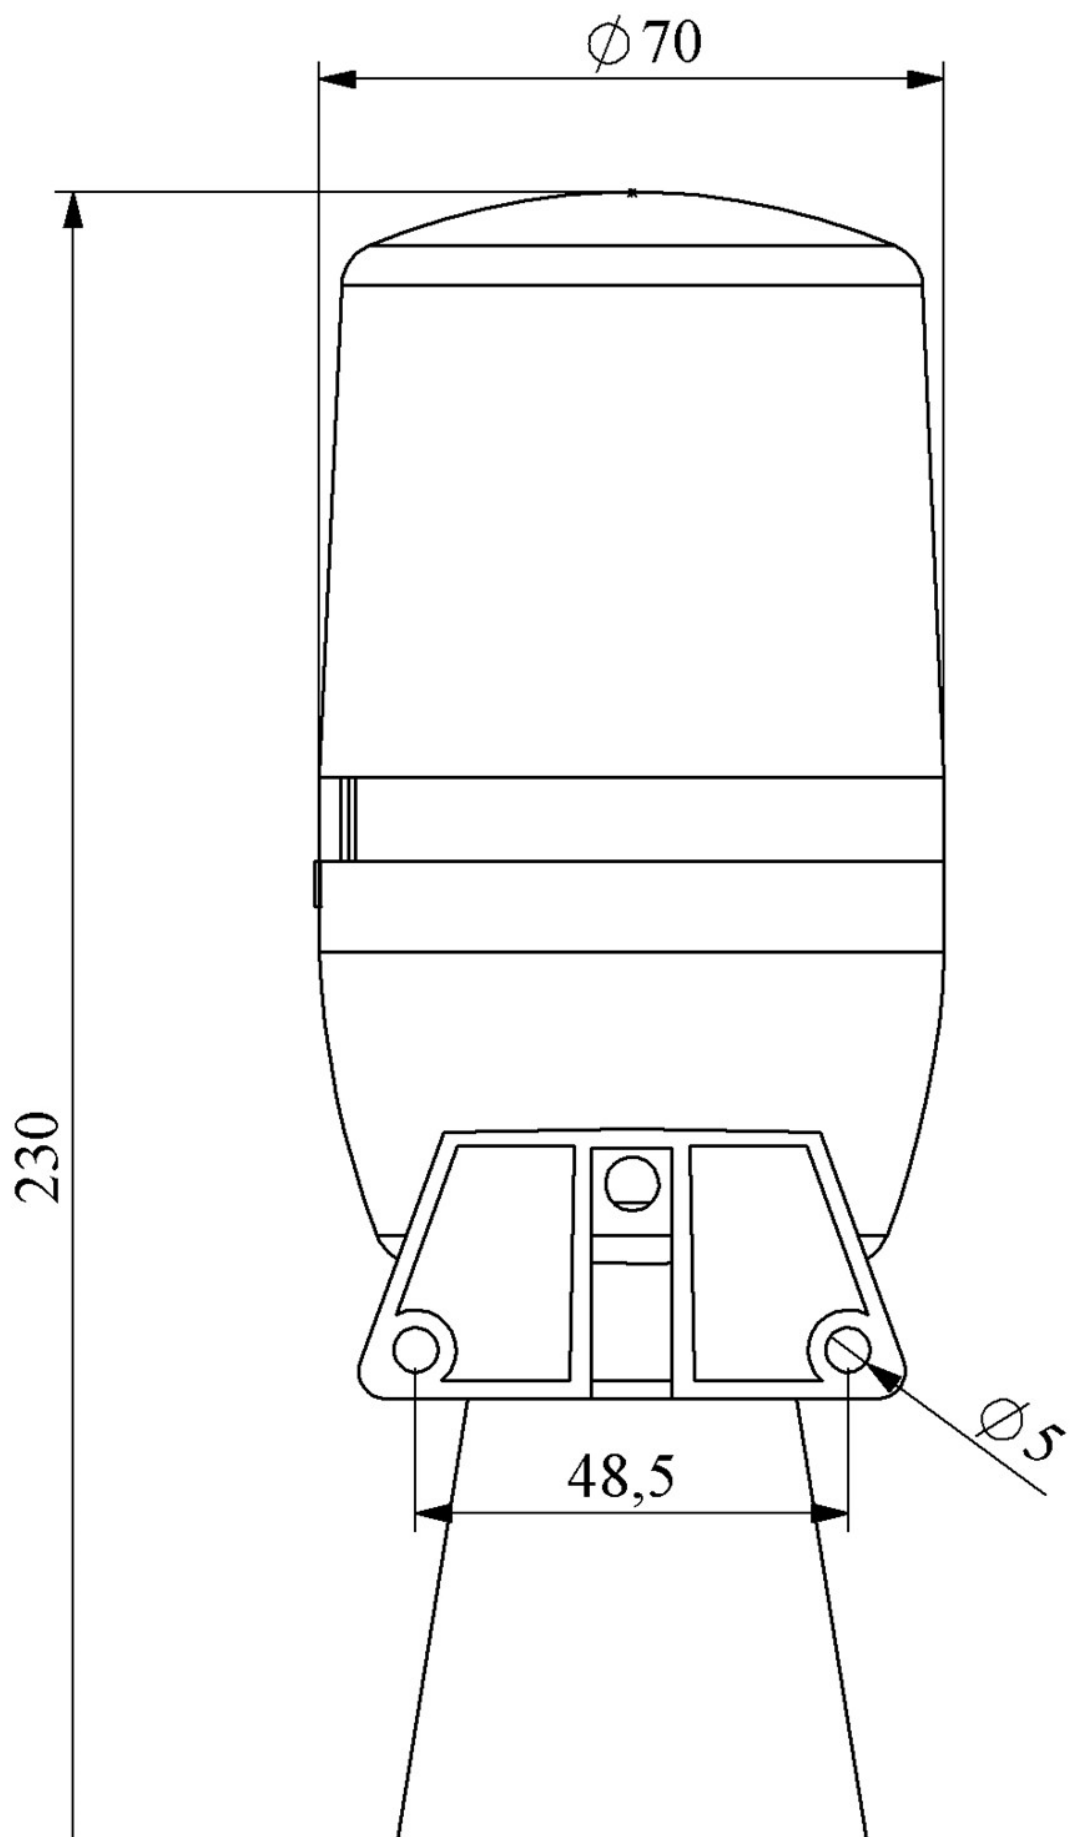

**IT070G240Z**

Ampul Tipi	LED
Çalışma Frekansı	50 Hz
Çalışma Gerilimi	24V AC/DC
Ürün	LED Korna 70mm
Renk	Yeşil
Yalıtım Gerilimi	<b>Ui</b> 300V
Çalışma Sıcaklığı	-25 °C /+70 °C
Koruma Sınıfı	IP65
Kablo Bağlantı Kesiti	Kablo 0,50 mm <sup>2</sup>
İmal Tarihi	
Seri	IT Serisi
Buzzer	Buzzerlı
Elektriksel Ömür	<b>Min Saat</b> 20000
Özellikler	Yanmaz plastik gövde
	Polikarbonat lens, TabanaVe duvara montaj eidlebilir
	IP67 koruma derecesi, Su, tozVe UV ışınlarından etkilenmez
	Hareketli mekanik parçalar içermemesi nedeniylr yıpranmaya karşı dayanıklı
	Uzun ömürlü, 8 farklı çalışma modu

# Spire.XLS

Free version is limited to 5 sheets per workbook and 200 rows per sheet. This limitation is enforced during reading or writing XLS or PDF files. When converting Excel files to PDF files, you can only get the first 3 pages of PDF file.