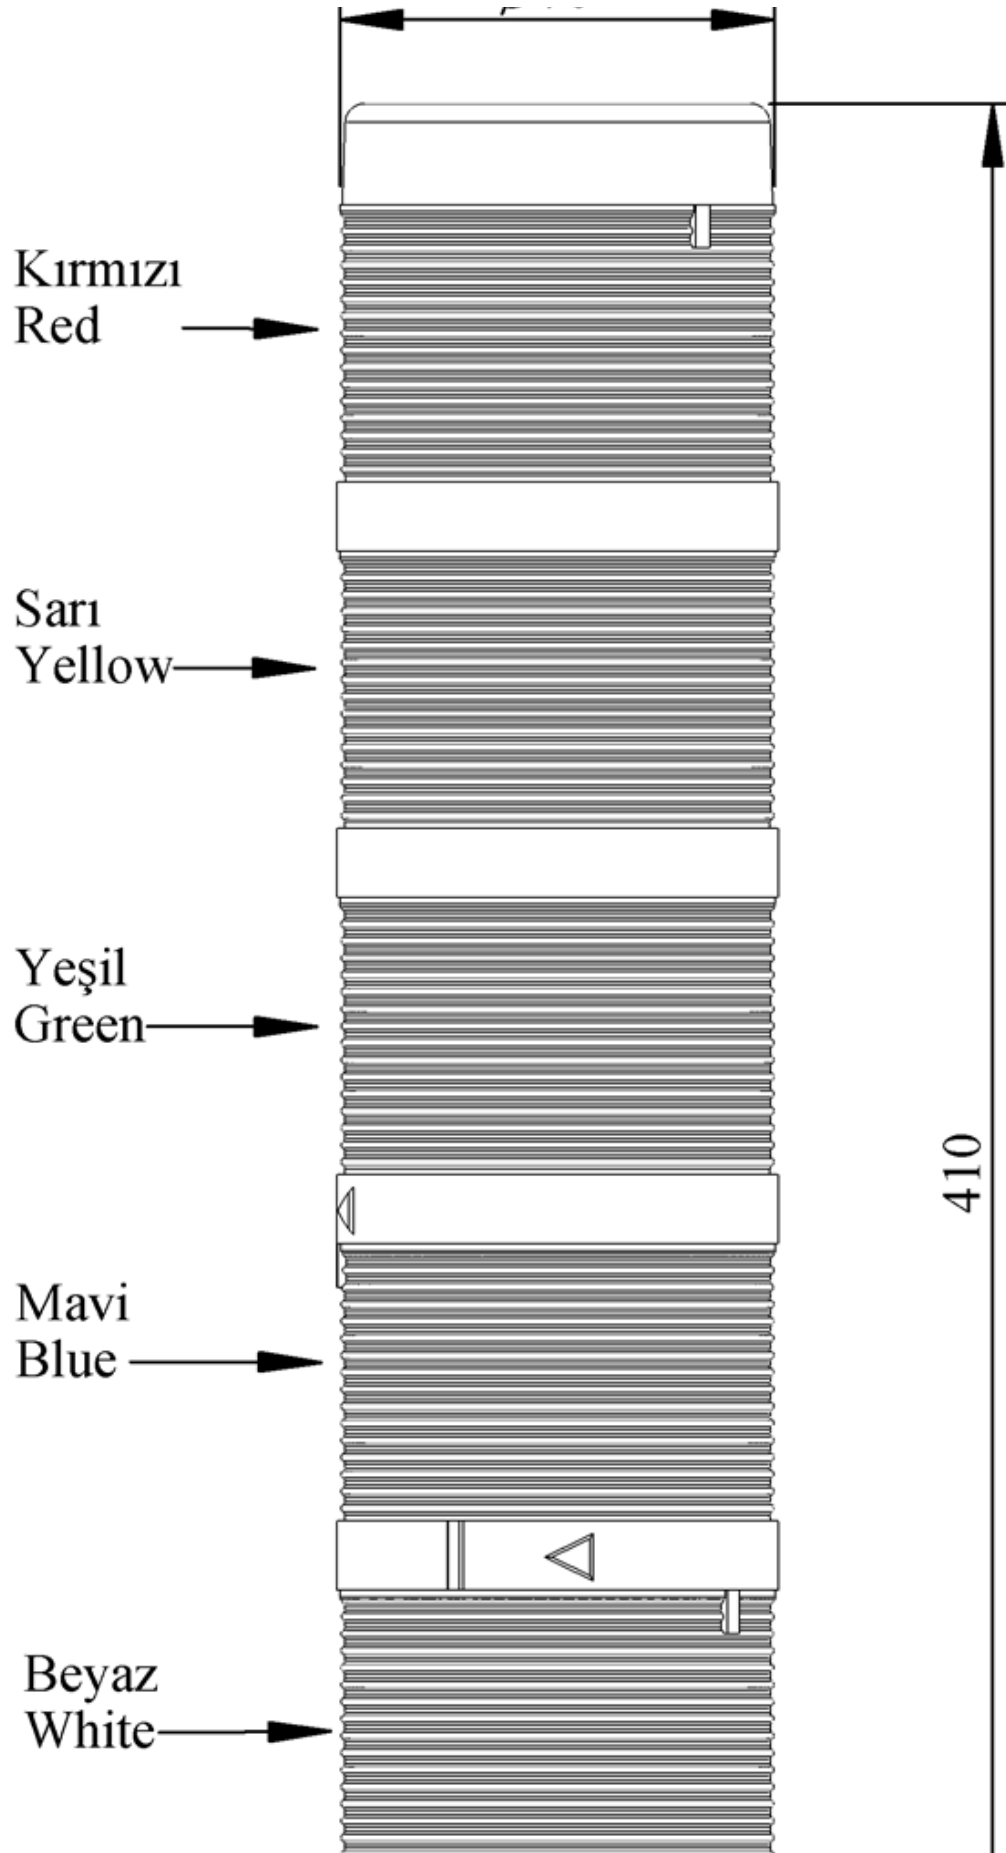

**IK75L220XM01E**

<b>Ağırlık (Brüt Kutulu)</b>	<b>Gr</b>	457
<b>Ampul Tipi</b>		LED
<b>Çalışma Frekansı</b>		50 Hz
<b>Çalışma Gerilimi</b>		220V AC
<b>Ürün</b>		LED Kolon 70mm
<b>Montaj Şekli</b>		110mm Etanjlı Plastik Boru ve Ayaklı
<b>Renk</b>		Beş Katlı
<b>Güç Tüketimi</b>		5W
<b>Çalışma Sıklığı</b>	<b>Açma Kapama/Saat</b>	1 Hz
<b>Yalıtım Gerilimi</b>	<b>Ui</b>	300V
<b>Çalışma Sıcaklığı</b>		-25 °C /+70 °C
<b>Koruma Sınıfı</b>		IP65
<b>Kablo Bağlantı Kesiti</b>		0,75-1,5 mm <sup>2</sup>
<b>Sıkma Kuvveti</b>		1,8Nm
<b>Duy Tipi</b>		BA15S
<b>İmal Tarihi</b>		
<b>Seri</b>		IK Serisi
<b>Elektriksel Ömür</b>	<b>Min Saat</b>	10000
<b>Özellikler</b>		Isıya dayanaklı, net görüntüVeren polikarbonat sinyal dodülleri
		Modüler yapı
		Ø50Veya Ø70 çap seçeneği
		LedliVeya flaşörlü ledli ampul seçeneği
		Aparat gerektirmeyen kolay kurlulum
		MakineVeya duvara bağlantı modülleri
		Buzzer seçeneği

└───  $\phi 70$  ───┘