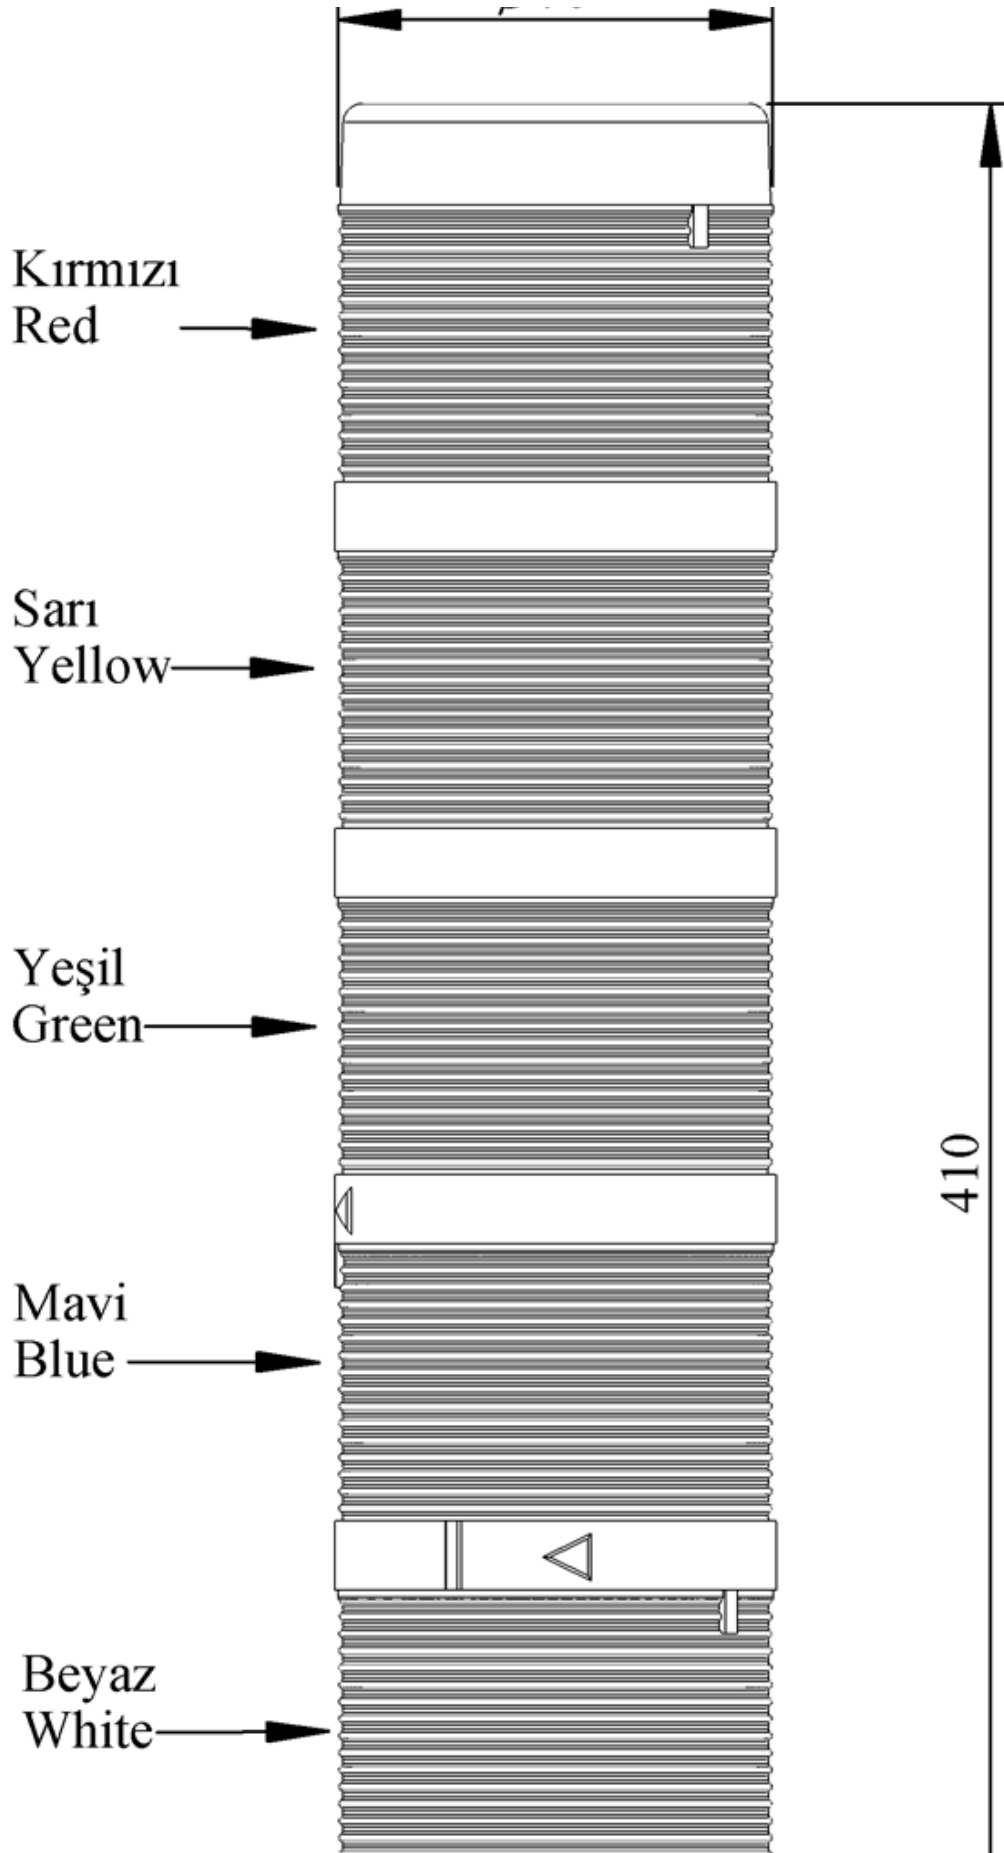

IK75L220XM01

Ağırlık (Brüt Kutulu)	Gr	456
Ampul Tipi		LED
Çalışma Frekansı		50 Hz
Çalışma Gerilimi		220V AC
Ürün		LED Kolon 70mm
Montaj Şekli		110mm Plastik Boru ve Ayaklı
Renk		Beş Katlı
Güç Tüketimi		5W
Çalışma Sıklığı	Açma Kapama/Saat	1 Hz
Yalıtım Gerilimi	Ui	300V
Çalışma Sıcaklığı		-25 °C /+70 °C
Koruma Sınıfı		IP40
Kablo Bağlantı Kesiti		0,75-1,5 mm ²
Sıkma Kuvveti		1,8Nm
Duy Tipi		BA15S
İmal Tarihi		
Seri		IK Serisi
Elektriksel Ömür	Min Saat	10000
Özellikler	Isıya dayanıklı, net görüntüVeren polikarbonat sinyal dodülleri	
	Modüler yapı	
	Ø50Veya Ø70 çap seçeneği	
	LedliVeya flaşörlü ledli ampul seçeneği	
	Aparat gerektirmeyen kolay kurlulum	
	MakineVeya duvara bağlantı modülleri	
	Buzzer seçeneği	

└─── $\phi 70$ ───┘

Spire.XLS

Free version is limited to 5 sheets per workbook and 200 rows per sheet. This limitation is enforced during reading or writing XLS or PDF files. When converting Excel files to PDF files, you can only get the first 3 pages of PDF file.