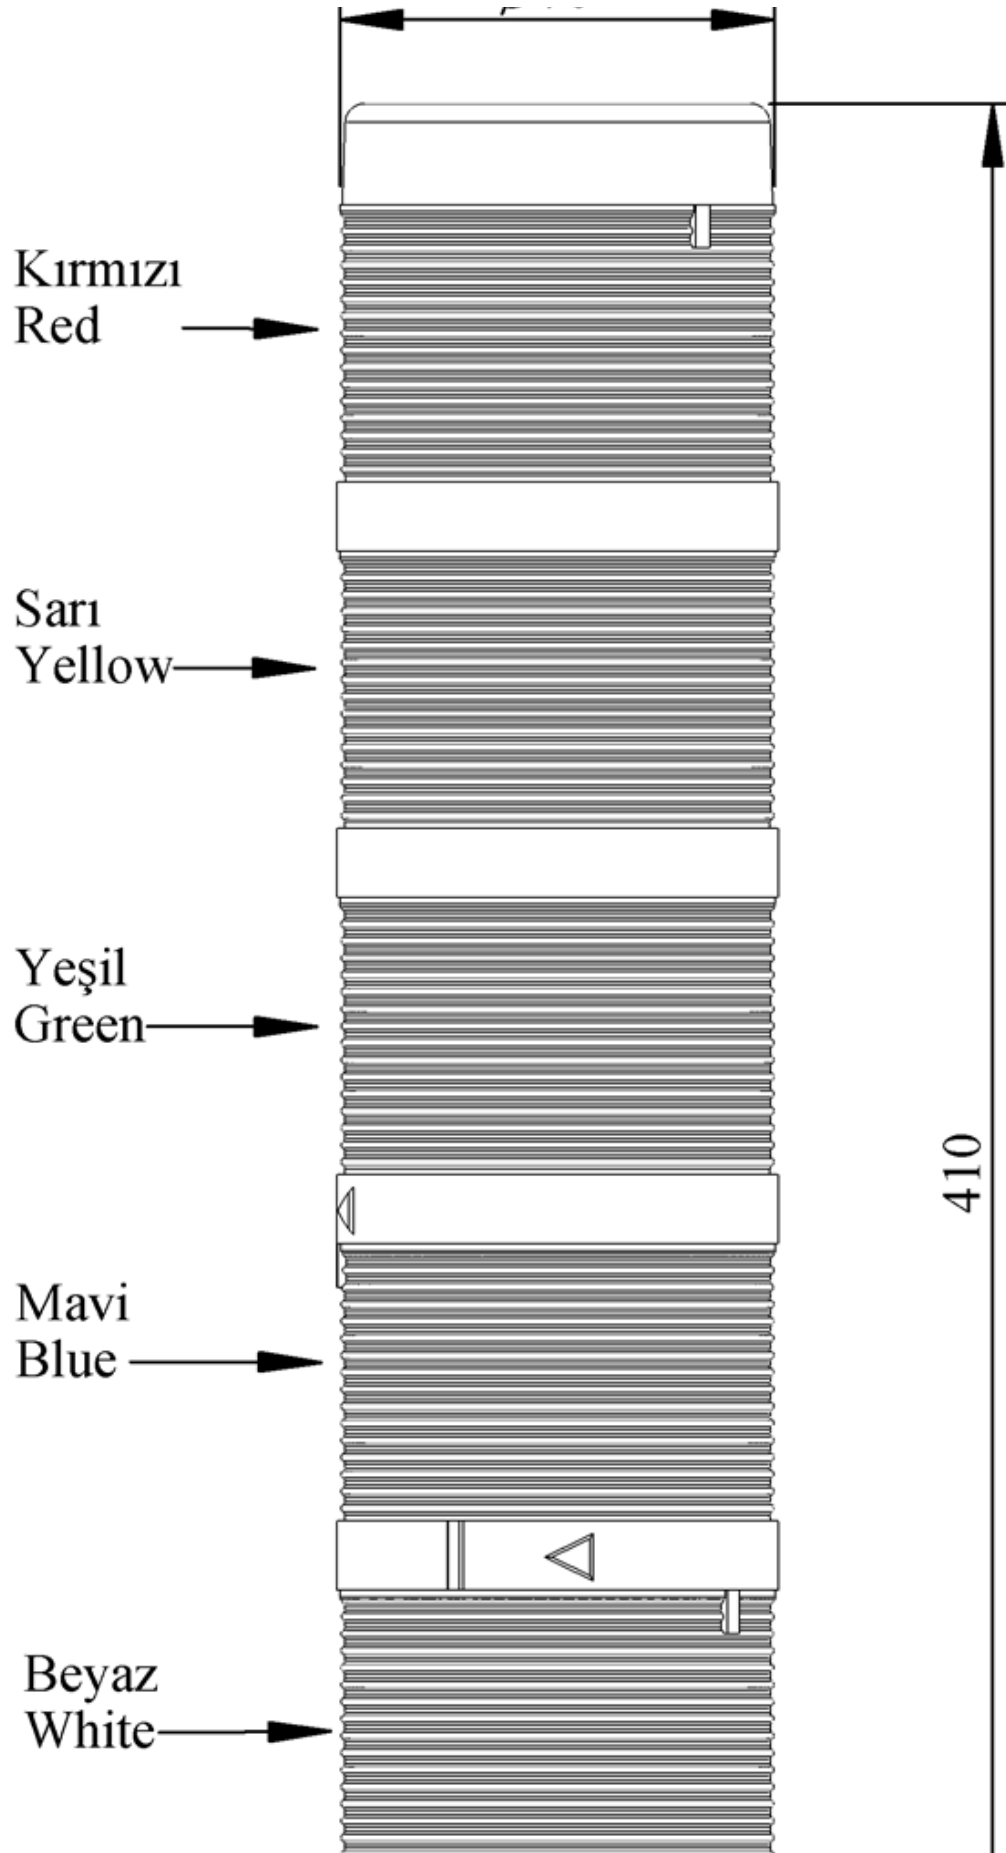

**IK75L024XM01**

Ağırlık (Brüt Kutulu)	Gr	456
Ampul Tipi		LED
Çalışma Frekansı		50 Hz
Çalışma Gerilimi		24V AC/DC
Ürün		LED Kolon 70mm
Montaj Şekli		110mm Plastik Boru ve Ayaklı
Renk		Beş Katlı
Güç Tüketimi		5W
Çalışma Sıklığı	Açma Kapama/Saat	1 Hz
Yalıtım Gerilimi	Ui	300V
Çalışma Sıcaklığı		-25 °C /+70 °C
Koruma Sınıfı		IP40
Kablo Bağlantı Kesiti		0,75-1,5 mm ²
Sıkma Kuvveti		1,8Nm
Duy Tipi		BA15S
İmal Tarihi		
Seri		IK Serisi
Elektriksel Ömür	Min Saat	10000
Özellikler		Isıya dayanıklı, net görüntüVeren polikarbonat sinyal dodülleri
		Modüler yapı
		Ø50Veya Ø70 çap seçeneği
		LedliVeya flaşörlü ledli ampul seçeneği
		Aparat gerektirmeyen kolay kurlulum
		MakineVeya duvara bağlantı modülleri
		Buzzer seçeneği

Spire.XLS

Free version is limited to 5 sheets per workbook and 200 rows per sheet. This limitation is enforced during reading or writing XLS or PDF files. When converting Excel files to PDF files, you can only get the first 3 pages of PDF file.