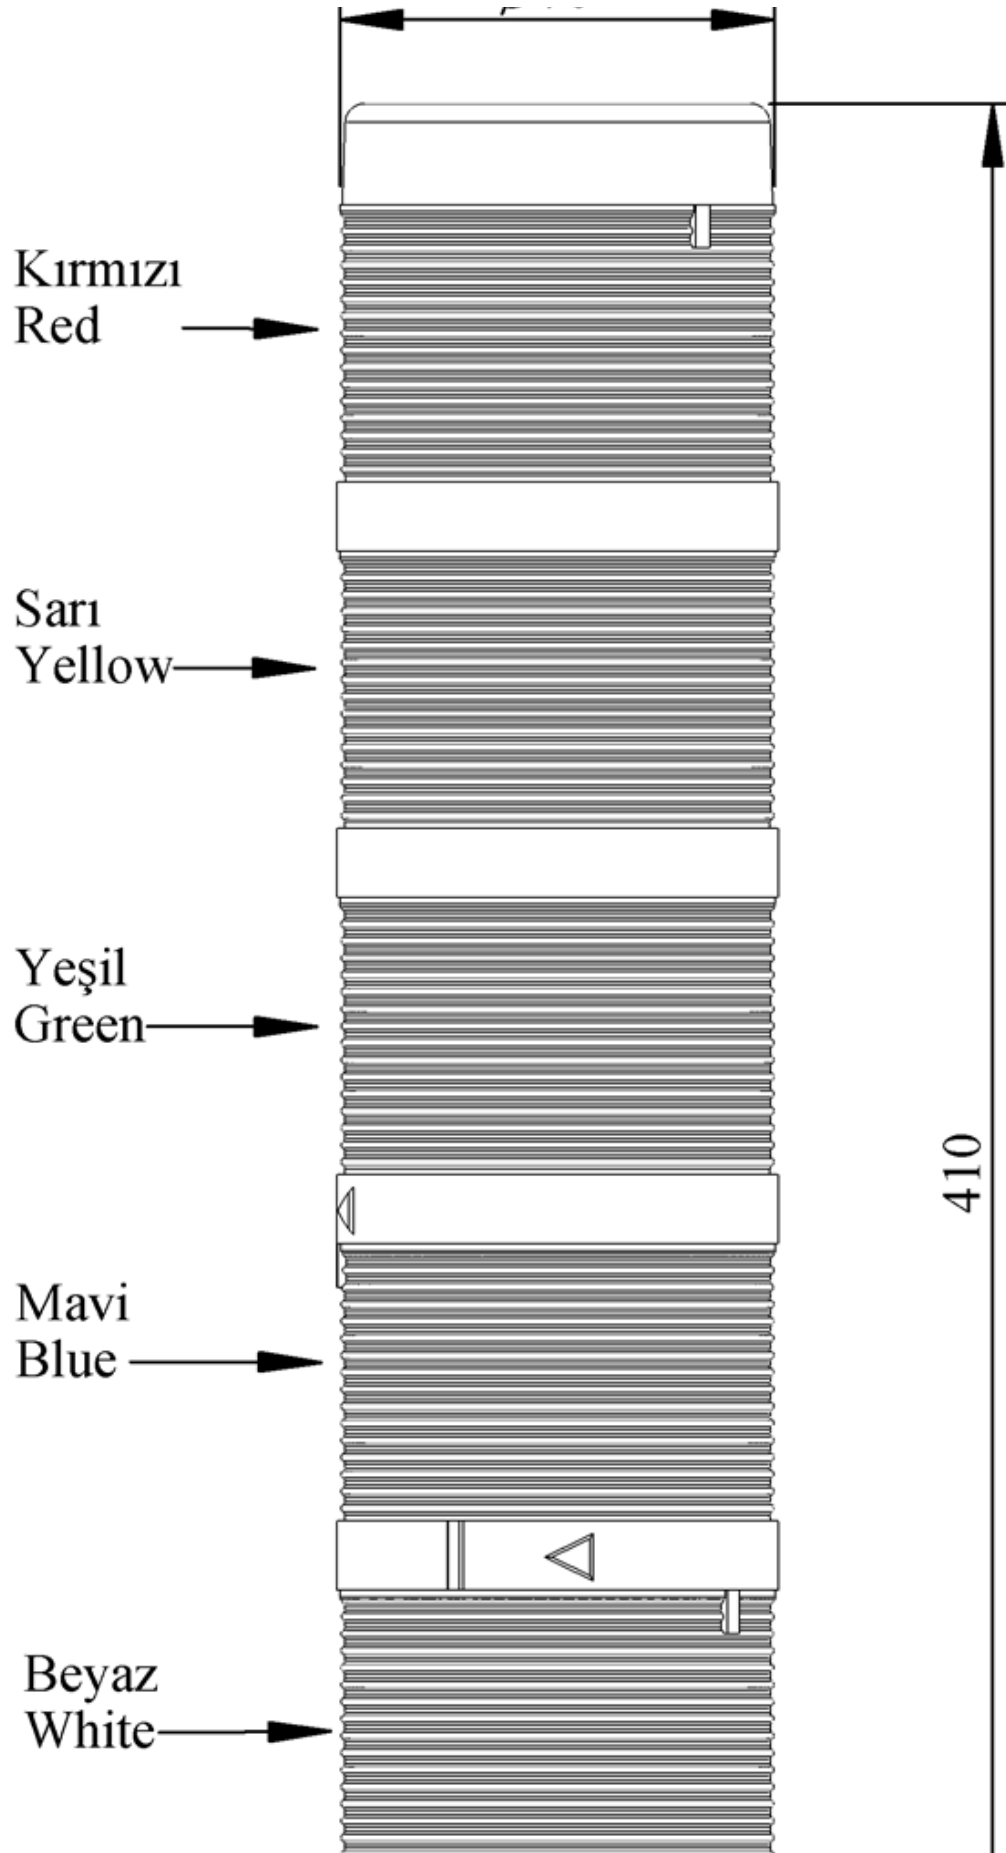

IK75F220XM01

| | | |
|------------------------------|-------------------------|---|
| Ağırlık (Brüt Kutulu) | Gr | 456 |
| Ampul Tipi | | LED |
| Çalışma Frekansı | | 50 Hz |
| Çalışma Gerilimi | | 220V AC |
| Ürün | | LED Kolon 70mm |
| Montaj Şekli | | 110mm Plastik Boru ve Ayaklı |
| Renk | | Beş Katlı |
| Işık | | Flaşör |
| Güç Tüketimi | | 5W |
| Çalışma Sıklığı | Açma Kapama/Saat | 1 Hz |
| Yalıtım Gerilimi | Ui | 300V |
| Çalışma Sıcaklığı | | -25 °C /+70 °C |
| Koruma Sınıfı | | IP40 |
| Kablo Bağlantı Kesiti | | 0,75-1,5 mm ² |
| Sıkma Kuvveti | | 1,8Nm |
| Duy Tipi | | BA15S |
| İmal Tarihi | | |
| Seri | | IK Serisi |
| Elektriksel Ömür | Min Saat | 10000 |
| Özellikler | | Isıya dayanıklı, net görüntüVeren polikarbonat sinyal dodülleri |
| | | Modüler yapı |
| | | Ø50Veya Ø70 çap seçeneği |
| | | LedliVeya flaşörlü ledli ampul seçeneği |
| | | Aparat gerektirmeyen kolay kurlulum |
| | | MakineVeya duvara bağlantı modülleri |
| | | Buzzer seçeneği |

└─── $\phi 70$ ───┘

Spire.XLS

Free version is limited to 5 sheets per workbook and 200 rows per sheet. This limitation is enforced during reading or writing XLS or PDF files. When converting Excel files to PDF files, you can only get the first 3 pages of PDF file.