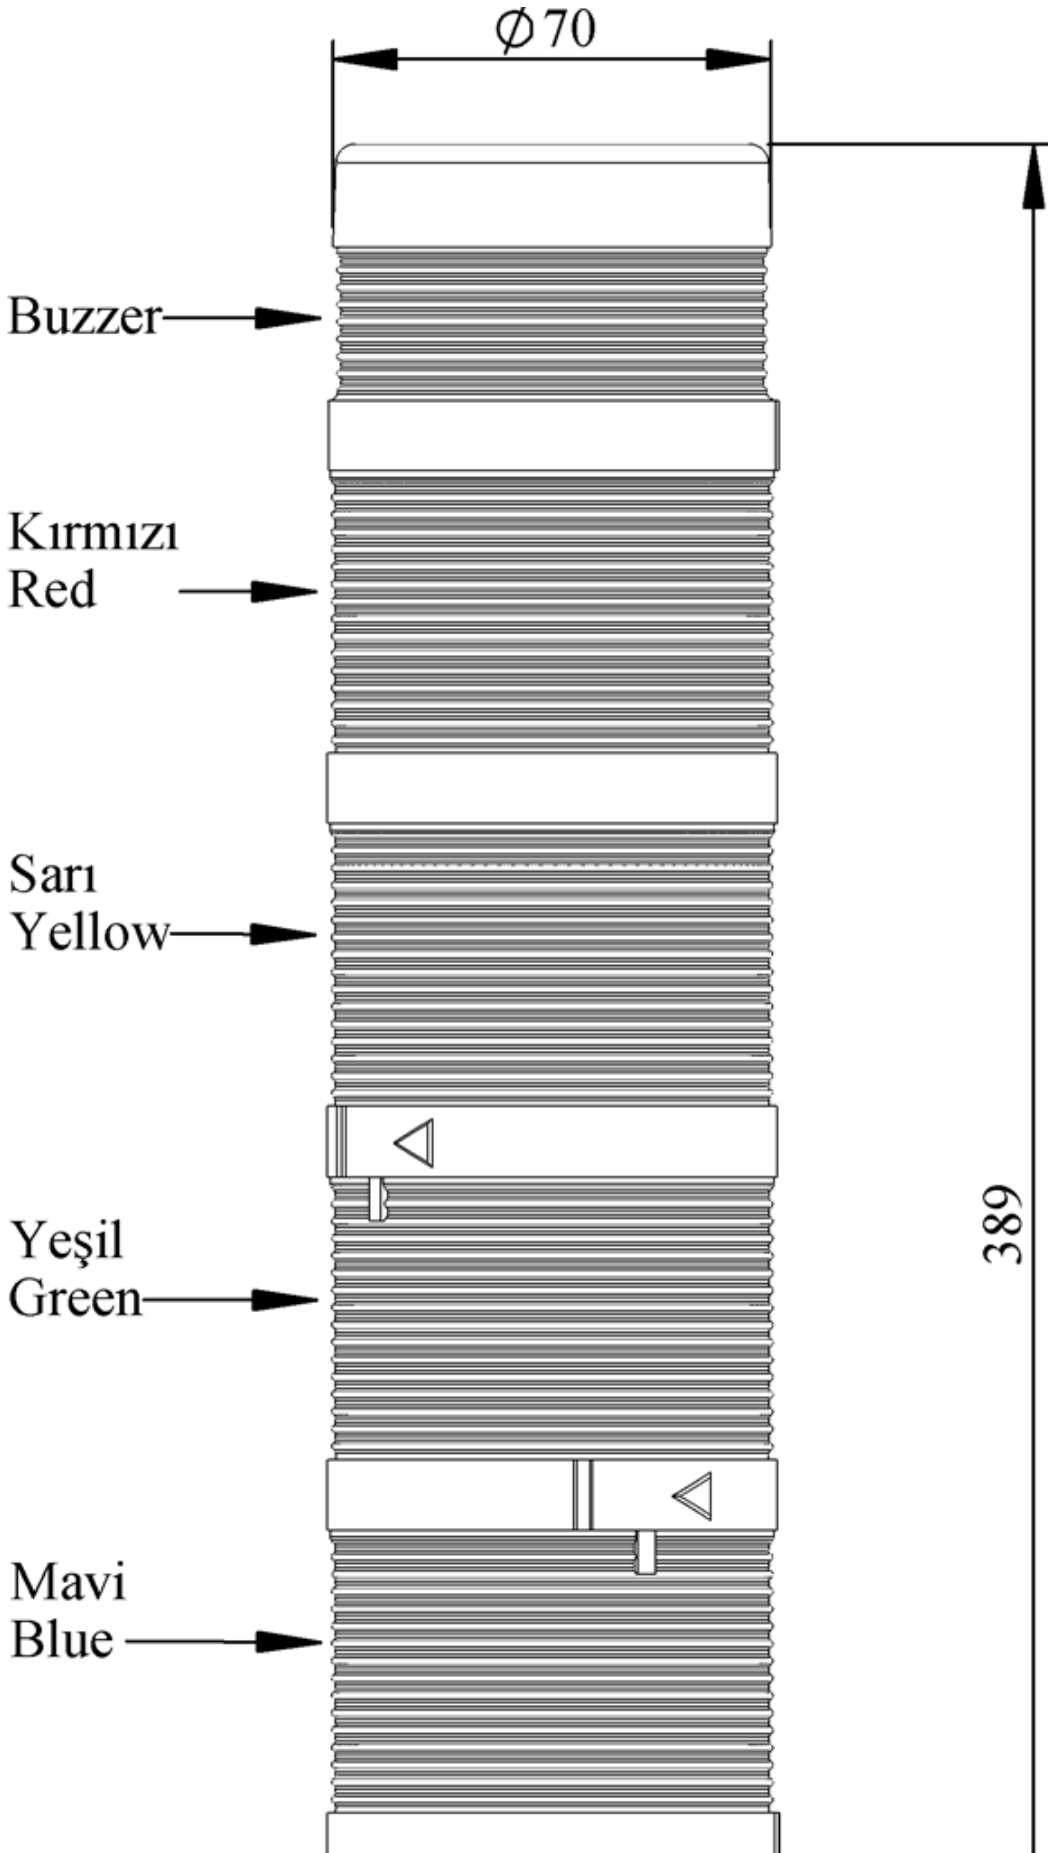

IK74L220ZM01

Ağırlık (Brüt Kutulu)	Gr	504
Ampul Tipi		LED
Çalışma Frekansı		50 Hz
Çalışma Gerilimi		220V AC
Ürün		LED Kolon 70mm
Montaj Şekli		110mm Plastik Boru ve Ayaklı
Renk		Beş Katlı
Ses Şiddeti		90 dB
Güç Tüketimi		4,35W
Yalıtım Gerilimi	Ui	300V
Çalışma Sıcaklığı		-25 °C /+70 °C
Koruma Sınıfı		IP40
Kablo Bağlantı Kesiti		0,75-1,5 mm ²
Sıkma Kuvveti		1,8Nm
Duy Tipi		BA15S
İmal Tarihi		
Seri		IK Serisi
Buzzer		Buzzerlı
Elektriksel Ömür	Min Saat	10000
Özellikler	Isıya dayanıklı, net görüntüVeren polikarbonat sinyal dodülleri	
	Modüler yapı	
	Ø50Veya Ø70 çap seçeneği	
	LedliVeya flaşörlü ledli ampul seçeneği	
	Aparat gerektirmeyen kolay kurlulum	
	MakineVeya duvara bağlantı modülleri	
	Buzzer seçeneği	

Spire.XLS

Free version is limited to 5 sheets per workbook and 200 rows per sheet. This limitation is enforced during reading or writing XLS or PDF files. When converting Excel files to PDF files, you can only get the first 3 pages of PDF file.