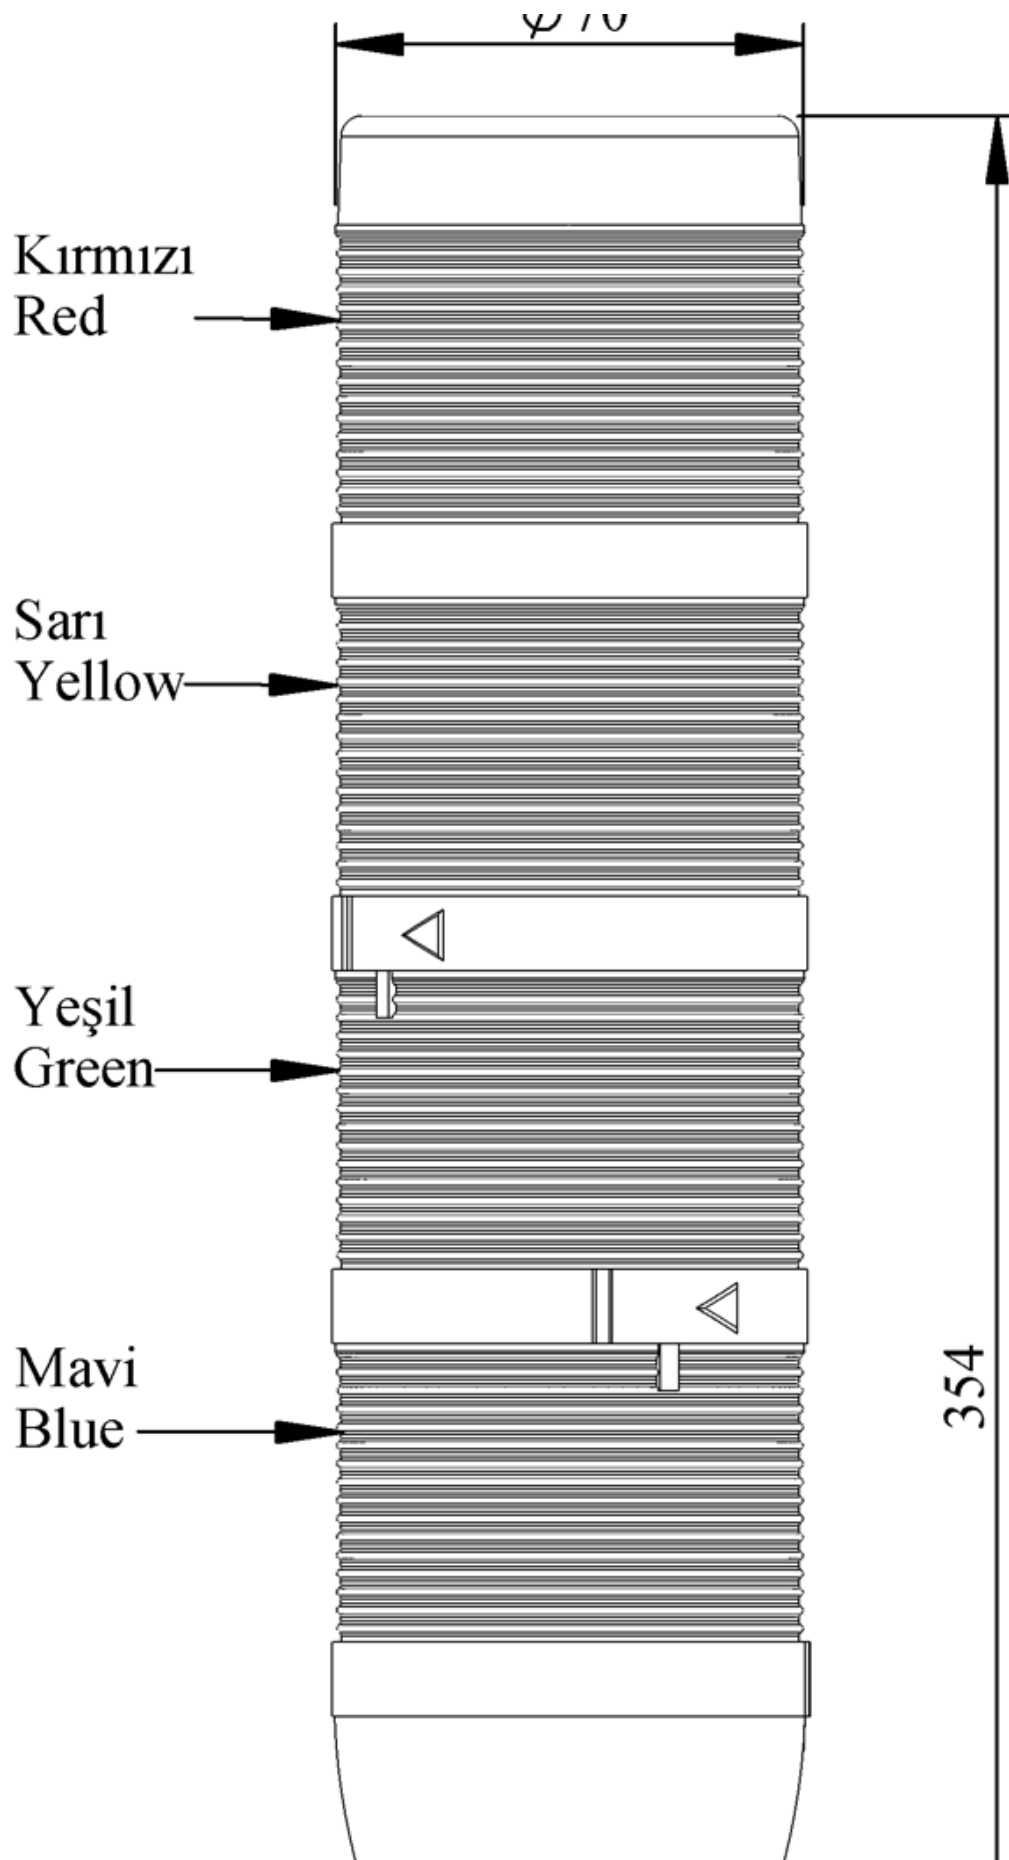

IK74L220XM01

Ağırlık (Brüt Kutulu)	Gr	399
Ampul Tipi		LED
Çalışma Frekansı		50 Hz
Çalışma Gerilimi		220V AC
Ürün		LED Kolon 70mm
Montaj Şekli		110mm Plastik Boru ve Ayaklı
Renk		Dört Katlı
Güç Tüketimi		4W
Yalıtım Gerilimi	Ui	300V
Çalışma Sıcaklığı		-25 °C /+70 °C
Koruma Sınıfı		IP40
Kablo Bağlantı Kesiti		0,75-1,5 mm ²
Sıkma Kuvveti		1,8Nm
Duy Tipi		BA15S
İmal Tarihi		
Seri		IK Serisi
Elektriksel Ömür	Min Saat	10000
Özellikler	Isıya dayanıklı, net görüntüVeren polikarbonat sinyal dodülleri	
	Modüler yapı	
	Ø50Veya Ø70 çap seçeneği	
	LedliVeya flaşörlü ledli ampul seçeneği	
	Aparat gerektirmeyen kolay kurlulum	
	MakineVeya duvara bağlantı modülleri	
	Buzzer seçeneği	

φ70

Spire.XLS

Free version is limited to 5 sheets per workbook and 200 rows per sheet. This limitation is enforced during reading or writing XLS or PDF files. When converting Excel files to PDF files, you can only get the first 3 pages of PDF file.