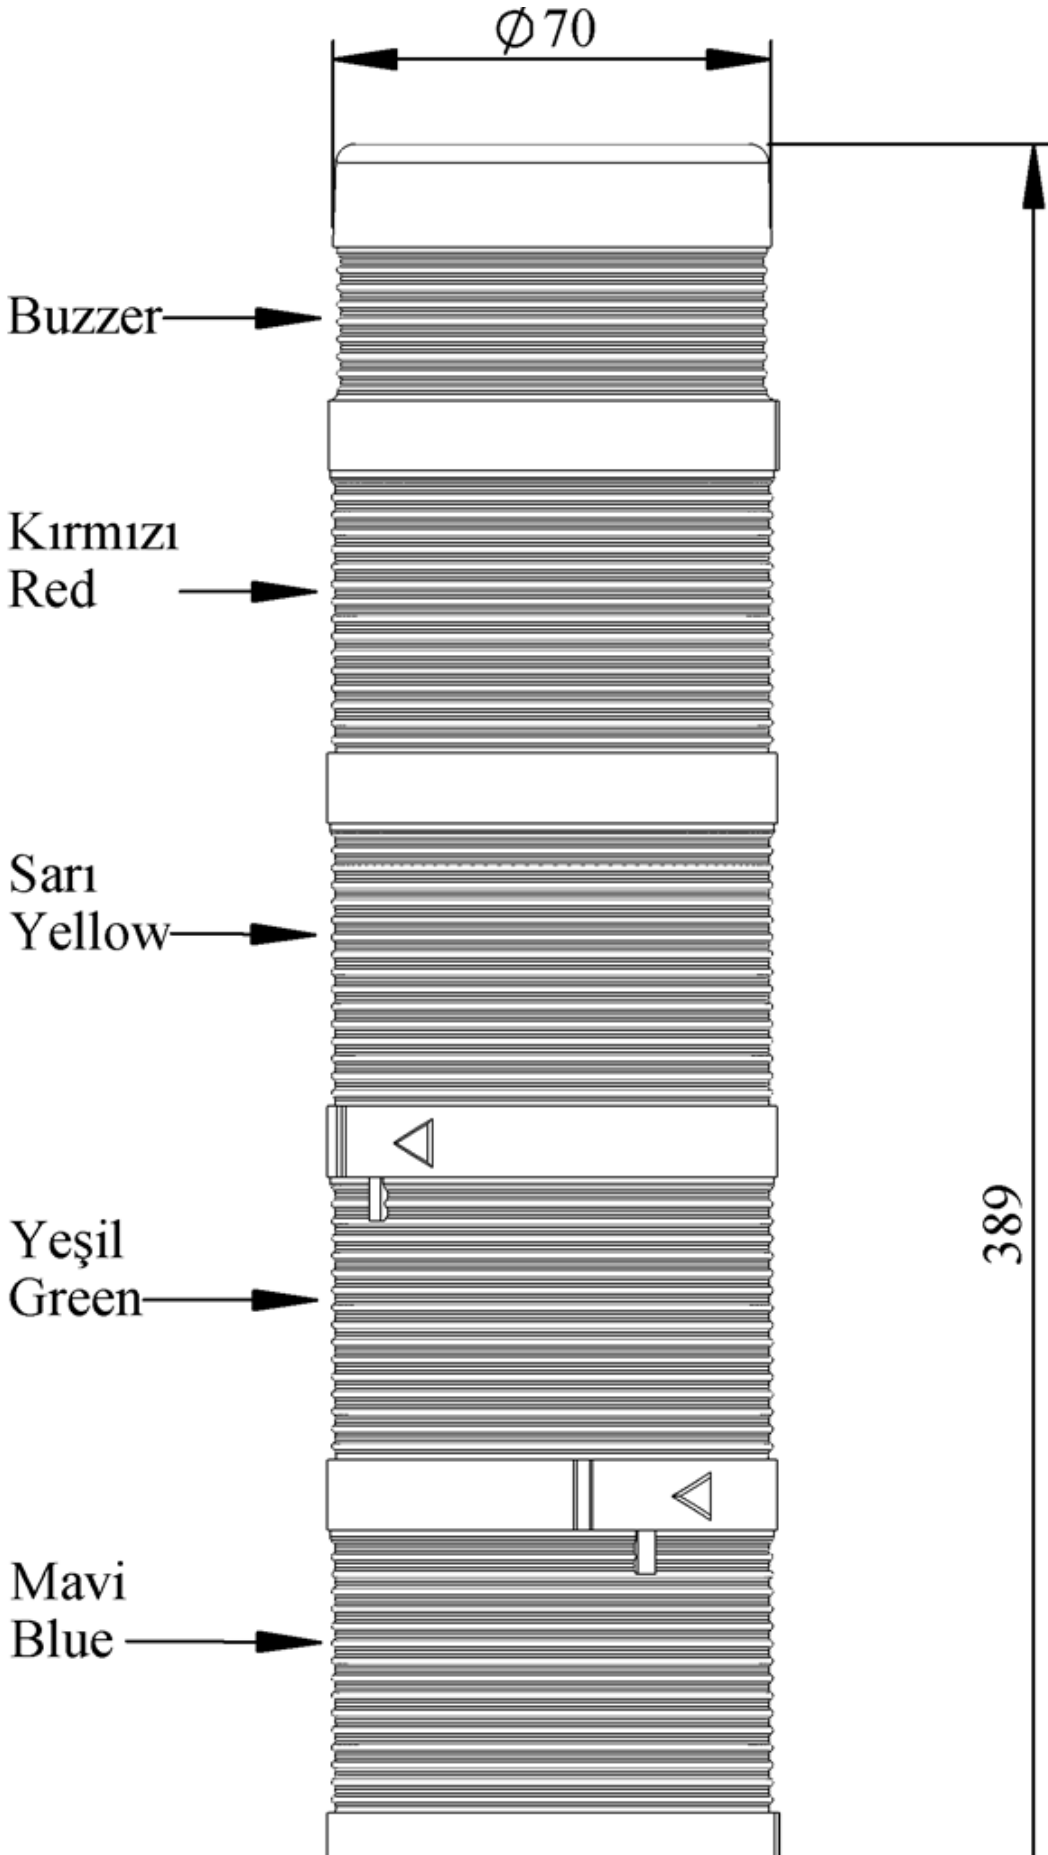

**IK74L024ZM01**

Ağırlık (Brüt Kutulu)	Gr	504
Ampul Tipi		LED
Çalışma Frekansı		50 Hz
Çalışma Gerilimi		24V AC/DC
Ürün		LED Kolon 70mm
Montaj Şekli		110mm Plastik Boru ve Ayaklı
Renk		Beş Katlı
Ses Şiddeti		90 dB
Güç Tüketimi		5W
Yalıtım Gerilimi	Ui	300V
Çalışma Sıcaklığı		-25 °C /+70 °C
Koruma Sınıfı		IP40
Kablo Bağlantı Kesiti		0,75-1,5 mm ²
Sıkma Kuvveti		1,8Nm
Duy Tipi		BA15S
İmal Tarihi		
Seri		IK Serisi
Buzzer		Buzzerlı
Elektriksel Ömür	Min Saat	10000
Özellikler		Isıya dayanıklı, net görüntüVeren polikarbonat sinyal dodülleri
		Modüler yapı
		Ø50Veya Ø70 çap seçeneği
		LedliVeya flaşörlü ledli ampul seçeneği
		Aparat gerektirmeyen kolay kurlulum
		MakineVeya duvara bağlantı modülleri
		Buzzer seçeneği

Spire.XLS

Free version is limited to 5 sheets per workbook and 200 rows per sheet. This limitation is enforced during reading or writing XLS or PDF files. When converting Excel files to PDF files, you can only get the first 3 pages of PDF file.