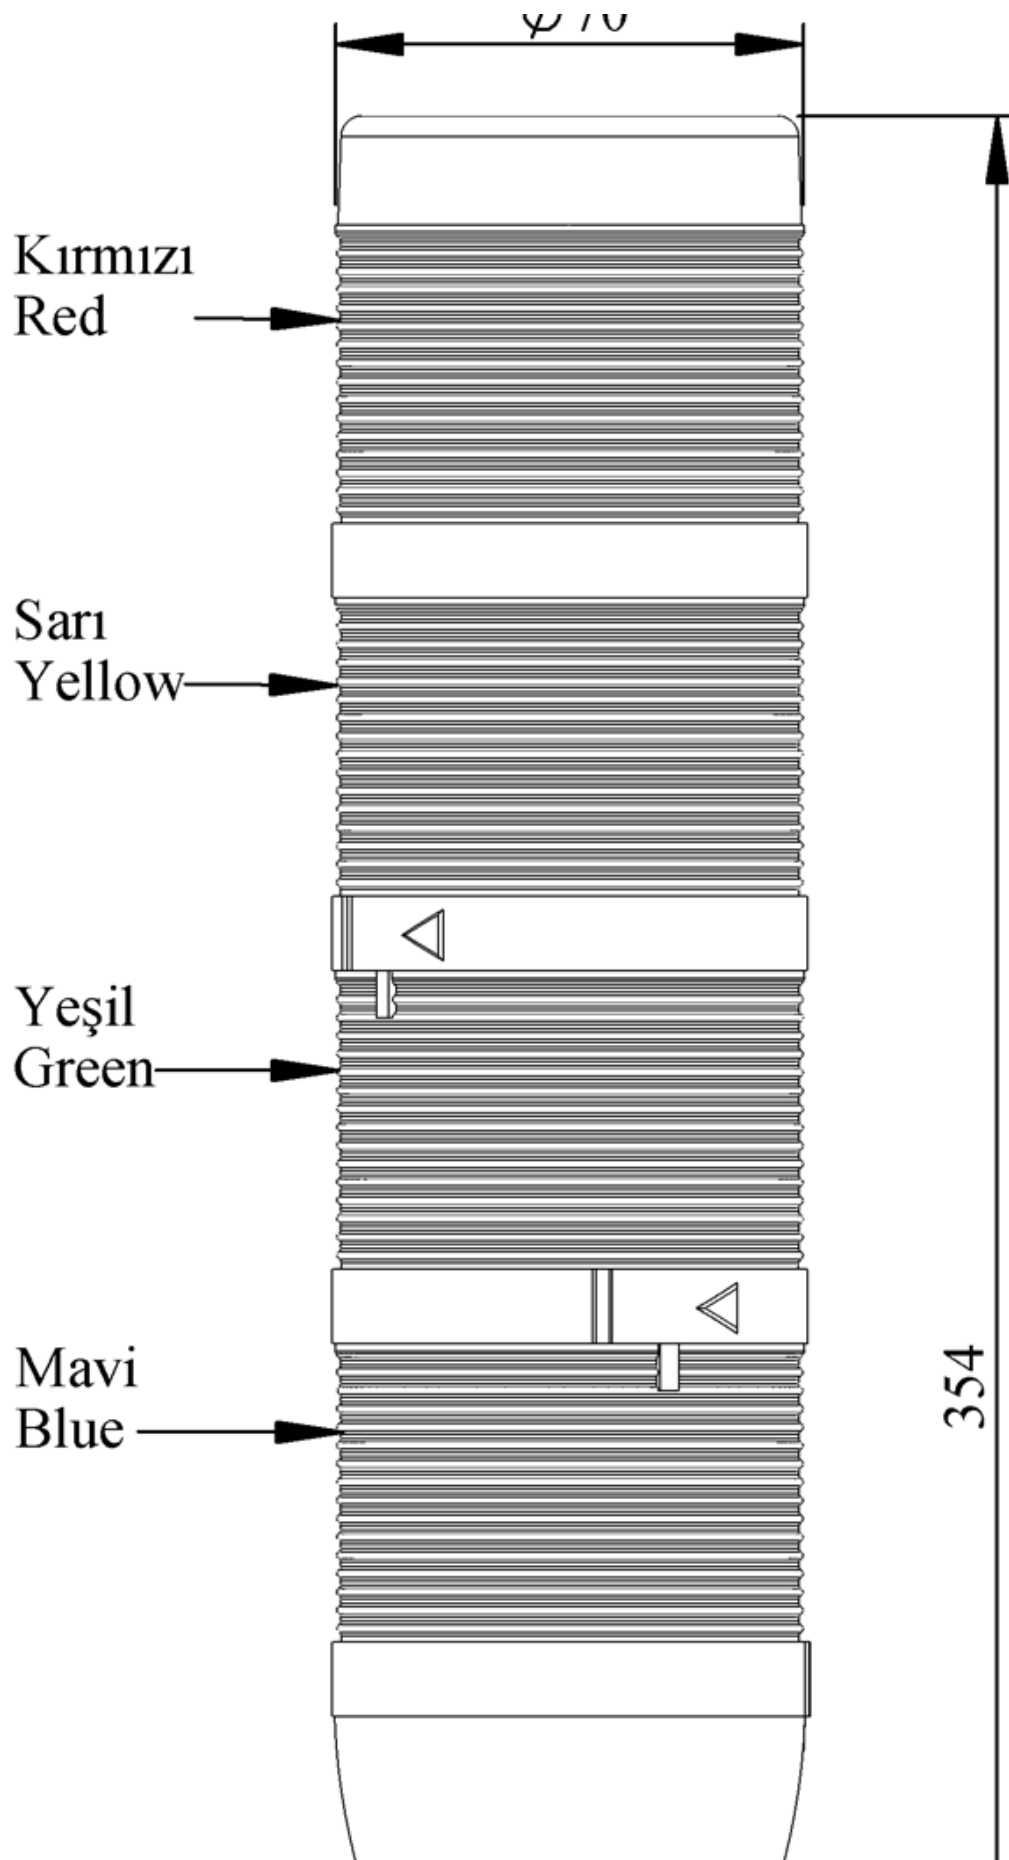

IK74L024XM01E

Ağırlık (Brüt Kutulu)	Gr	400
Ampul Tipi		LED
Çalışma Frekansı		50 Hz
Çalışma Gerilimi		24V AC/DC
Ürün		LED Kolon 70mm
Montaj Şekli		110mm Etanjlı Plastik Boru ve Ayaklı
Renk		Dört Katlı
Güç Tüketimi		4W
Yalıtım Gerilimi	Ui	300V
Çalışma Sıcaklığı		-25 °C /+70 °C
Koruma Sınıfı		IP65
Kablo Bağlantı Kesiti		0,75-1,5 mm ²
Sıkma Kuvveti		1,8Nm
Duy Tipi		BA15S
İmal Tarihi		
Seri		IK Serisi
Elektriksel Ömür	Min Saat	10000
Özellikler		Isıya dayanaklı, net görüntüVeren polikarbonat sinyal dodülleri
		Modüler yapı
		Ø50Veya Ø70 çap seçeneği
		LedliVeya flaşörlü ledli ampul seçeneği
		Aparat gerektirmeyen kolay kurlulum
		MakineVeya duvara bağlantı modülleri
		Buzzer seçeneği

φ70

Spire.XLS

Free version is limited to 5 sheets per workbook and 200 rows per sheet. This limitation is enforced during reading or writing XLS or PDF files. When converting Excel files to PDF files, you can only get the first 3 pages of PDF file.