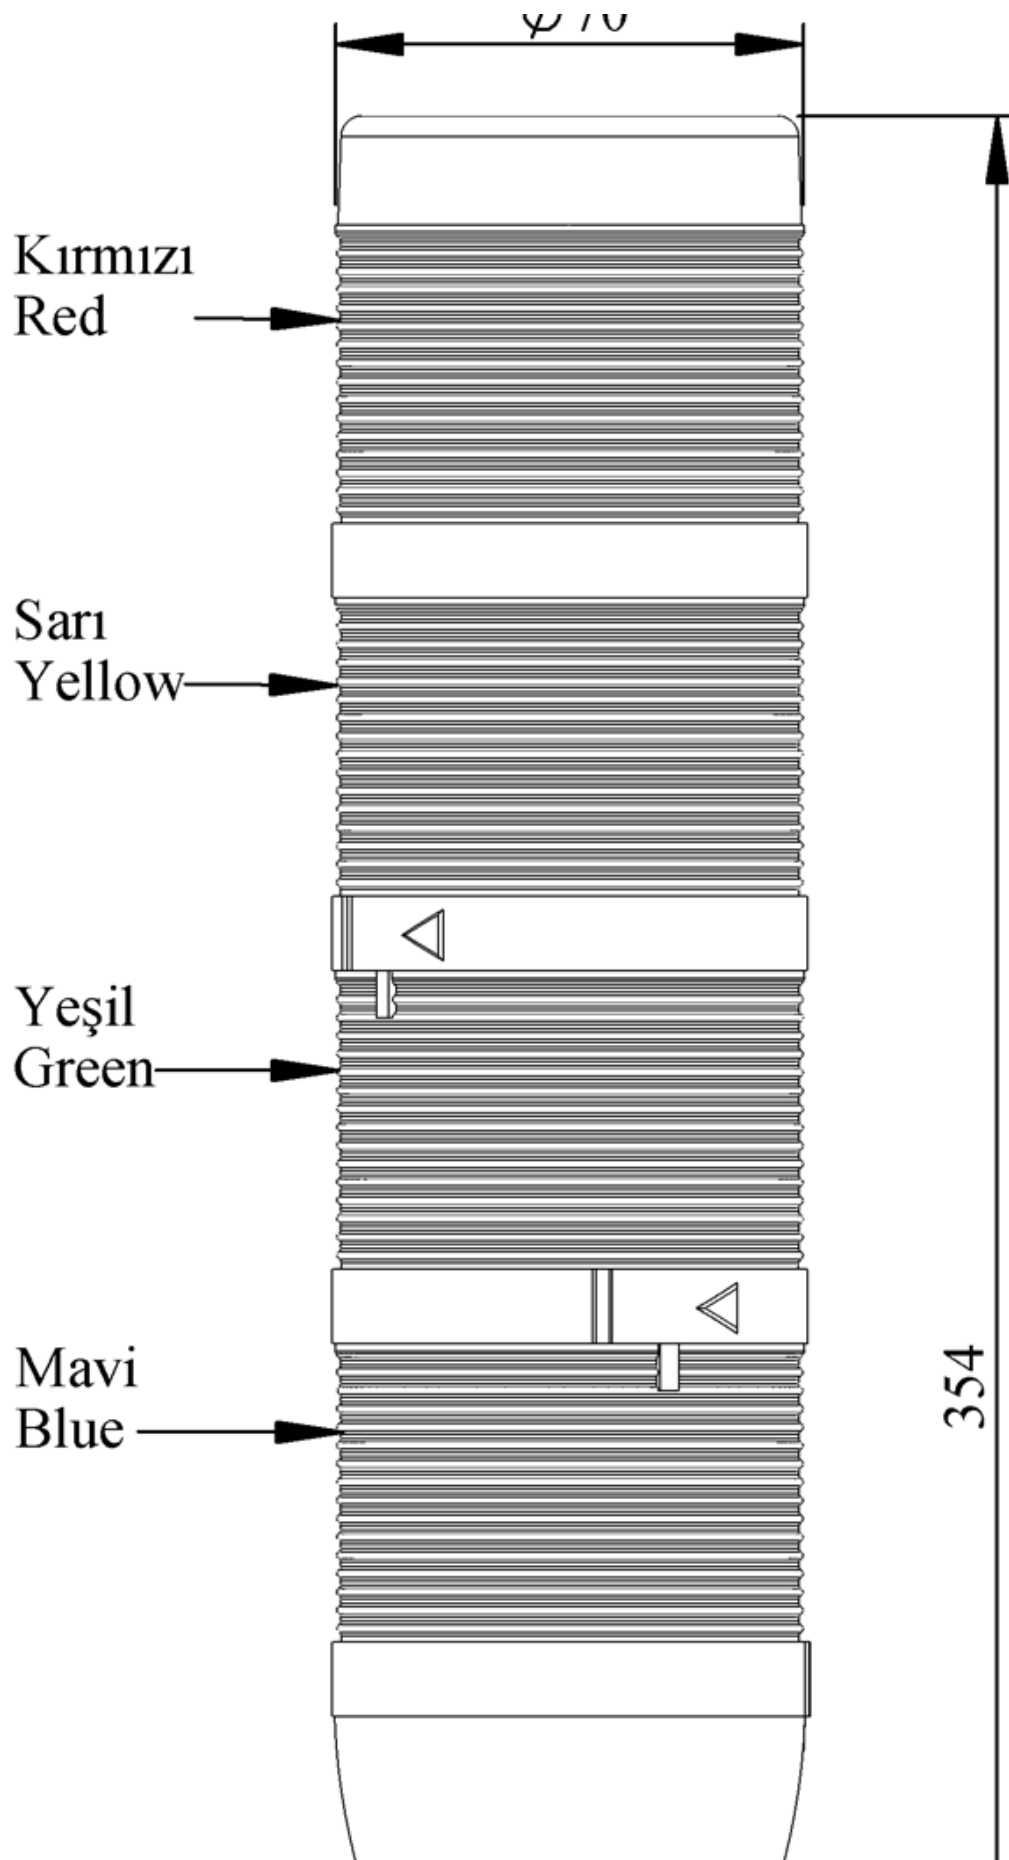

IK74F220XM01

Ağırlık (Brüt Kutulu)	Gr	399
Ampul Tipi		LED
Çalışma Frekansı		50 Hz
Çalışma Gerilimi		220V AC
Ürün		LED Kolon 70mm
Montaj Şekli		110mm Plastik Boru ve Ayaklı
Renk		Dört Katlı
Işık		Flaşör
Güç Tüketimi		4W
Çalışma Sıklığı	Açma Kapama/Saat	1 Hz
Yalıtım Gerilimi	Ui	300V
Çalışma Sıcaklığı		-25 °C /+70 °C
Koruma Sınıfı		IP40
Kablo Bağlantı Kesiti		0,75-1,5 mm ²
Sıkma Kuvveti		1,8Nm
Duy Tipi		BA15S
İmal Tarihi		
Seri		IK Serisi
Elektriksel Ömür	Min Saat	10000
Özellikler		Isıya dayanıklı, net görüntüVeren polikarbonat sinyal dodülleri
		Modüler yapı
		Ø50Veya Ø70 çap seçeneği
		LedliVeya flaşörlü ledli ampul seçeneği
		Aparat gerektirmeyen kolay kurlulum
		MakineVeya duvara bağlantı modülleri
		Buzzer seçeneği

φ70

Spire.XLS

Free version is limited to 5 sheets per workbook and 200 rows per sheet. This limitation is enforced during reading or writing XLS or PDF files. When converting Excel files to PDF files, you can only get the first 3 pages of PDF file.