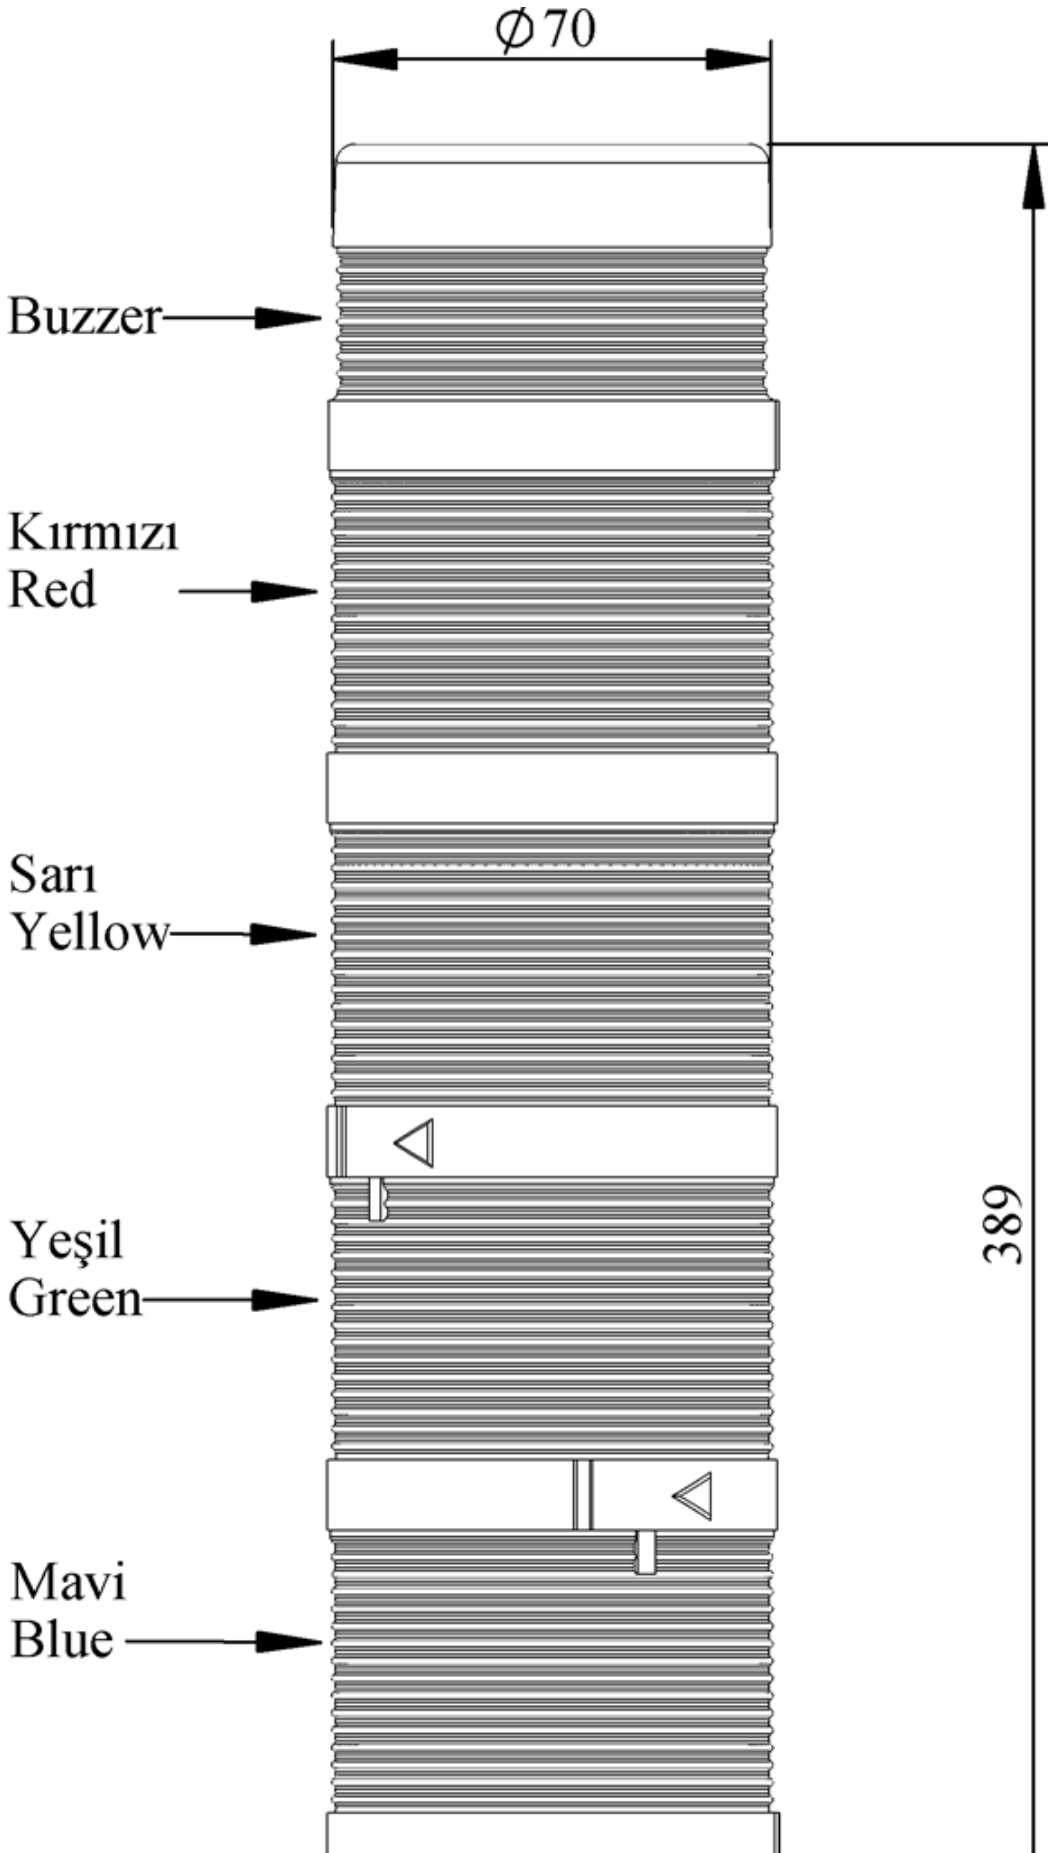

IK74F024ZM01

Ağırlık (Brüt Kutulu)	Gr	504
Ampul Tipi		LED
Çalışma Frekansı		50 Hz
Çalışma Gerilimi		24V AC/DC
Ürün		LED Kolon 70mm
Montaj Şekli		110mm Plastik Boru ve Ayaklı
Renk		Beş Katlı
Işık		Flaşör
Ses Şiddeti		90 dB
Güç Tüketimi		5W
Çalışma Sıklığı	Açma Kapama/Saat	1 Hz
Yalıtım Gerilimi	Ui	300V
Çalışma Sıcaklığı		-25 °C /+70 °C
Koruma Sınıfı		IP40
Kablo Bağlantı Kesiti		0,75-1,5 mm ²
Sıkma Kuvveti		1,8Nm
Duy Tipi		BA15S
İmal Tarihi		
Seri		IK Serisi
Buzzer		Buzzerlı
Elektriksel Ömür	Min Saat	10000
Özellikler		Isıya dayanıklı, net görüntüVeren polikarbonat sinyal dodülleri
		Modüler yapı
		Ø50Veya Ø70 çap seçeneği
		LedliVeya flaşörlü ledli ampul seçeneği
		Aparat gerektirmeyen kolay kurlulum
		MakineVeya duvara bağlantı modülleri
		Buzzer seçeneği

Spire.XLS

Free version is limited to 5 sheets per workbook and 200 rows per sheet. This limitation is enforced during reading or writing XLS or PDF files. When converting Excel files to PDF files, you can only get the first 3 pages of PDF file.