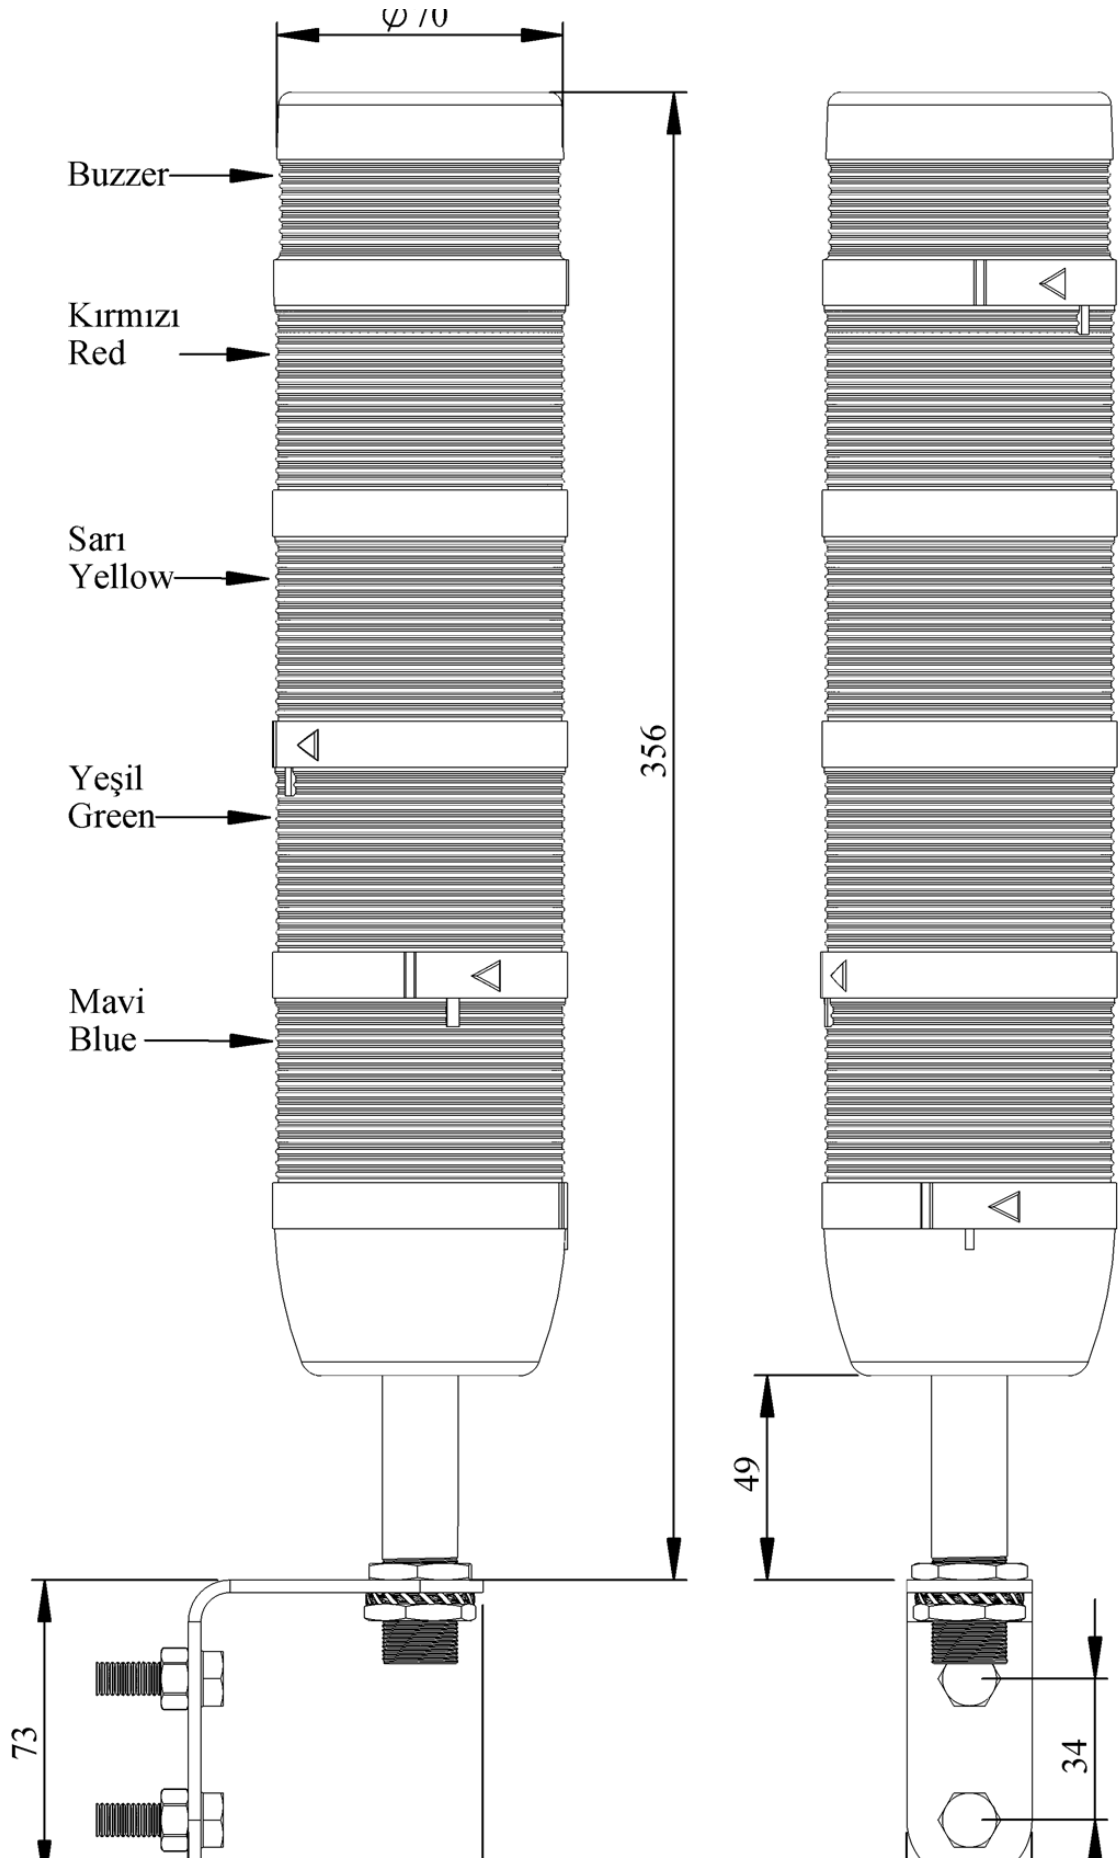

IK74F024ZD01

Ampul Tipi		LED
Çalışma Frekansı		50 Hz
Çalışma Gerilimi		24V AC/DC
Ürün		LED Kolon 70mm
Montaj Şekli		Duvar (L) Ayaklı
Renk		Beş Katlı
Işık		Flaşör
Ses Şiddeti		90 dB
Güç Tüketimi		5W
Çalışma Sıklığı	Açma Kapama/Saat	1 Hz
Yalıtım Gerilimi	Ui	300V
Çalışma Sıcaklığı		-25 °C /+70 °C
Koruma Sınıfı		IP40
Kablo Bağlantı Kesiti		0,75-1,5 mm ²
Sıkma Kuvveti		1,8Nm
Duy Tipi		BA15S
İmal Tarihi		
Seri		IK Serisi
Buzzer		Buzzerlı
Elektriksel Ömür	Min Saat	10000
Özellikler	Isıya dayanıklı, net görüntüVeren polikarbonat sinyal dodülleri	
	Modüler yapı	
	Ø50Veya Ø70 çap seçeneği	
	LedliVeya flaşörlü ledli ampul seçeneği	
	Aparat gerektirmeyen kolay kurlulum	
	MakineVeya duvara bağlantı modülleri	
	Buzzer seçeneği	

Spire.XLS

Free version is limited to 5 sheets per workbook and 200 rows per sheet. This limitation is enforced during reading or writing XLS or PDF files. When converting Excel files to PDF files, you can only get the first 3 pages of PDF file.