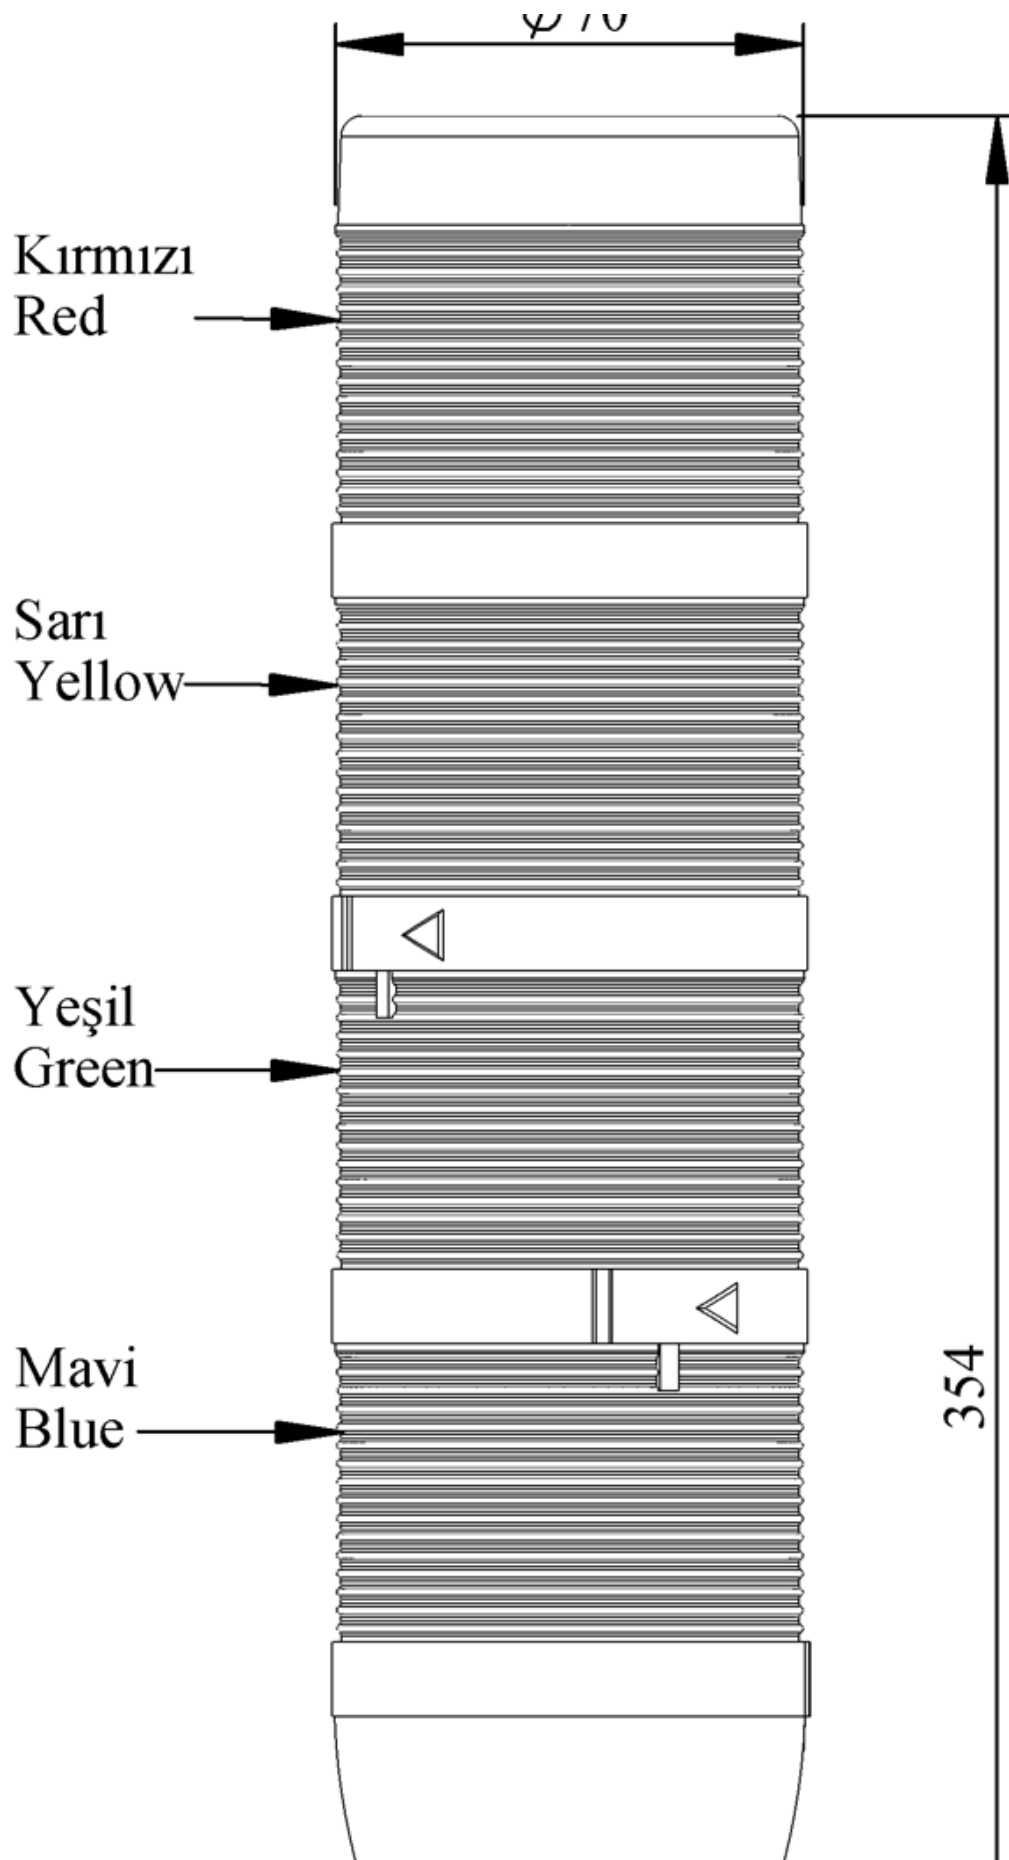

IK74F024XM01

Ağırlık (Brüt Kutulu)	Gr	400
Ampul Tipi		LED
Çalışma Frekansı		50 Hz
Çalışma Gerilimi		24V AC/DC
Ürün		LED Kolon 70mm
Montaj Şekli		110mm Plastik Boru ve Ayaklı
Renk		Dört Katlı
Işık		Flaşör
Güç Tüketimi		4W
Çalışma Sıklığı	Açma Kapama/Saat	1 Hz
Yalıtım Gerilimi	Ui	300V
Çalışma Sıcaklığı		-25 °C /+70 °C
Koruma Sınıfı		IP40
Kablo Bağlantı Kesiti		0,75-1,5 mm ²
Sıkma Kuvveti		1,8Nm
Duy Tipi		BA15S
İmal Tarihi		
Seri		IK Serisi
Elektriksel Ömür	Min Saat	10000
Özellikler		Isıya dayanıklı, net görüntüVeren polikarbonat sinyal dodülleri
		Modüler yapı
		Ø50Veya Ø70 çap seçeneği
		LedliVeya flaşörlü ledli ampul seçeneği
		Aparat gerektirmeyen kolay kurlulum
		MakineVeya duvara bağlantı modülleri
		Buzzer seçeneği

φ70

Spire.XLS

Free version is limited to 5 sheets per workbook and 200 rows per sheet. This limitation is enforced during reading or writing XLS or PDF files. When converting Excel files to PDF files, you can only get the first 3 pages of PDF file.