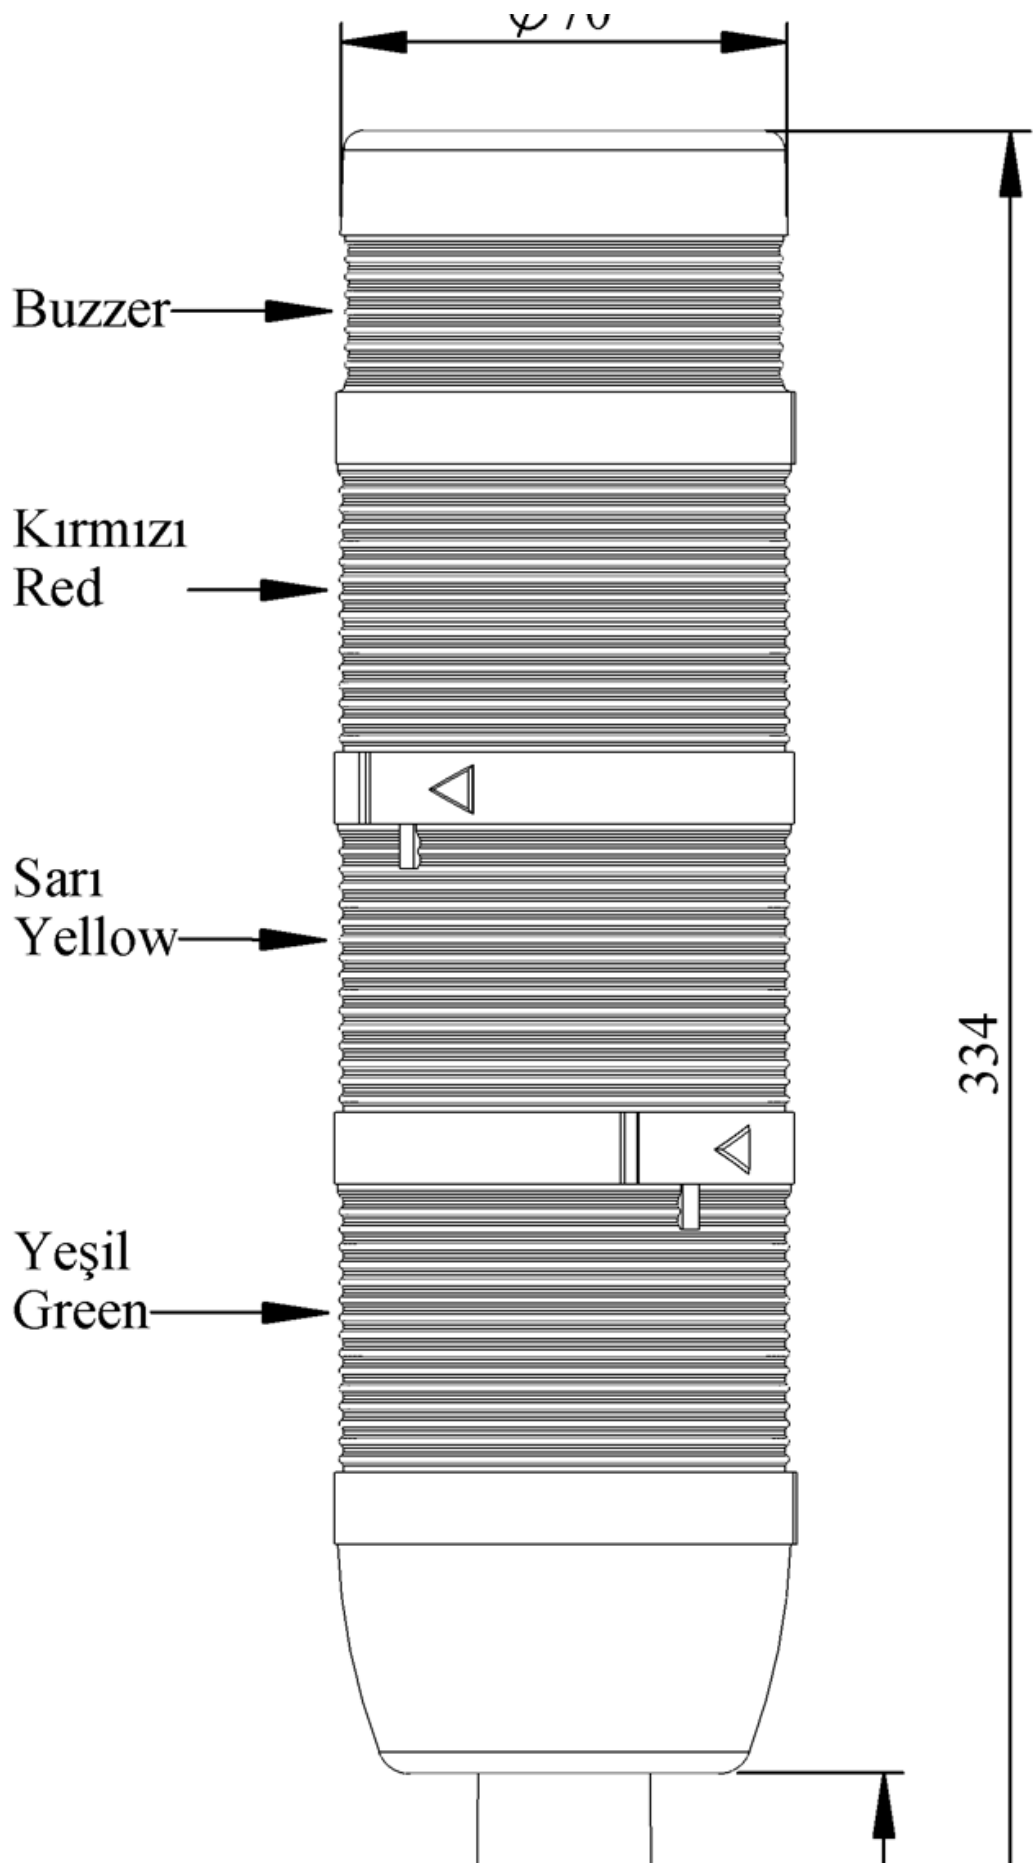

IK73L220ZM01

Ağırlık (Brüt Kutulu)	Gr	429
Ampul Tipi		LED
Çalışma Frekansı		50 Hz
Çalışma Gerilimi		220V AC
Ürün		LED Kolon 70mm
Montaj Şekli		110mm Plastik Boru ve Ayaklı
Renk		Dört Katlı
Ses Şiddeti		90 dB
Güç Tüketimi		3,35W
Yalıtım Gerilimi	Ui	300V
Çalışma Sıcaklığı		-25 °C /+70 °C
Koruma Sınıfı		IP40
Kablo Bağlantı Kesiti		0,75-1,5 mm ²
Sıkma Kuvveti		1,8Nm
Duy Tipi		BA15S
İmal Tarihi		
Seri		IK Serisi
Buzzer		Buzzerlı
Elektriksel Ömür	Min Saat	10000
Özellikler	Isıya dayanıklı, net görüntüVeren polikarbonat sinyal dodülleri	
	Modüler yapı	
	Ø50Veya Ø70 çap seçeneği	
	LedliVeya flaşörlü ledli ampul seçeneği	
	Aparat gerektirmeyen kolay kurlulum	
	MakineVeya duvara bağlantı modülleri	
	Buzzer seçeneği	

∅70

Spire.XLS

Free version is limited to 5 sheets per workbook and 200 rows per sheet. This limitation is enforced during reading or writing XLS or PDF files. When converting Excel files to PDF files, you can only get the first 3 pages of PDF file.