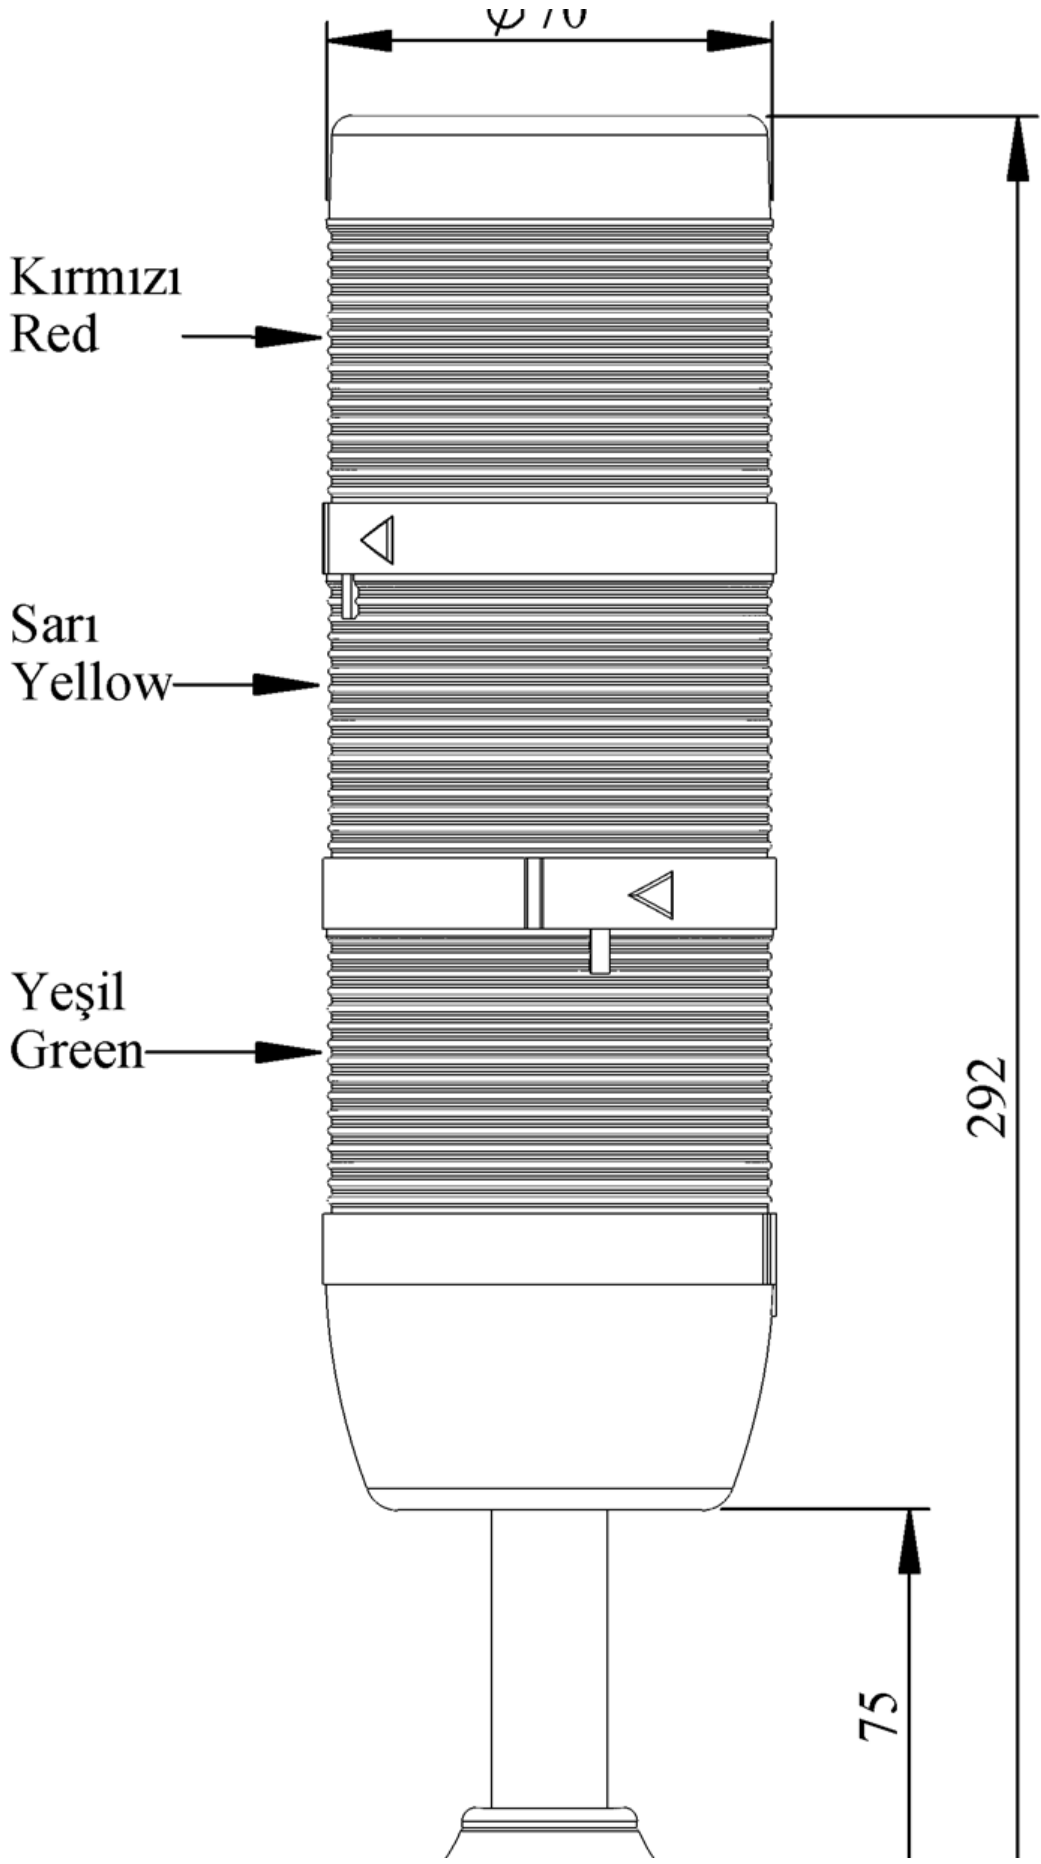

IK73L220XM03

Ağırlık (Brüt Kutulu)	Gr	348
Ampul Tipi		LED
Çalışma Frekansı		50 Hz
Çalışma Gerilimi		220V AC
Ürün		LED Kolon 70mm
Montaj Şekli		100mm Borulu Plastik Ayaklı
Renk		Üç Katlı
Güç Tüketimi		3W
Yalıtım Gerilimi	Ui	300V
Çalışma Sıcaklığı		-25 °C /+70 °C
Koruma Sınıfı		IP40
Kablo Bağlantı Kesiti		0,75-1,5 mm ²
Sıkma Kuvveti		1,8Nm
Duy Tipi		BA15S
İmal Tarihi		
Seri		IK Serisi
Elektriksel Ömür	Min Saat	10000
Özellikler	Isıya dayanıklı, net görüntüVeren polikarbonat sinyal dodülleri	
	Modüler yapı	
	Ø50Veya Ø70 çap seçeneği	
	LedliVeya flaşörlü ledli ampul seçeneği	
	Aparat gerektirmeyen kolay kurlulum	
	MakineVeya duvara bağlantı modülleri	
	Buzzer seçeneği	

Kırmızı
Red

Sarı
Yellow

Yeşil
Green

$\varnothing 70$

292

75

Spire.XLS

Free version is limited to 5 sheets per workbook and 200 rows per sheet. This limitation is enforced during reading or writing XLS or PDF files. When converting Excel files to PDF files, you can only get the first 3 pages of PDF file.