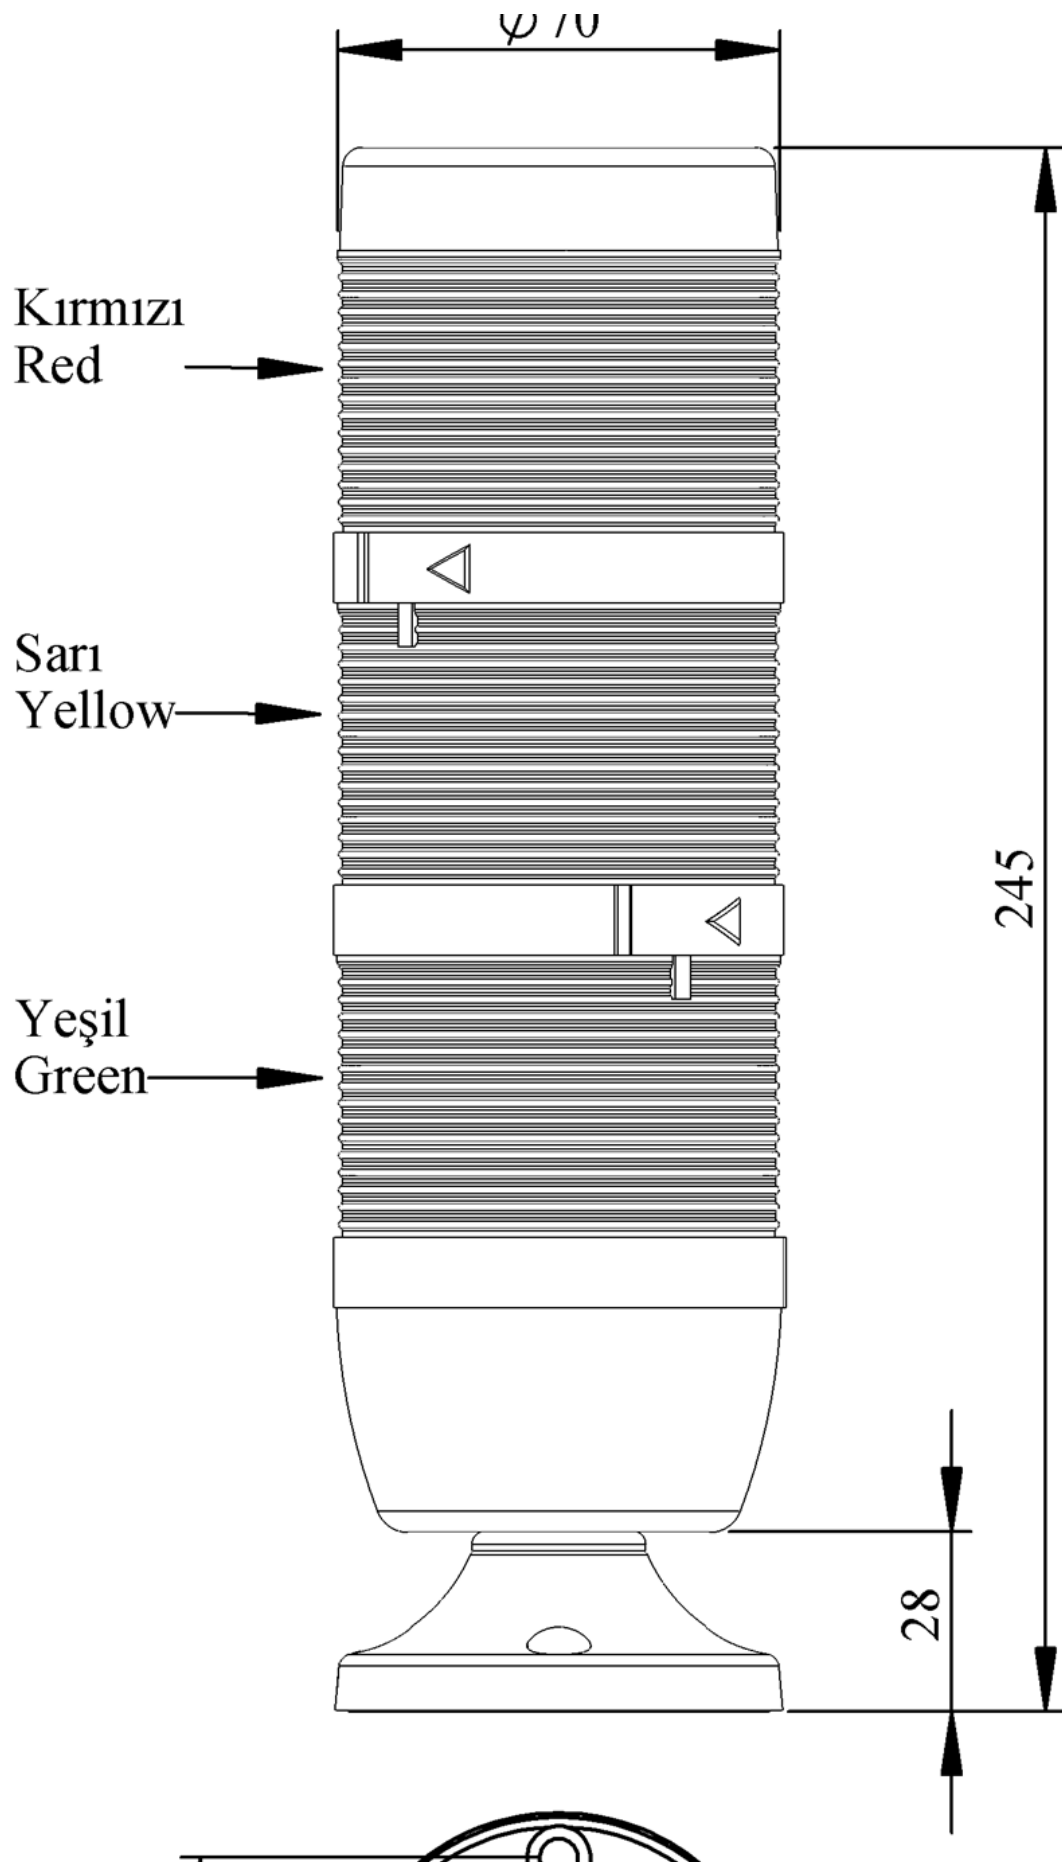

IK73L220XM02

Ağırlık (Brüt Kutulu)	Gr	338
Ampul Tipi		LED
Çalışma Frekansı		50 Hz
Çalışma Gerilimi		220V AC
Ürün		LED Kolon 70mm
Montaj Şekli		45mm Borulu Plastik Ayaklı
Renk		Üç Katlı
Güç Tüketimi		3W
Yalıtım Gerilimi	Ui	300V
Çalışma Sıcaklığı		-25 °C /+70 °C
Koruma Sınıfı		IP40
Kablo Bağlantı Kesiti		0,75-1,5 mm ²
Sıkma Kuvveti		1,8Nm
Duy Tipi		BA15S
İmal Tarihi		
Seri		IK Serisi
Elektriksel Ömür	Min Saat	10000
Özellikler		Isıya dayanıklı, net görüntüVeren polikarbonat sinyal dodülleri
		Modüler yapı
		Ø50Veya Ø70 çap seçeneği
		LedliVeya flaşörlü ledli ampul seçeneği
		Aparat gerektirmeyen kolay kurlulum
		MakineVeya duvara bağlantı modülleri
		Buzzer seçeneği