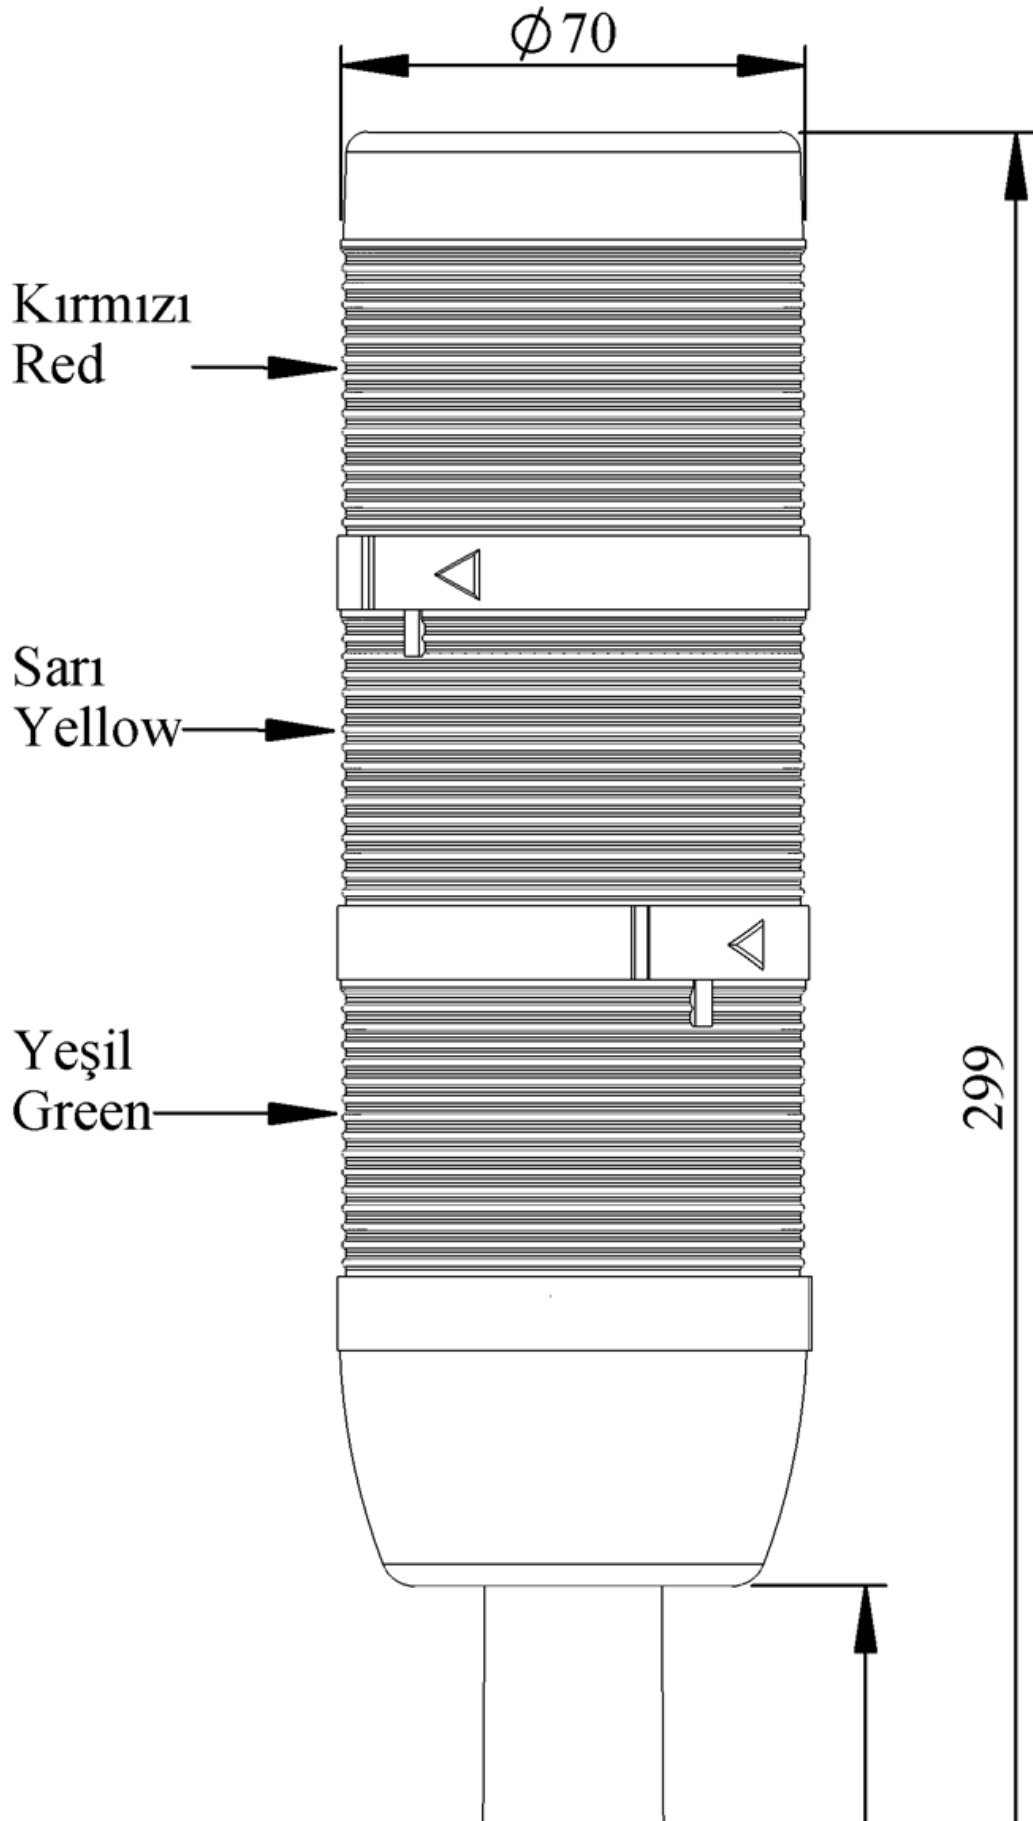

IK73L220XM01E

Ağırlık (Brüt Kutulu)	Gr	343
Ampul Tipi		LED
Çalışma Frekansı		50 Hz
Çalışma Gerilimi		220V AC
Ürün		LED Kolon 70mm
Montaj Şekli		110mm Etanjlı Plastik Boru ve Ayaklı
Renk		Üç Katlı
Güç Tüketimi		3W
Yalıtım Gerilimi	Ui	300V
Çalışma Sıcaklığı		-25 °C /+70 °C
Koruma Sınıfı		IP65
Kablo Bağlantı Kesiti		0,75-1,5 mm ²
Sıkma Kuvveti		1,8Nm
Duy Tipi		BA15S
İmal Tarihi		
Seri		IK Serisi
Elektriksel Ömür	Min Saat	10000
Özellikler		Isıya dayanaklı, net görüntüVeren polikarbonat sinyal dodülleri
		Modüler yapı
		Ø50Veya Ø70 çap seçeneği
		LedliVeya flaşörlü ledli ampul seçeneği
		Aparat gerektirmeyen kolay kurlulum
		MakineVeya duvara bağlantı modülleri
		Buzzer seçeneği

Spire.XLS

Free version is limited to 5 sheets per workbook and 200 rows per sheet. This limitation is enforced during reading or writing XLS or PDF files. When converting Excel files to PDF files, you can only get the first 3 pages of PDF file.