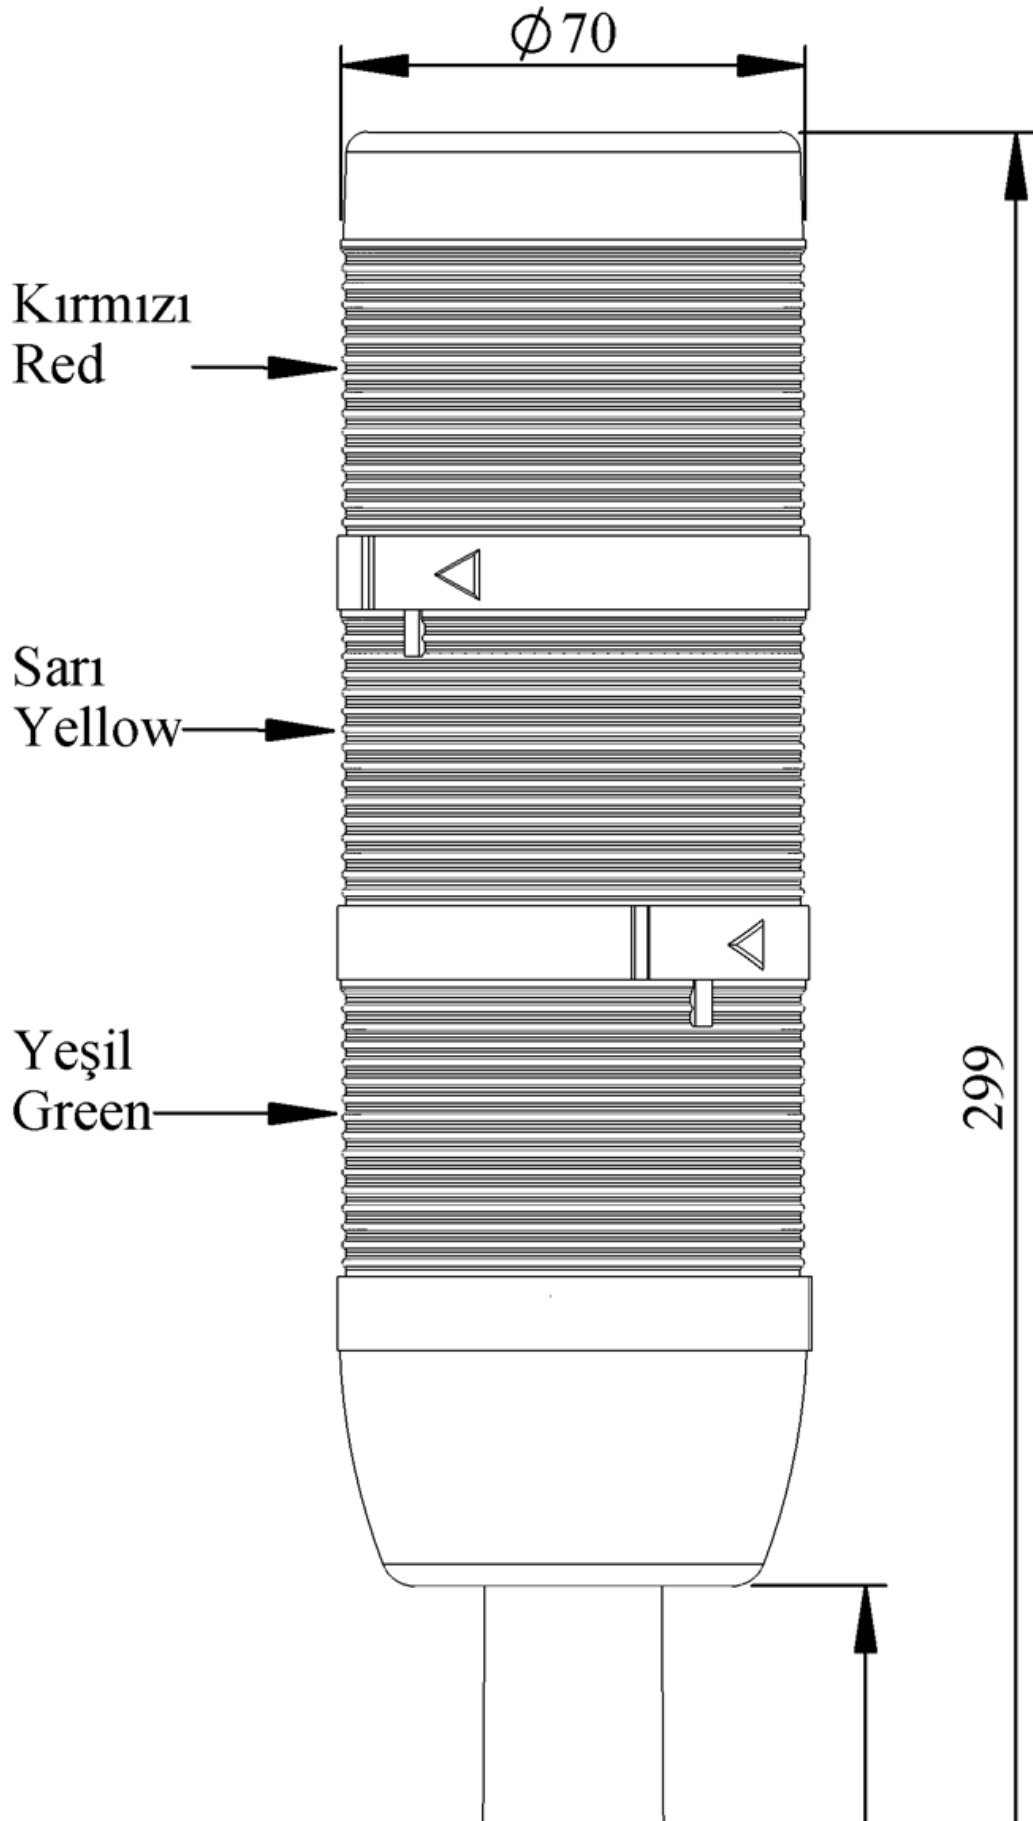

**IK73L220XM01**

<b>Ağırlık (Brüt Kutulu)</b>	<b>Gr</b>	342
<b>Ampul Tipi</b>		LED
<b>Çalışma Frekansı</b>		50 Hz
<b>Çalışma Gerilimi</b>		220V AC
<b>Ürün</b>		LED Kolon 70mm
<b>Montaj Şekli</b>		110mm Plastik Boru ve Ayaklı
<b>Renk</b>		Üç Katlı
<b>Güç Tüketimi</b>		3W
<b>Yalıtım Gerilimi</b>	<b>Ui</b>	300V
<b>Çalışma Sıcaklığı</b>		-25 °C /+70 °C
<b>Koruma Sınıfı</b>		IP40
<b>Kablo Bağlantı Kesiti</b>		0,75-1,5 mm <sup>2</sup>
<b>Sıkma Kuvveti</b>		1,8Nm
<b>Duy Tipi</b>		BA15S
<b>İmal Tarihi</b>		
<b>Seri</b>		IK Serisi
<b>Elektriksel Ömür</b>	<b>Min Saat</b>	10000
<b>Özellikler</b>		Isıya dayanaklı, net görüntüVeren polikarbonat sinyal dodülleri
		Modüler yapı
		Ø50Veya Ø70 çap seçeneği
		LedliVeya flaşörlü ledli ampul seçeneği
		Aparat gerektirmeyen kolay kurlulum
		MakineVeya duvara bağlantı modülleri
		Buzzer seçeneği

# Spire.XLS

Free version is limited to 5 sheets per workbook and 200 rows per sheet. This limitation is enforced during reading or writing XLS or PDF files. When converting Excel files to PDF files, you can only get the first 3 pages of PDF file.