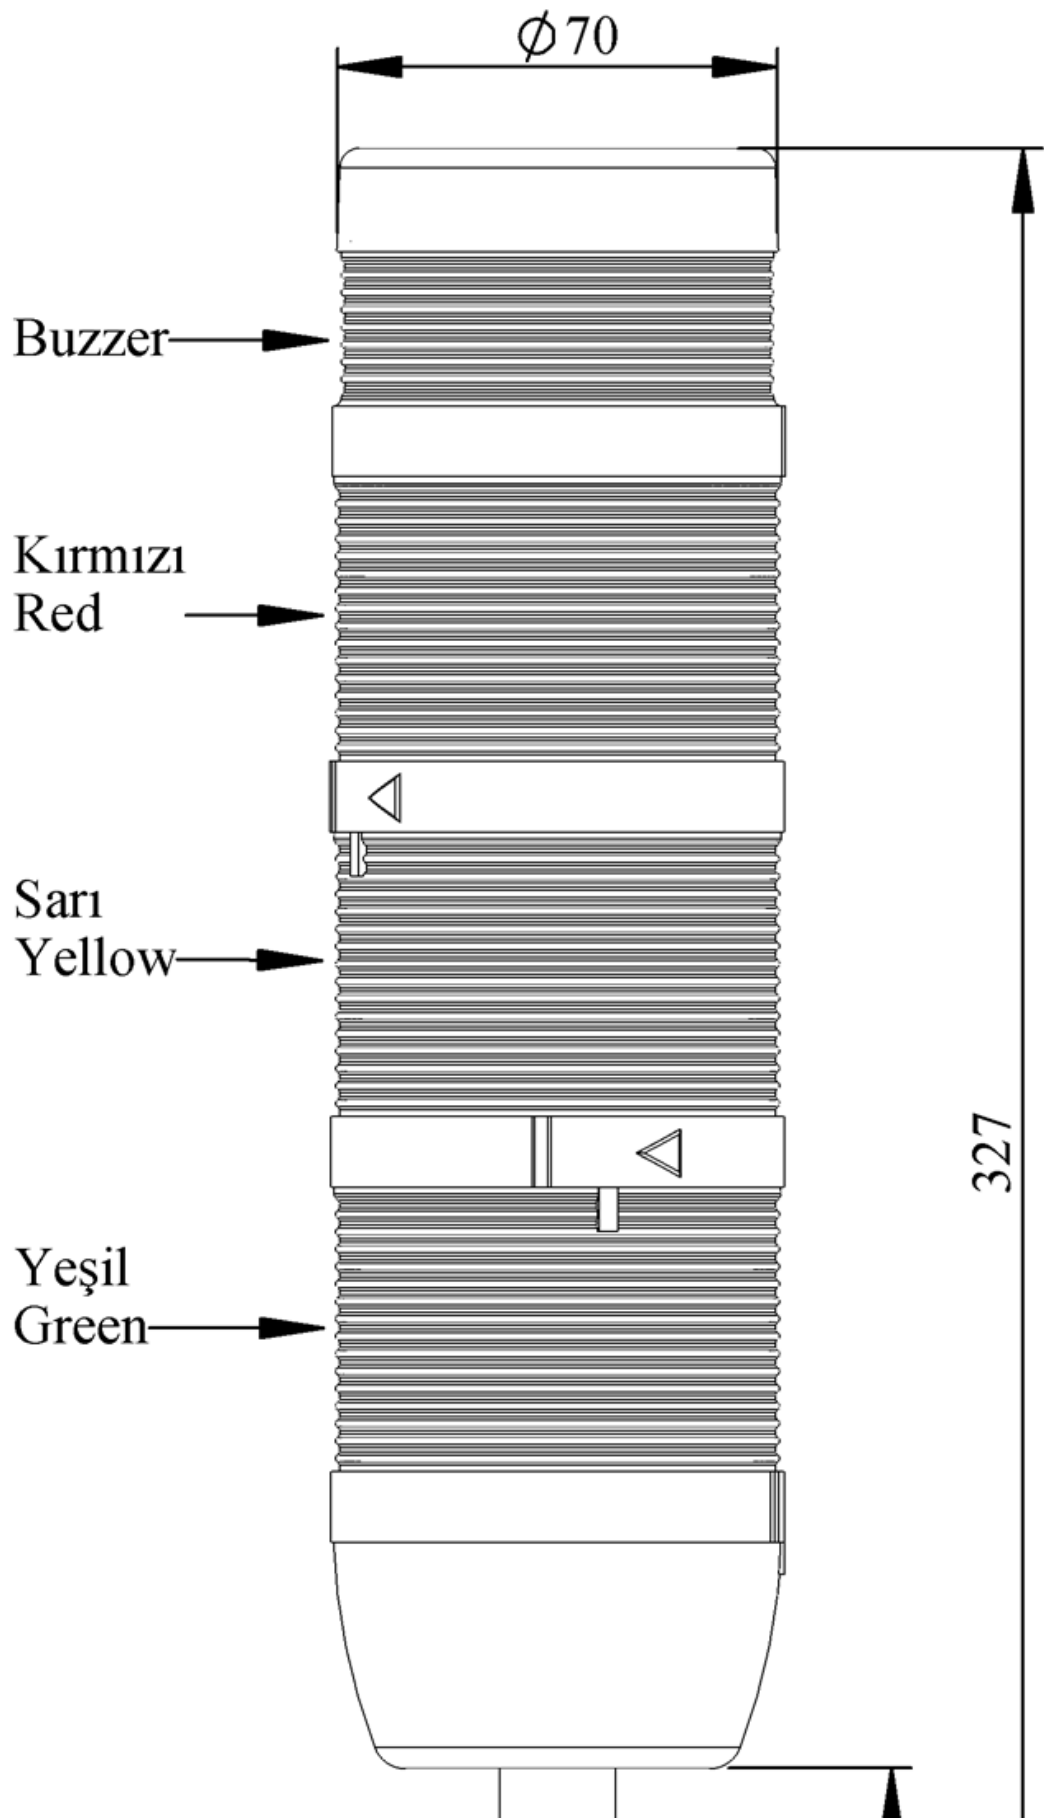

IK73L024ZM03

Ağırlık (Brüt Kutulu)	Gr	435
Ampul Tipi		LED
Çalışma Frekansı		50 Hz
Çalışma Gerilimi		24V AC/DC
Ürün		LED Kolon 70mm
Montaj Şekli		100mm Borulu Plastik Ayaklı
Renk		Dört Katlı
Ses Şiddeti		90 dB
Güç Tüketimi		4W
Yalıtım Gerilimi	Ui	300V
Çalışma Sıcaklığı		-25 °C /+70 °C
Koruma Sınıfı		IP40
Kablo Bağlantı Kesiti		0,75-1,5 mm ²
Sıkma Kuvveti		1,8Nm
Duy Tipi		BA15S
İmal Tarihi		
Seri		IK Serisi
Buzzer		Buzzerlı
Elektriksel Ömür	Min Saat	10000
Özellikler		Isıya dayanıklı, net görüntüVeren polikarbonat sinyal dodülleri
		Modüler yapı
		Ø50Veya Ø70 çap seçeneği
		LedliVeya flaşörlü ledli ampul seçeneği
		Aparat gerektirmeyen kolay kurlulum
		MakineVeya duvara bağlantı modülleri
		Buzzer seçeneği

Spire.XLS

Free version is limited to 5 sheets per workbook and 200 rows per sheet. This limitation is enforced during reading or writing XLS or PDF files. When converting Excel files to PDF files, you can only get the first 3 pages of PDF file.