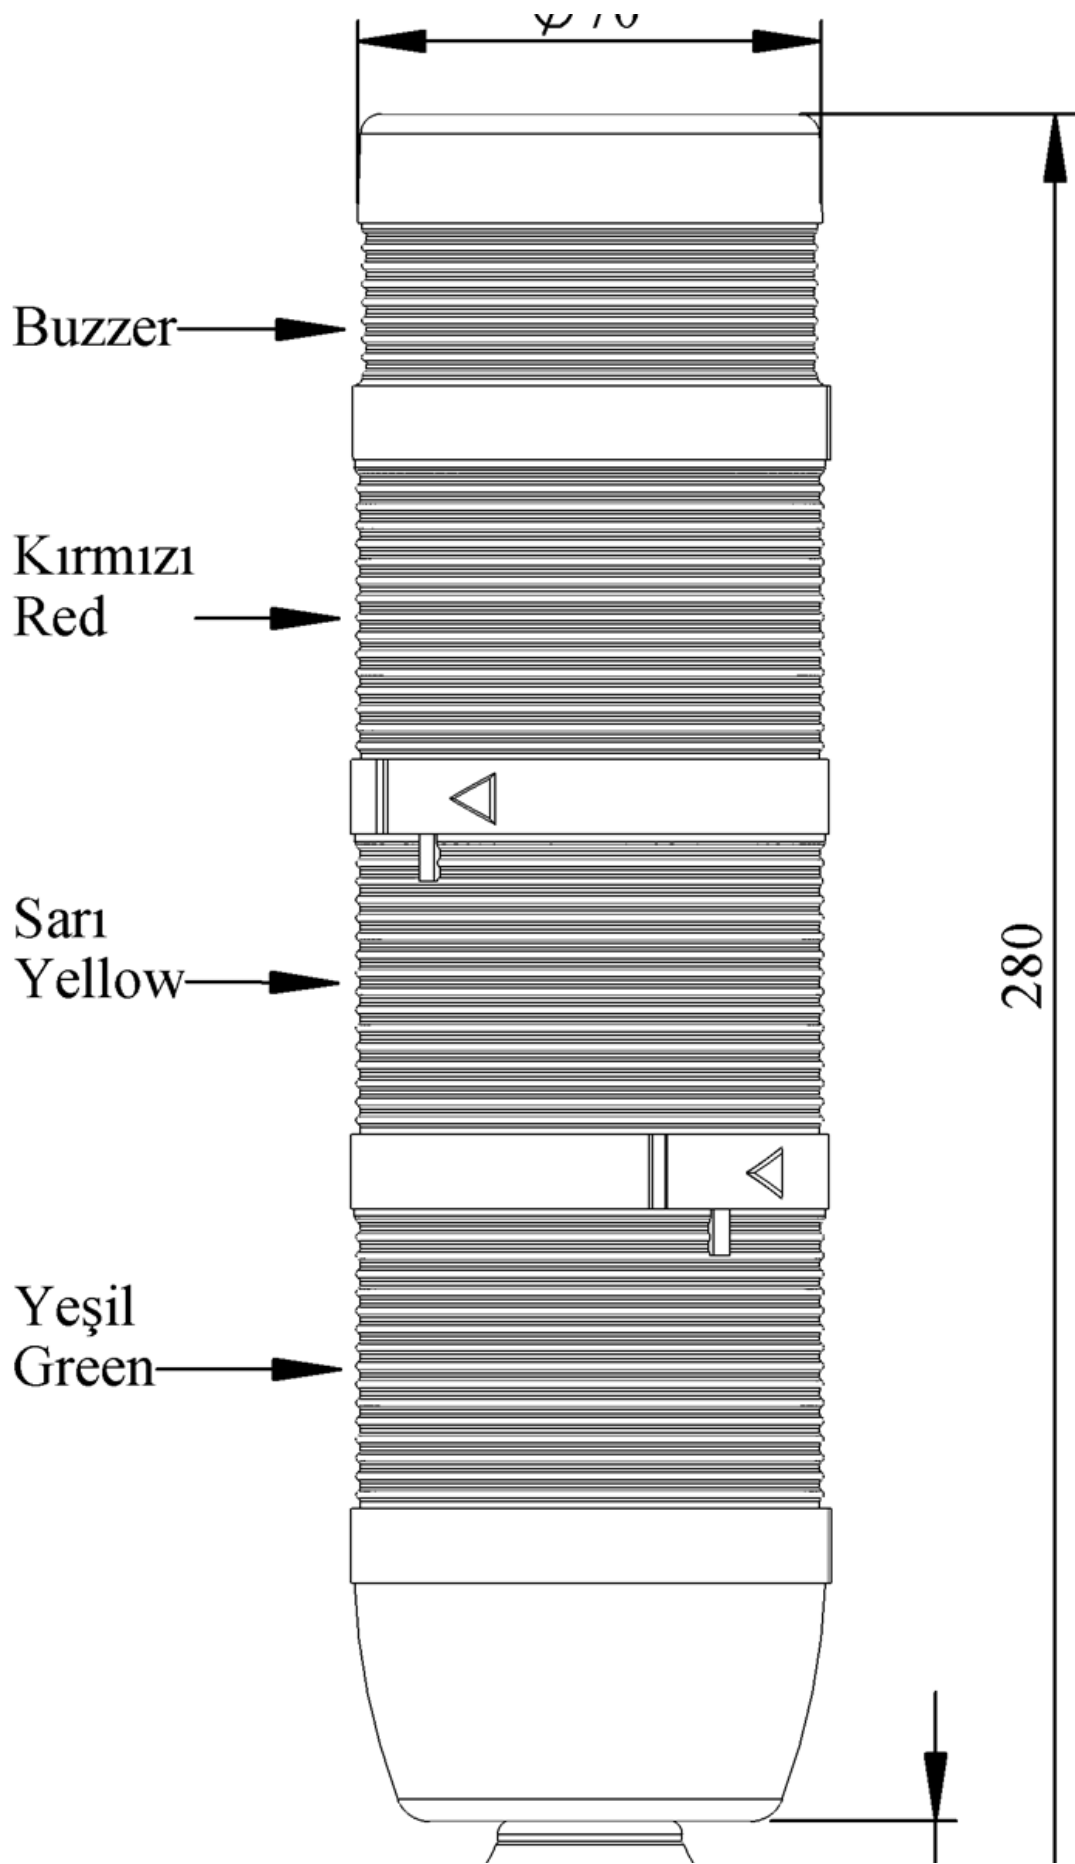

IK73L024ZM02

Ağırlık (Brüt Kutulu)	Gr	425
Ampul Tipi		LED
Çalışma Frekansı		50 Hz
Çalışma Gerilimi		24V AC/DC
Ürün		LED Kolon 70mm
Montaj Şekli		45mm Borulu Plastik Ayaklı
Renk		Dört Katlı
Ses Şiddeti		90 dB
Güç Tüketimi		4W
Yalıtım Gerilimi	Ui	300V
Çalışma Sıcaklığı		-25 °C /+70 °C
Koruma Sınıfı		IP40
Kablo Bağlantı Kesiti		0,75-1,5 mm ²
Sıkma Kuvveti		1,8Nm
Duy Tipi		BA15S
İmal Tarihi		
Seri		IK Serisi
Buzzer		Buzzerlı
Elektriksel Ömür	Min Saat	10000
Özellikler		Isıya dayanıklı, net görüntüVeren polikarbonat sinyal dodülleri
		Modüler yapı
		Ø50Veya Ø70 çap seçeneği
		LedliVeya flaşörlü ledli ampul seçeneği
		Aparat gerektirmeyen kolay kurlulum
		MakineVeya duvara bağlantı modülleri
		Buzzer seçeneği

∅70

Spire.XLS

Free version is limited to 5 sheets per workbook and 200 rows per sheet. This limitation is enforced during reading or writing XLS or PDF files. When converting Excel files to PDF files, you can only get the first 3 pages of PDF file.