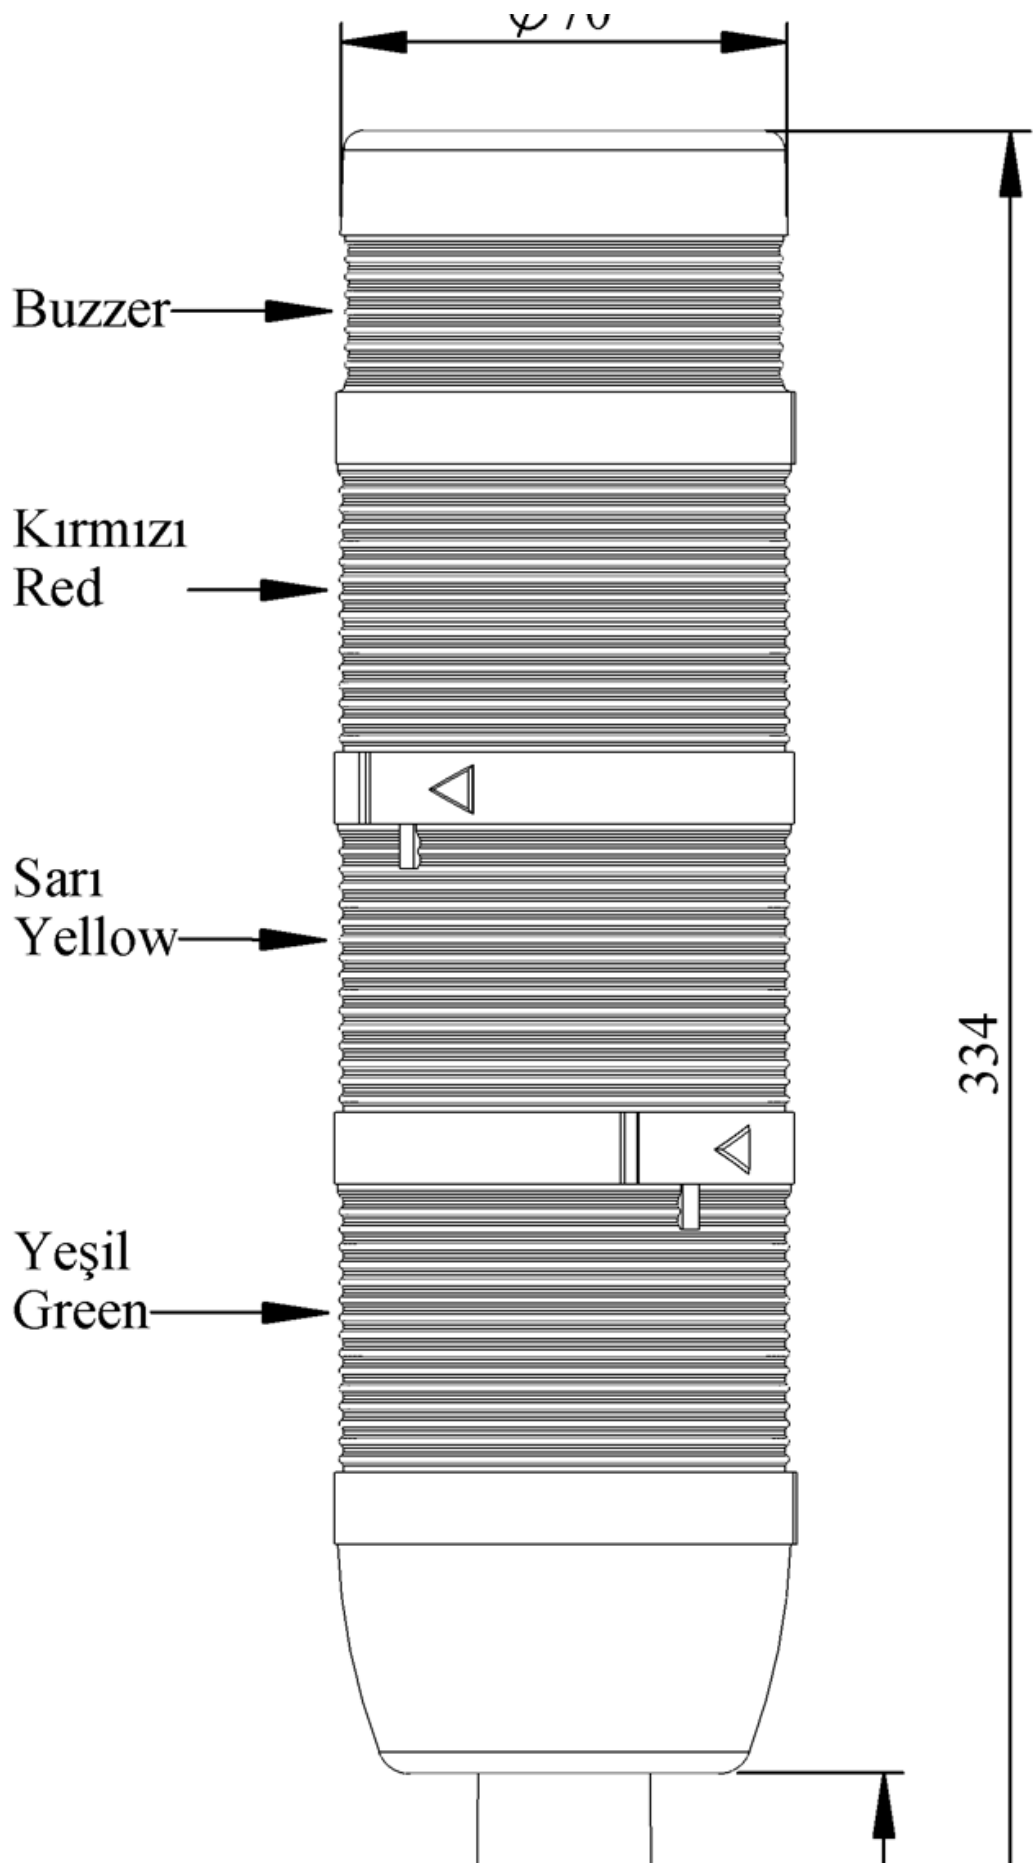

**IK73L024ZM01**

Ağırlık (Brüt Kutulu)	Gr	429
Ampul Tipi		LED
Çalışma Frekansı		50 Hz
Çalışma Gerilimi		24V AC/DC
Ürün		LED Kolon 70mm
Montaj Şekli		110mm Plastik Boru ve Ayaklı
Renk		Dört Katlı
Ses Şiddeti		90 dB
Güç Tüketimi		4W
Yalıtım Gerilimi	Ui	300V
Çalışma Sıcaklığı		-25 °C /+70 °C
Koruma Sınıfı		IP40
Kablo Bağlantı Kesiti		0,75-1,5 mm ²
Sıkma Kuvveti		1,8Nm
Duy Tipi		BA15S
İmal Tarihi		
Seri		IK Serisi
Buzzer		Buzzerlı
Elektriksel Ömür	Min Saat	10000
Özellikler	Isıya dayanıklı, net görüntüVeren polikarbonat sinyal dodülleri	
	Modüler yapı	
	Ø50Veya Ø70 çap seçeneği	
	LedliVeya flaşörlü ledli ampul seçeneği	
	Aparat gerektirmeyen kolay kurlulum	
	MakineVeya duvara bağlantı modülleri	
	Buzzer seçeneği	

∅70

Spire.XLS

Free version is limited to 5 sheets per workbook and 200 rows per sheet. This limitation is enforced during reading or writing XLS or PDF files. When converting Excel files to PDF files, you can only get the first 3 pages of PDF file.