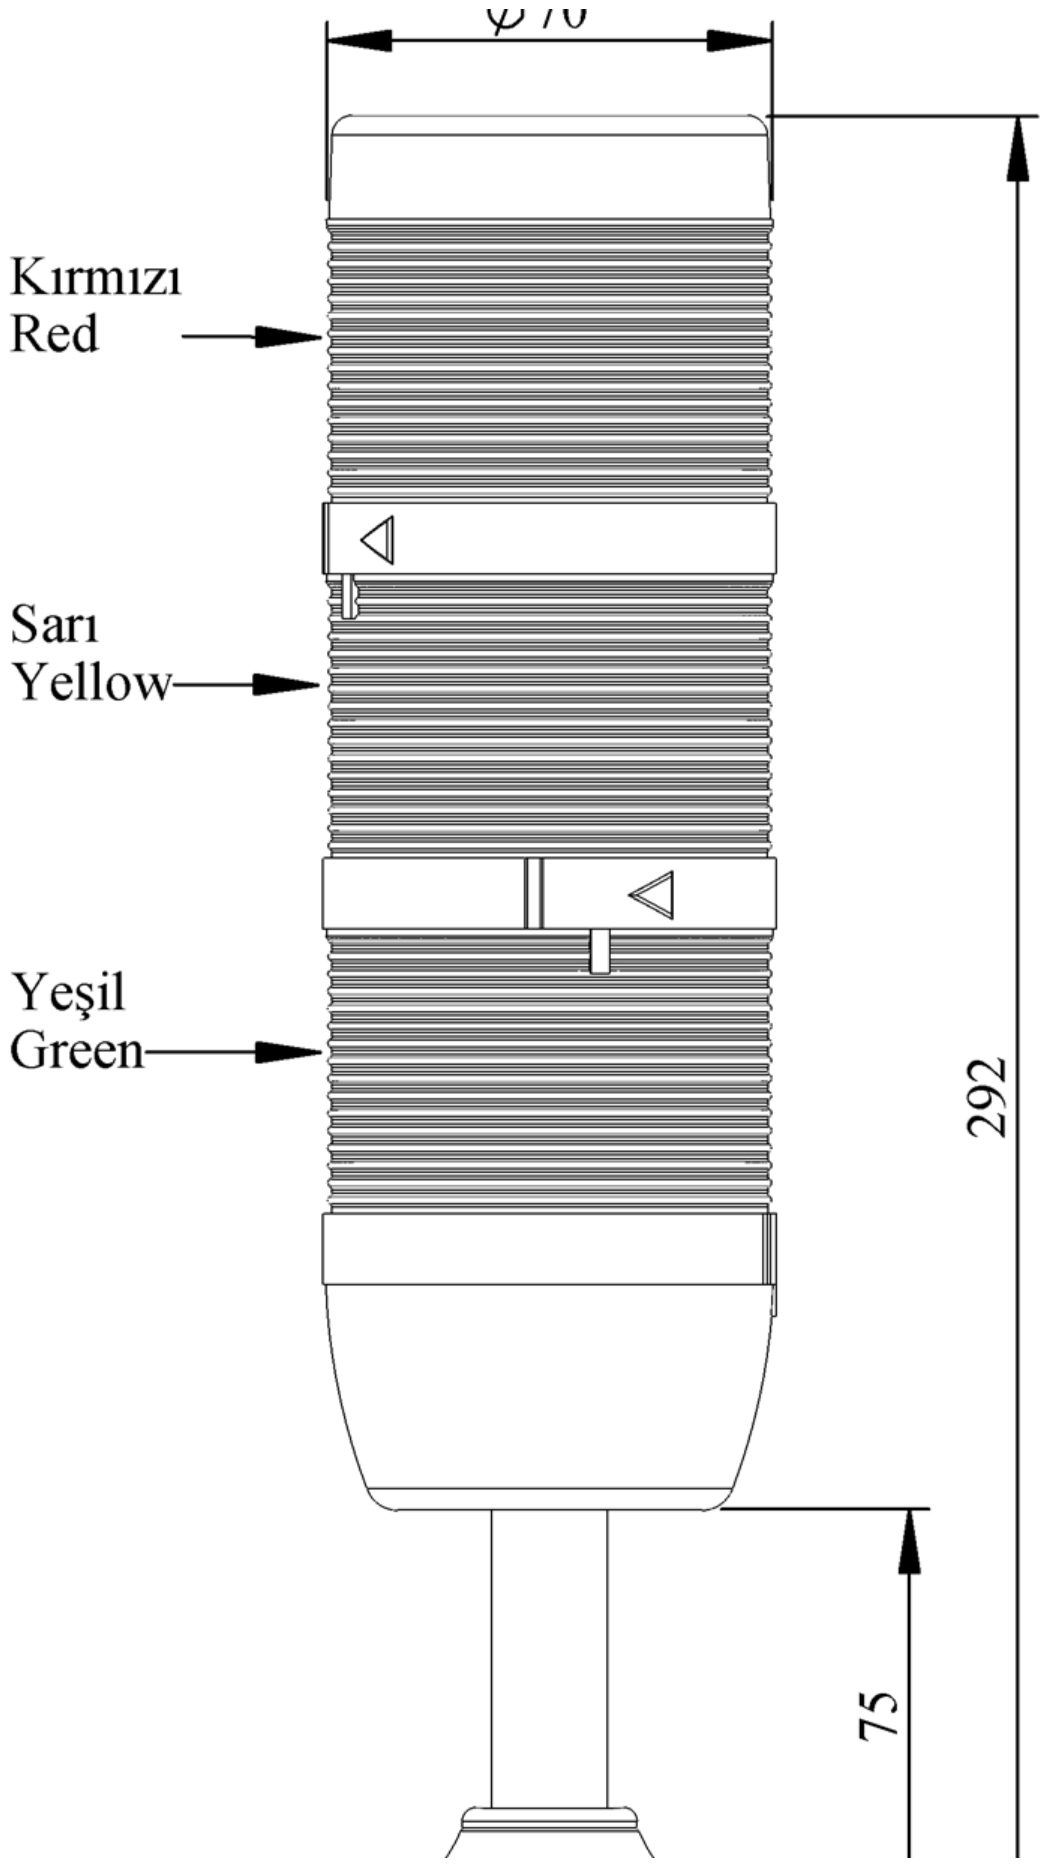

**IK73L024XM03**

Ağırlık (Brüt Kutulu)	Gr	348
Ampul Tipi		LED
Çalışma Frekansı		50 Hz
Çalışma Gerilimi		24V AC/DC
Ürün		LED Kolon 70mm
Montaj Şekli		100mm Borulu Plastik Ayaklı
Renk		Üç Katlı
Güç Tüketimi		3W
Yalıtım Gerilimi	Ui	300V
Çalışma Sıcaklığı		-25 °C /+70 °C
Koruma Sınıfı		IP40
Kablo Bağlantı Kesiti		0,75-1,5 mm ²
Sıkma Kuvveti		1,8Nm
Duy Tipi		BA15S
İmal Tarihi		
Seri		IK Serisi
Elektriksel Ömür	Min Saat	10000
Özellikler	Isıya dayanıklı, net görüntüVeren polikarbonat sinyal dodülleri	
	Modüler yapı	
	Ø50Veya Ø70 çap seçeneği	
	LedliVeya flaşörlü ledli ampul seçeneği	
	Aparat gerektirmeyen kolay kurlulum	
	MakineVeya duvara bağlantı modülleri	
	Buzzer seçeneği	