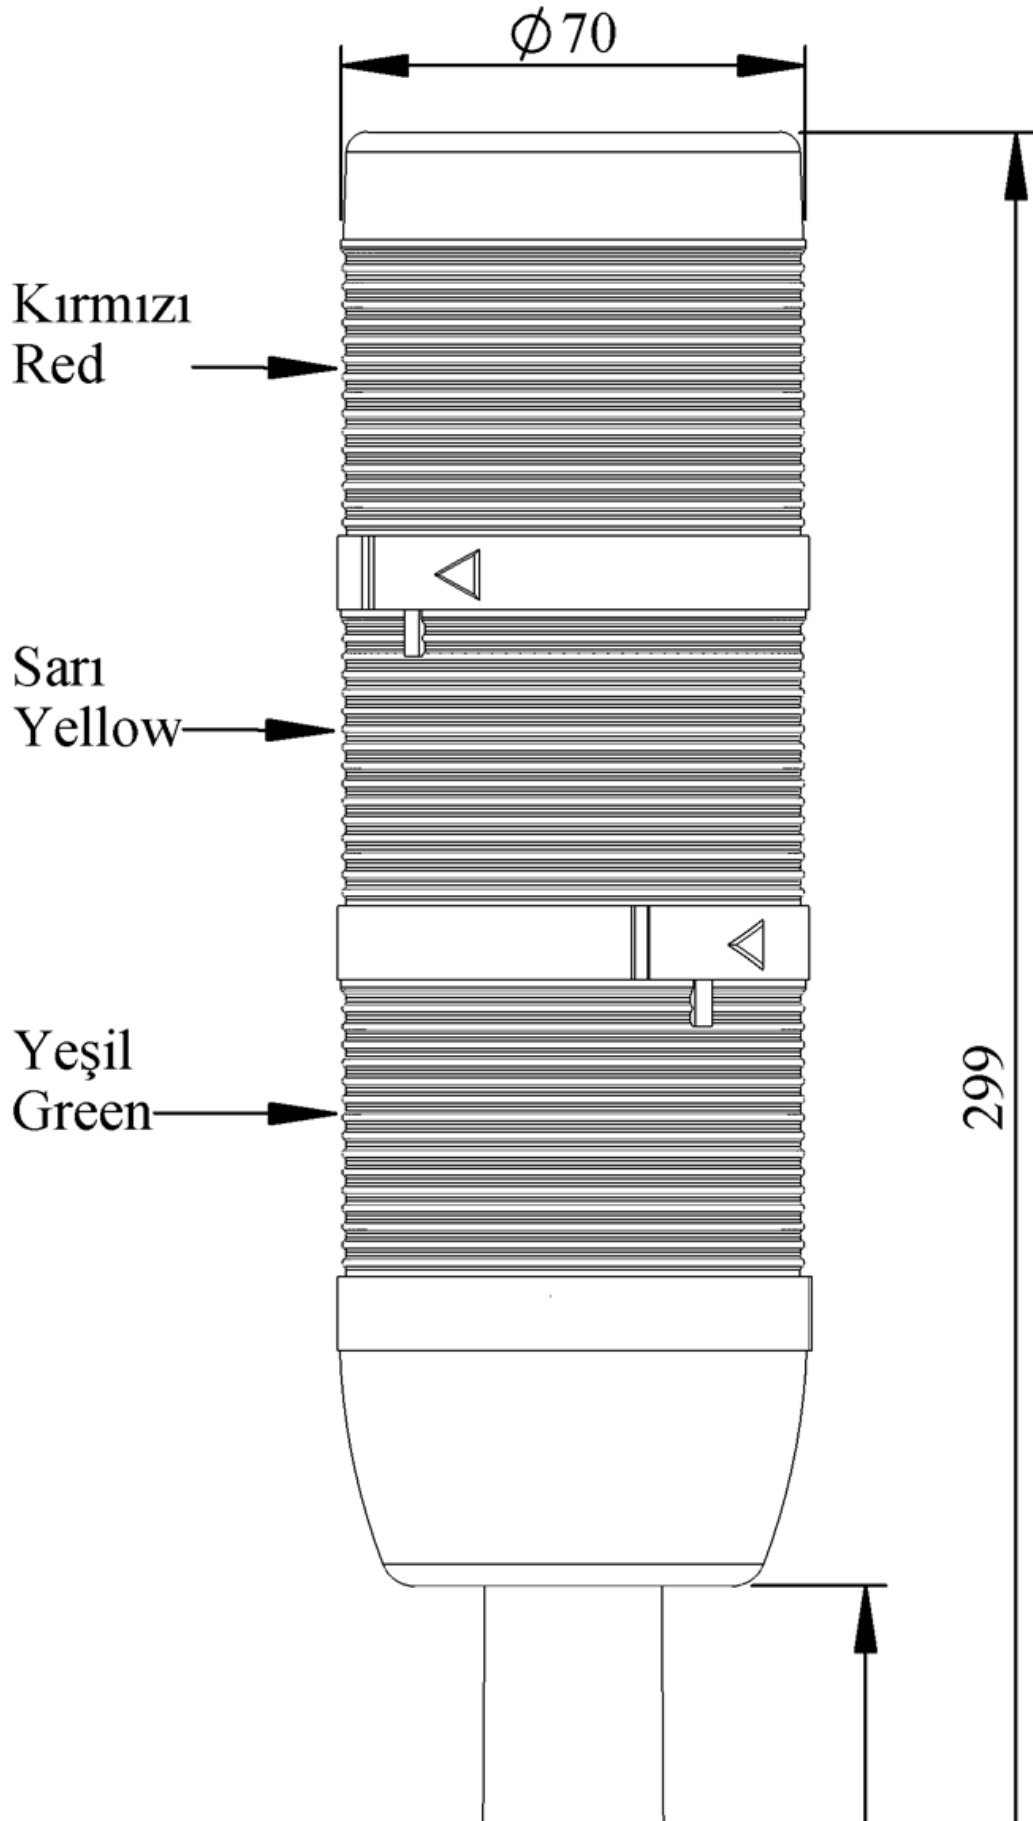

IK73L024XM01E

Ağırlık (Brüt Kutulu)	Gr	343
Ampul Tipi		LED
Çalışma Frekansı		50 Hz
Çalışma Gerilimi		24V AC/DC
Ürün		LED Kolon 70mm
Montaj Şekli		110mm Etanjlı Plastik Boru ve Ayaklı
Renk		Üç Katlı
Güç Tüketimi		3W
Yalıtım Gerilimi	Ui	300V
Çalışma Sıcaklığı		-25 °C /+70 °C
Koruma Sınıfı		IP65
Kablo Bağlantı Kesiti		0,75-1,5 mm ²
Sıkma Kuvveti		1,8Nm
Duy Tipi		BA15S
İmal Tarihi		
Seri		IK Serisi
Elektriksel Ömür	Min Saat	10000
Özellikler		Isıya dayanaklı, net görüntüVeren polikarbonat sinyal dodülleri
		Modüler yapı
		Ø50Veya Ø70 çap seçeneği
		LedliVeya flaşörlü ledli ampul seçeneği
		Aparat gerektirmeyen kolay kurlulum
		MakineVeya duvara bağlantı modülleri
		Buzzer seçeneği

Spire.XLS

Free version is limited to 5 sheets per workbook and 200 rows per sheet. This limitation is enforced during reading or writing XLS or PDF files. When converting Excel files to PDF files, you can only get the first 3 pages of PDF file.