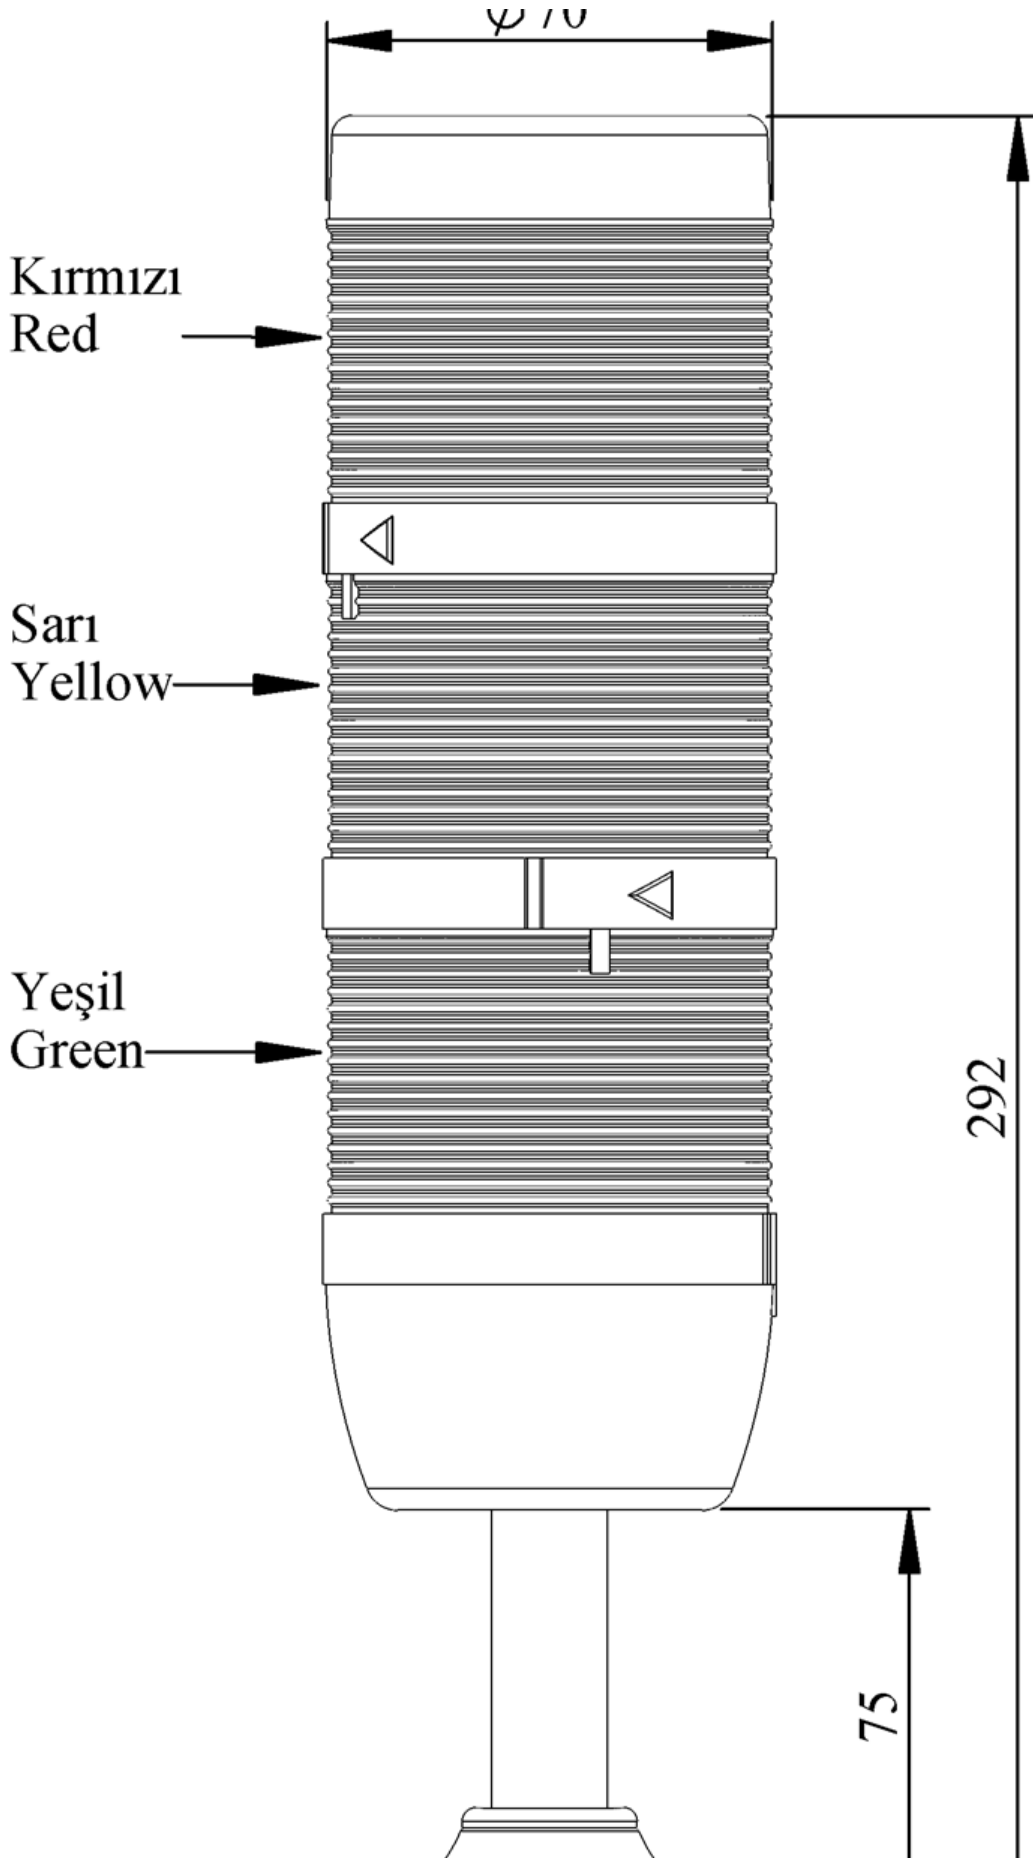

IK73F220XM03

Ağırlık (Brüt Kutulu)	Gr	348
Ampul Tipi		LED
Çalışma Frekansı		50 Hz
Çalışma Gerilimi		220V AC
Ürün		LED Kolon 70mm
Montaj Şekli		100mm Borulu Plastik Ayaklı
Renk		Üç Katlı
Işık		Flaşör
Güç Tüketimi		3W
Çalışma Sıklığı	Açma Kapama/Saat	1 Hz
Yalıtım Gerilimi	Ui	300V
Çalışma Sıcaklığı		-25 °C /+70 °C
Koruma Sınıfı		IP40
Kablo Bağlantı Kesiti		0,75-1,5 mm ²
Sıkma Kuvveti		1,8Nm
Duy Tipi		BA15S
İmal Tarihi		
Seri		IK Serisi
Elektriksel Ömür	Min Saat	10000
Özellikler		Isıya dayanıklı, net görüntüVeren polikarbonat sinyal dodülleri
		Modüler yapı
		Ø50Veya Ø70 çap seçeneği
		LedliVeya flaşörlü ledli ampul seçeneği
		Aparat gerektirmeyen kolay kurlulum
		MakineVeya duvara bağlantı modülleri
		Buzzer seçeneği