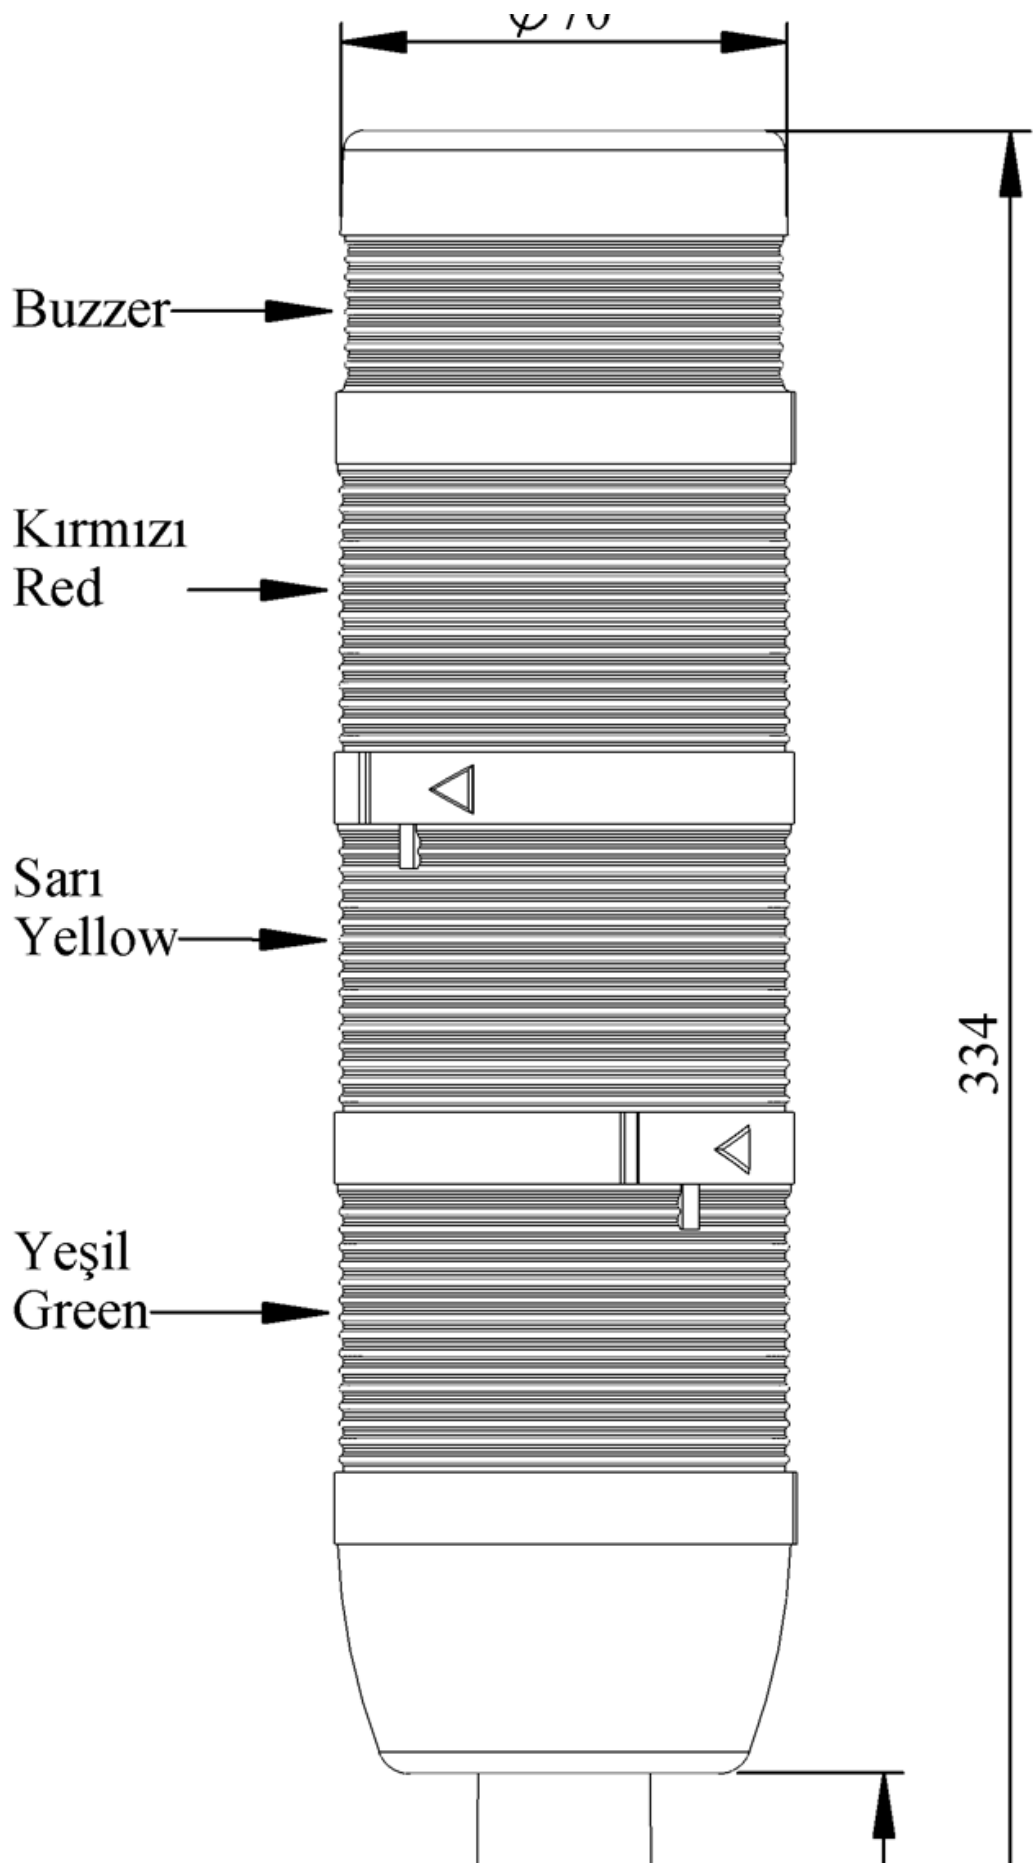

IK73F024ZM01

Ağırlık (Brüt Kutulu)	Gr	429
Ampul Tipi		LED
Çalışma Frekansı		50 Hz
Çalışma Gerilimi		24V AC/DC
Ürün		LED Kolon 70mm
Montaj Şekli		110mm Plastik Boru ve Ayaklı
Renk		Dört Katlı
Işık		Flaşör
Ses Şiddeti		90 dB
Güç Tüketimi		4W
Çalışma Sıklığı	Açma Kapama/Saat	1 Hz
Yalıtım Gerilimi	Ui	300V
Çalışma Sıcaklığı		-25 °C /+70 °C
Koruma Sınıfı		IP40
Kablo Bağlantı Kesiti		0,75-1,5 mm ²
Sıkma Kuvveti		1,8Nm
Duy Tipi		BA15S
İmal Tarihi		
Seri		IK Serisi
Buzzer		Buzzerlı
Elektriksel Ömür	Min Saat	10000
Özellikler		Isıya dayanıklı, net görüntüVeren polikarbonat sinyal dodülleri
		Modüler yapı
		Ø50Veya Ø70 çap seçeneği
		LedliVeya flaşörlü ledli ampul seçeneği
		Aparat gerektirmeyen kolay kurlulum
		MakineVeya duvara bağlantı modülleri
		Buzzer seçeneği

∅70

Spire.XLS

Free version is limited to 5 sheets per workbook and 200 rows per sheet. This limitation is enforced during reading or writing XLS or PDF files. When converting Excel files to PDF files, you can only get the first 3 pages of PDF file.