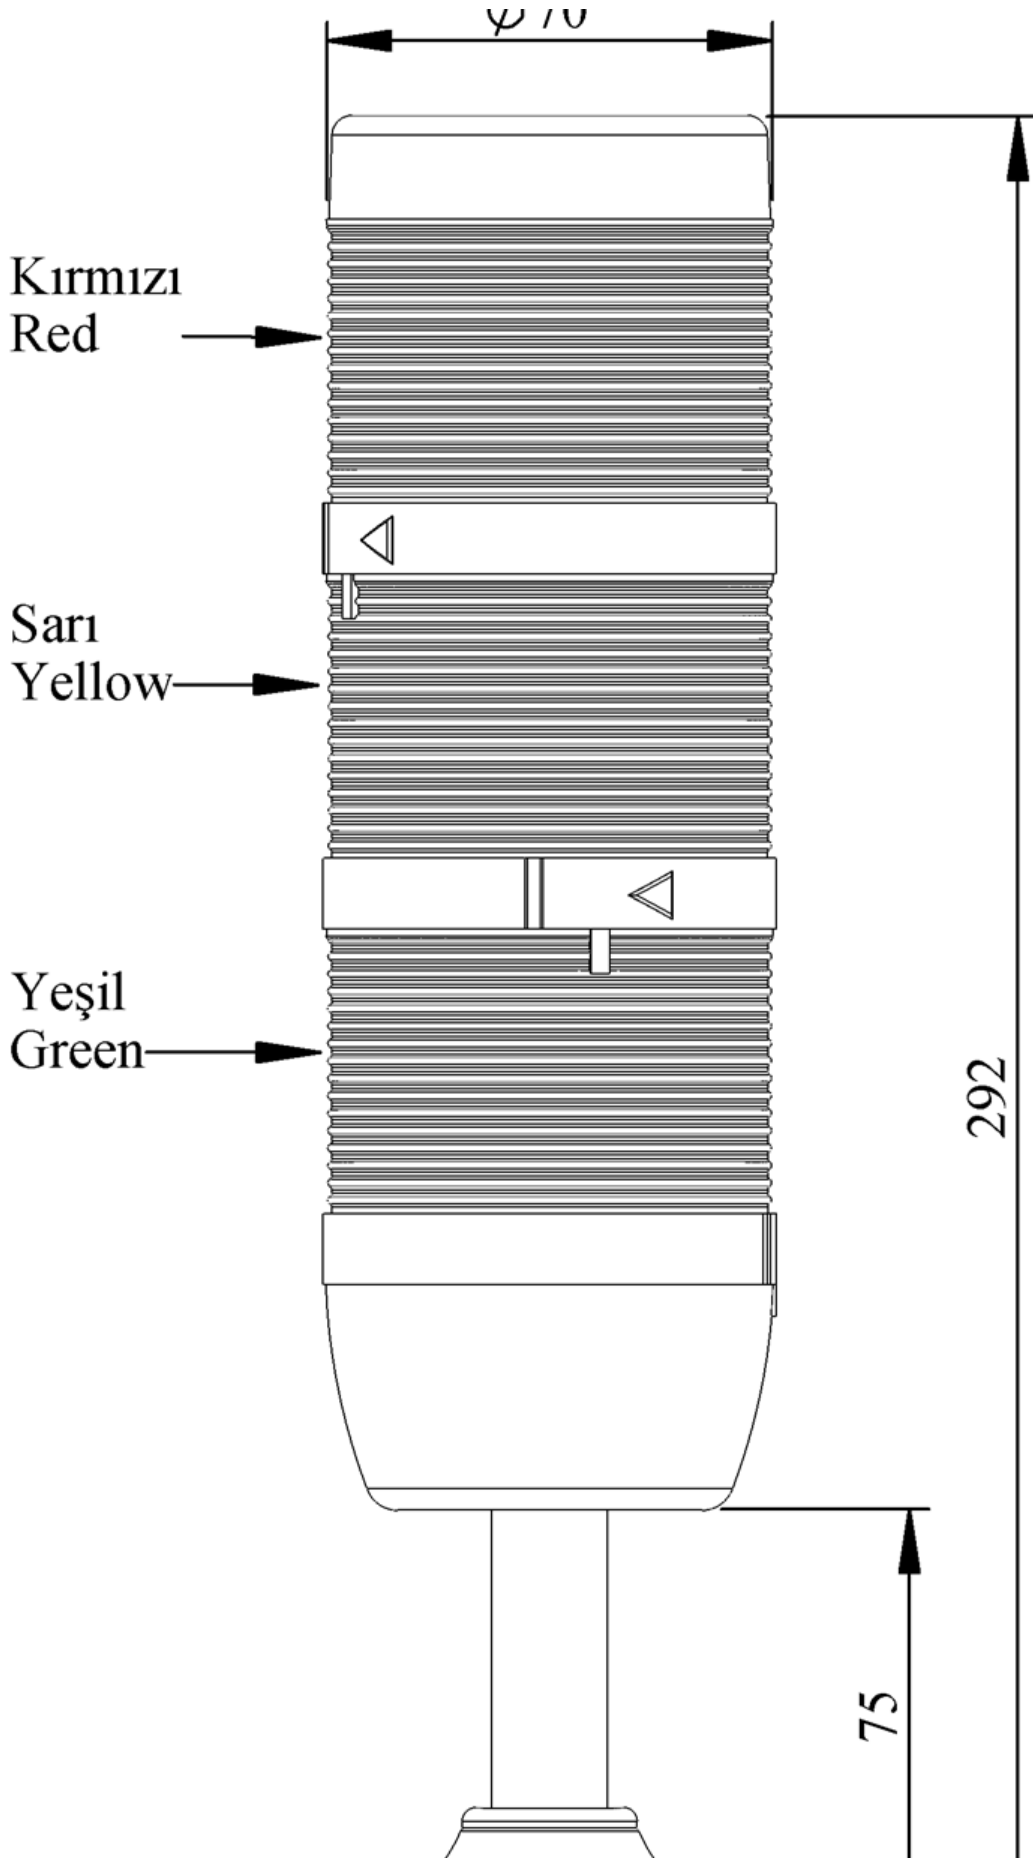

**IK73F024XM03**

<b>Ağırlık (Brüt Kutulu)</b>	<b>Gr</b>	348
<b>Ampul Tipi</b>		LED
<b>Çalışma Frekansı</b>		50 Hz
<b>Çalışma Gerilimi</b>		24V AC/DC
<b>Ürün</b>		LED Kolon 70mm
<b>Montaj Şekli</b>		100mm Borulu Plastik Ayaklı
<b>Renk</b>		Üç Katlı
<b>Işık</b>		Flaşör
<b>Güç Tüketimi</b>		3W
<b>Çalışma Sıklığı</b>	<b>Açma Kapama/Saat</b>	1 Hz
<b>Yalıtım Gerilimi</b>	<b>Ui</b>	300V
<b>Çalışma Sıcaklığı</b>		-25 °C /+70 °C
<b>Koruma Sınıfı</b>		IP40
<b>Kablo Bağlantı Kesiti</b>		0,75-1,5 mm <sup>2</sup>
<b>Sıkma Kuvveti</b>		1,8Nm
<b>Duy Tipi</b>		BA15S
<b>İmal Tarihi</b>		
<b>Seri</b>		IK Serisi
<b>Elektriksel Ömür</b>	<b>Min Saat</b>	10000
<b>Özellikler</b>		Isıya dayanıklı, net görüntüVeren polikarbonat sinyal dodülleri
		Modüler yapı
		Ø50Veya Ø70 çap seçeneği
		LedliVeya flaşörlü ledli ampul seçeneği
		Aparat gerektirmeyen kolay kurlulum
		MakineVeya duvara bağlantı modülleri
		Buzzer seçeneği