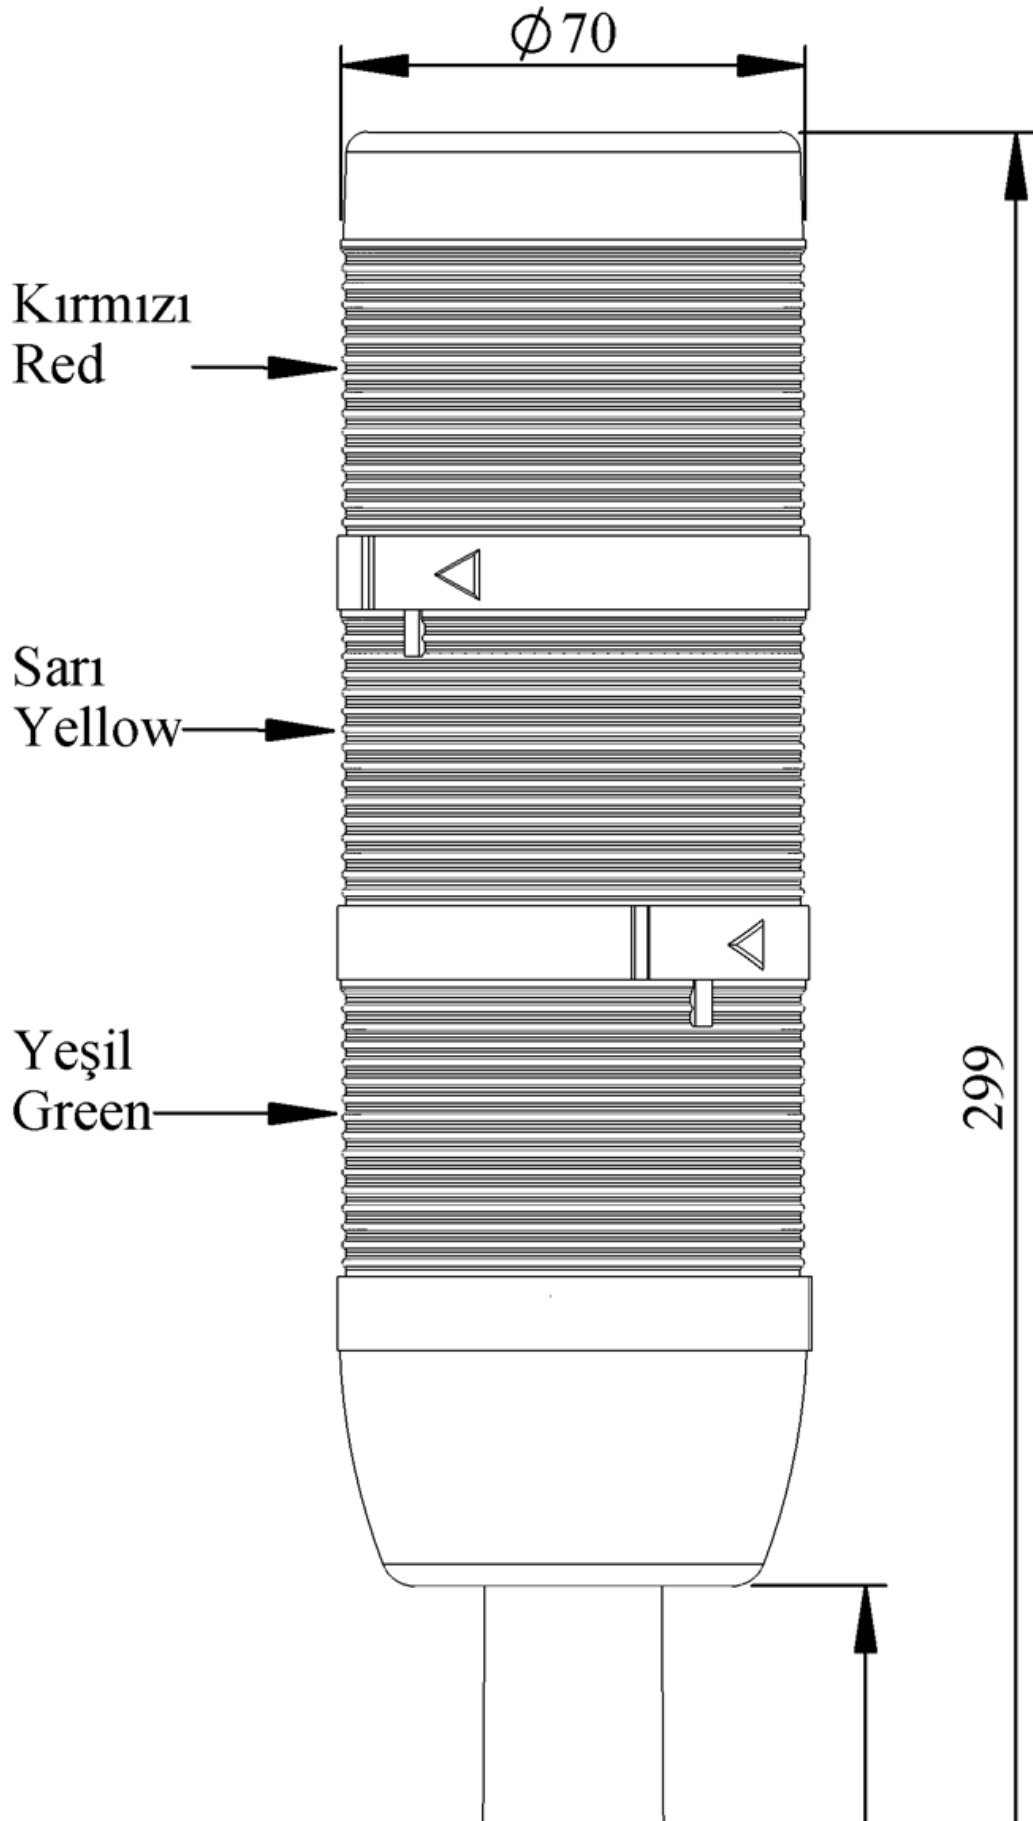

**IK73F024XM01**

<b>Ağırlık (Brüt Kutulu)</b>	<b>Gr</b>	342
<b>Ampul Tipi</b>		LED
<b>Çalışma Frekansı</b>		50 Hz
<b>Çalışma Gerilimi</b>		24V AC/DC
<b>Ürün</b>		LED Kolon 70mm
<b>Montaj Şekli</b>		110mm Plastik Boru ve Ayaklı
<b>Renk</b>		Üç Katlı
<b>Işık</b>		Flaşör
<b>Güç Tüketimi</b>		3W
<b>Çalışma Sıklığı</b>	<b>Açma Kapama/Saat</b>	1 Hz
<b>Yalıtım Gerilimi</b>	<b>Ui</b>	300V
<b>Çalışma Sıcaklığı</b>		-25 °C /+70 °C
<b>Koruma Sınıfı</b>		IP40
<b>Kablo Bağlantı Kesiti</b>		0,75-1,5 mm <sup>2</sup>
<b>Sıkma Kuvveti</b>		1,8Nm
<b>Duy Tipi</b>		BA15S
<b>İmal Tarihi</b>		
<b>Seri</b>		IK Serisi
<b>Elektriksel Ömür</b>	<b>Min Saat</b>	10000
<b>Özellikler</b>		Isıya dayanıklı, net görüntüVeren polikarbonat sinyal dodülleri
		Modüler yapı
		Ø50Veya Ø70 çap seçeneği
		LedliVeya flaşörlü ledli ampul seçeneği
		Aparat gerektirmeyen kolay kurlulum
		MakineVeya duvara bağlantı modülleri
		Buzzer seçeneği

# Spire.XLS

Free version is limited to 5 sheets per workbook and 200 rows per sheet. This limitation is enforced during reading or writing XLS or PDF files. When converting Excel files to PDF files, you can only get the first 3 pages of PDF file.