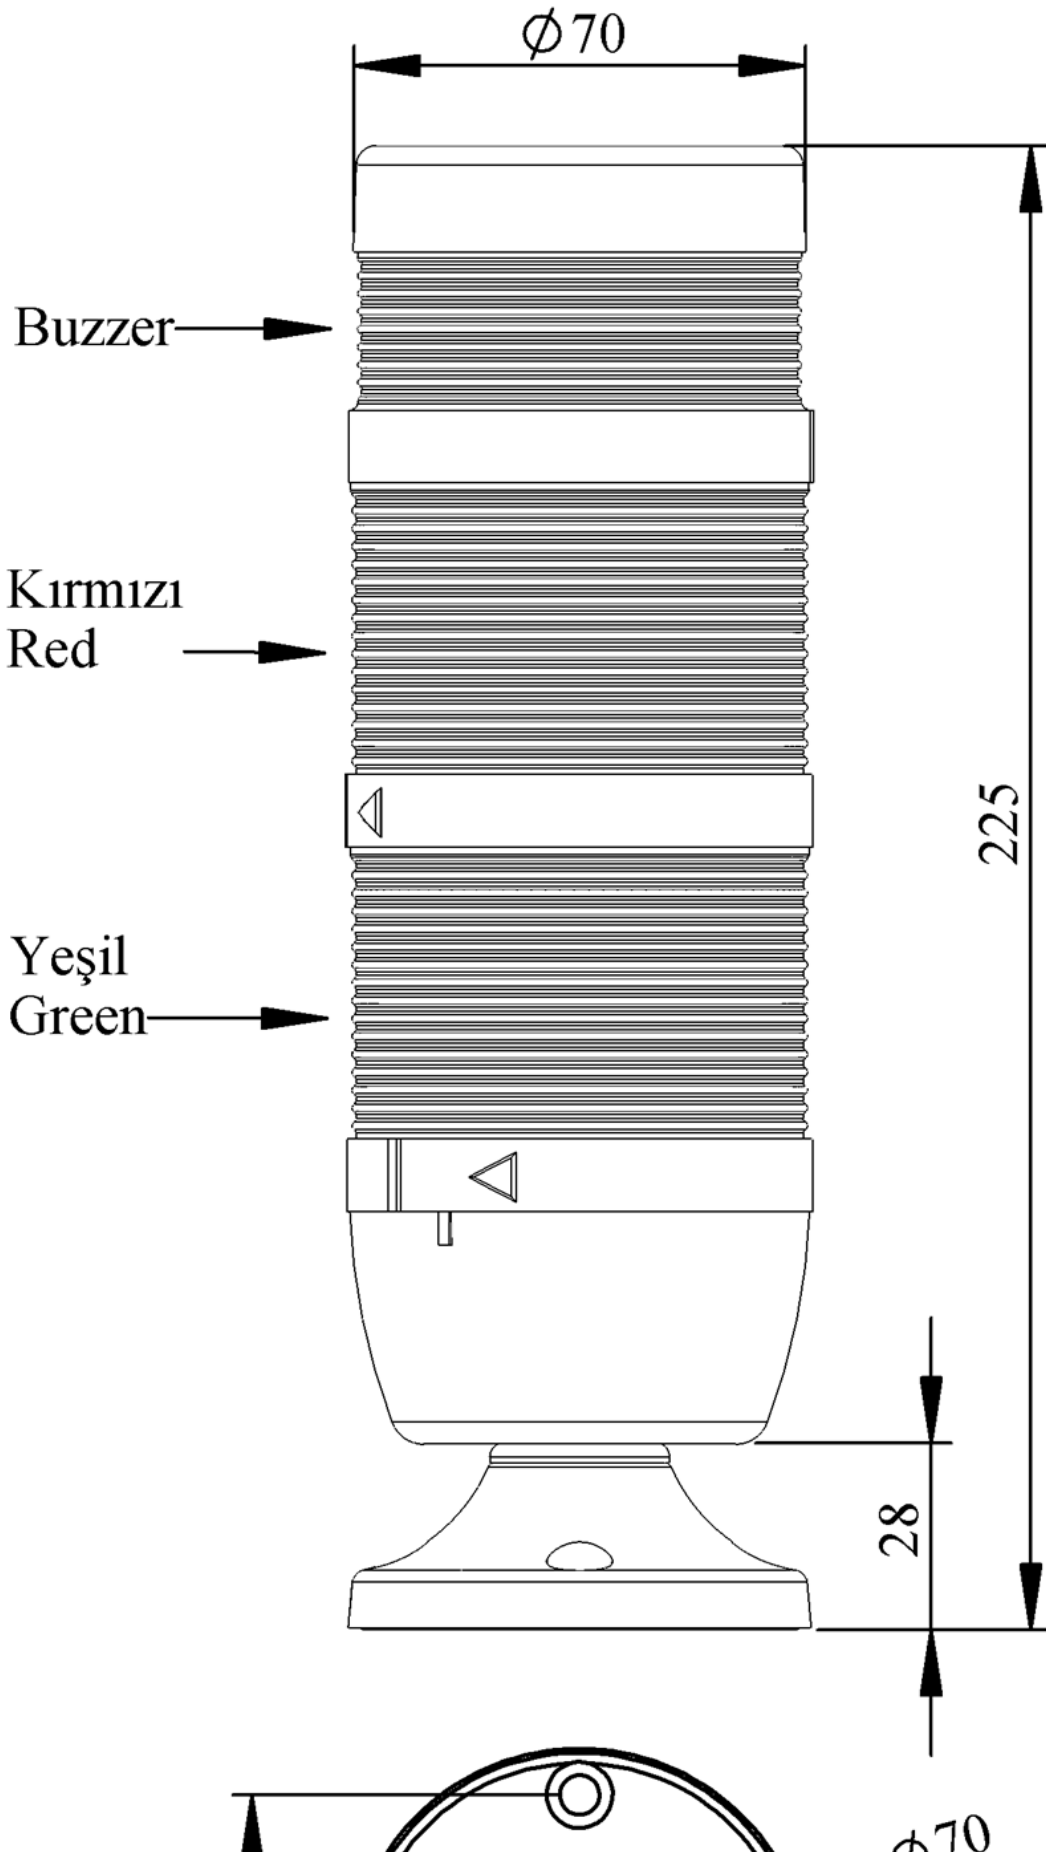

IK72L220ZM02

Ağırlık (Brüt Kutulu)	Gr	350
Ampul Tipi		LED
Çalışma Frekansı		50 Hz
Çalışma Gerilimi		220V AC
Ürün		LED Kolon 70mm
Montaj Şekli		45mm Borulu Plastik Ayaklı
Renk		Üç Katlı
Ses Şiddeti		90 dB
Güç Tüketimi		2,35W
Yalıtım Gerilimi	Ui	300V
Çalışma Sıcaklığı		-25 °C /+70 °C
Koruma Sınıfı		IP40
Kablo Bağlantı Kesiti		0,75-1,5 mm ²
Sıkma Kuvveti		1,8Nm
Duy Tipi		BA15S
İmal Tarihi		
Seri		IK Serisi
Buzzer		Buzzerlı
Elektriksel Ömür	Min Saat	10000
Özellikler		Isıya dayanıklı, net görüntüVeren polikarbonat sinyal dodülleri
		Modüler yapı
		Ø50Veya Ø70 çap seçeneği
		LedliVeya flaşörlü ledli ampul seçeneği
		Aparat gerektirmeyen kolay kurlulum
		MakineVeya duvara bağlantı modülleri
		Buzzer seçeneği

Spire.XLS

Free version is limited to 5 sheets per workbook and 200 rows per sheet. This limitation is enforced during reading or writing XLS or PDF files. When converting Excel files to PDF files, you can only get the first 3 pages of PDF file.