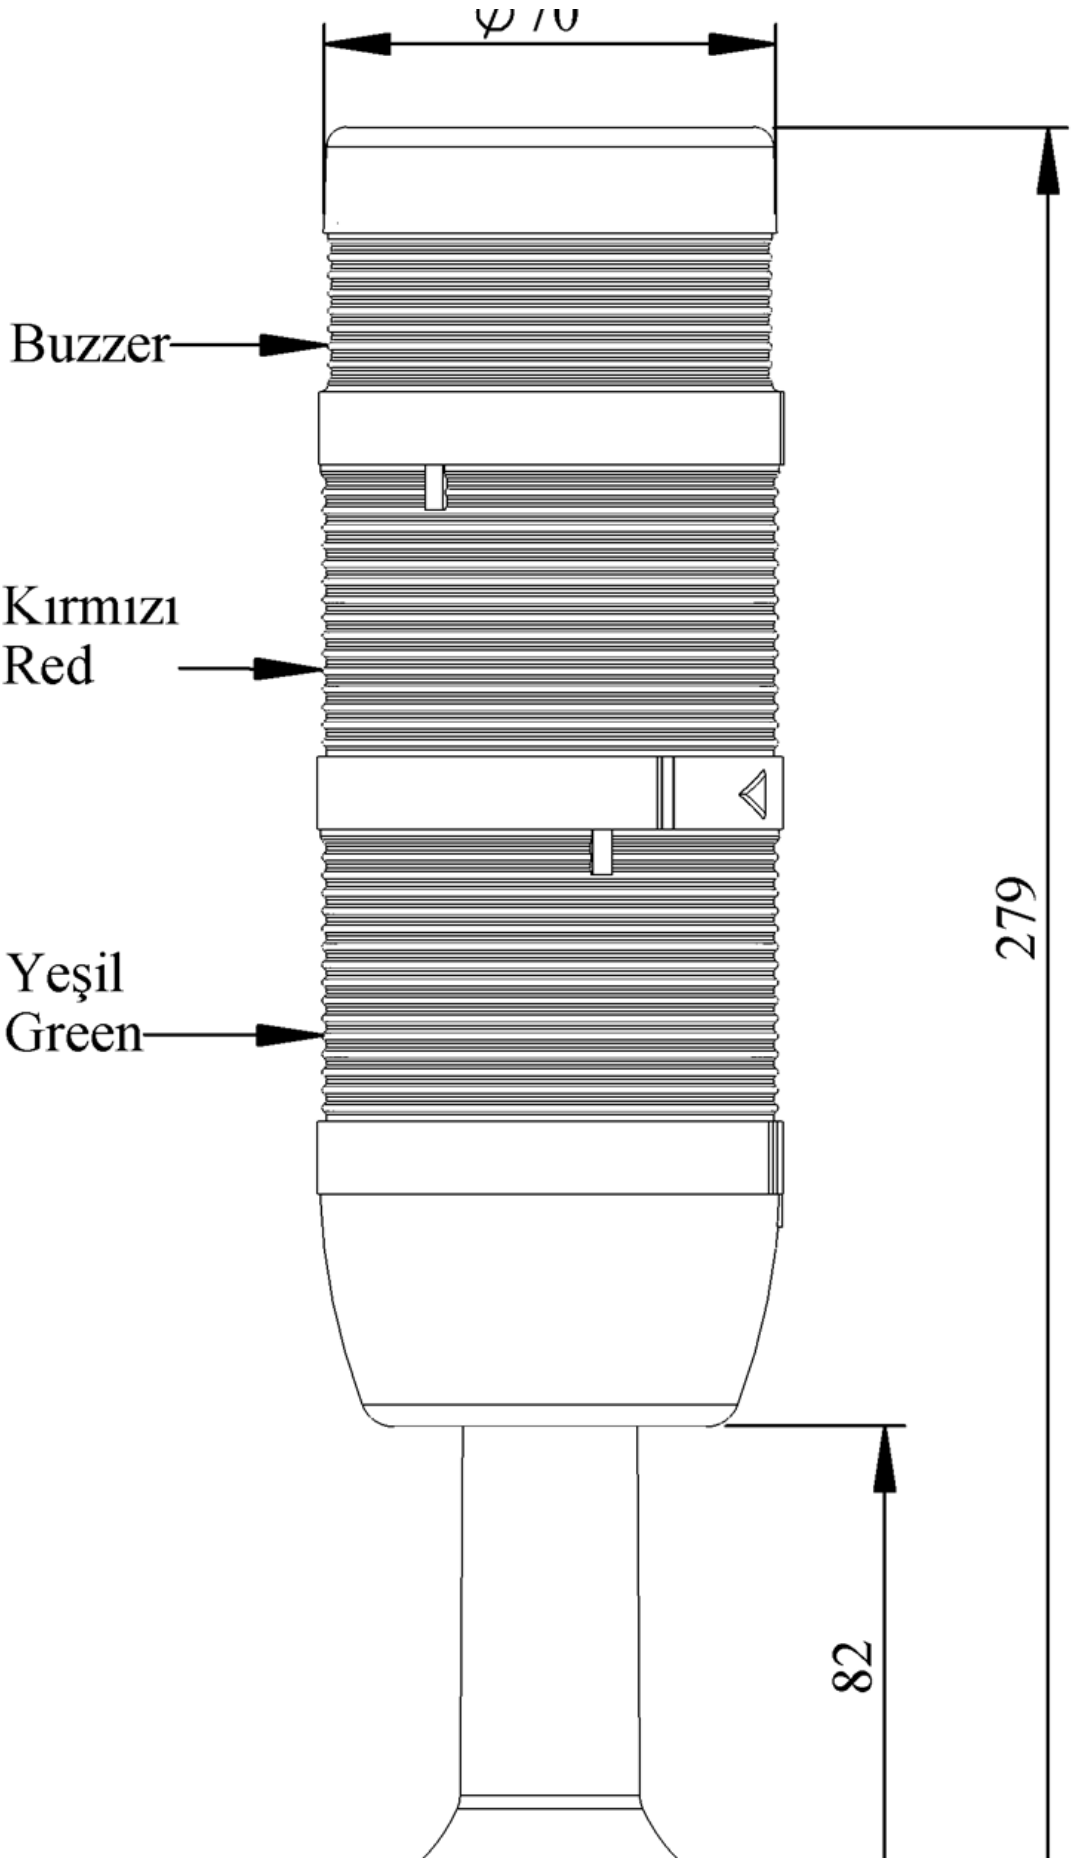

IK72L220ZM01

Ağırlık (Brüt Kutulu)	Gr	354
Ampul Tipi		LED
Çalışma Frekansı		50 Hz
Çalışma Gerilimi		220V AC
Ürün		LED Kolon 70mm
Montaj Şekli		110mm Plastik Boru ve Ayaklı
Renk		Üç Katlı
Ses Şiddeti		90 dB
Güç Tüketimi		2,35W
Yalıtım Gerilimi	Ui	300V
Çalışma Sıcaklığı		-25 °C /+70 °C
Koruma Sınıfı		IP40
Kablo Bağlantı Kesiti		0,75-1,5 mm ²
Sıkma Kuvveti		1,8Nm
Duy Tipi		BA15S
İmal Tarihi		
Seri		IK Serisi
Buzzer		Buzzerlı
Elektriksel Ömür	Min Saat	10000
Özellikler	Isıya dayanıklı, net görüntüVeren polikarbonat sinyal dodülleri	
	Modüler yapı	
	Ø50Veya Ø70 çap seçeneği	
	LedliVeya flaşörlü ledli ampul seçeneği	
	Aparat gerektirmeyen kolay kurlulum	
	MakineVeya duvara bağlantı modülleri	
	Buzzer seçeneği	