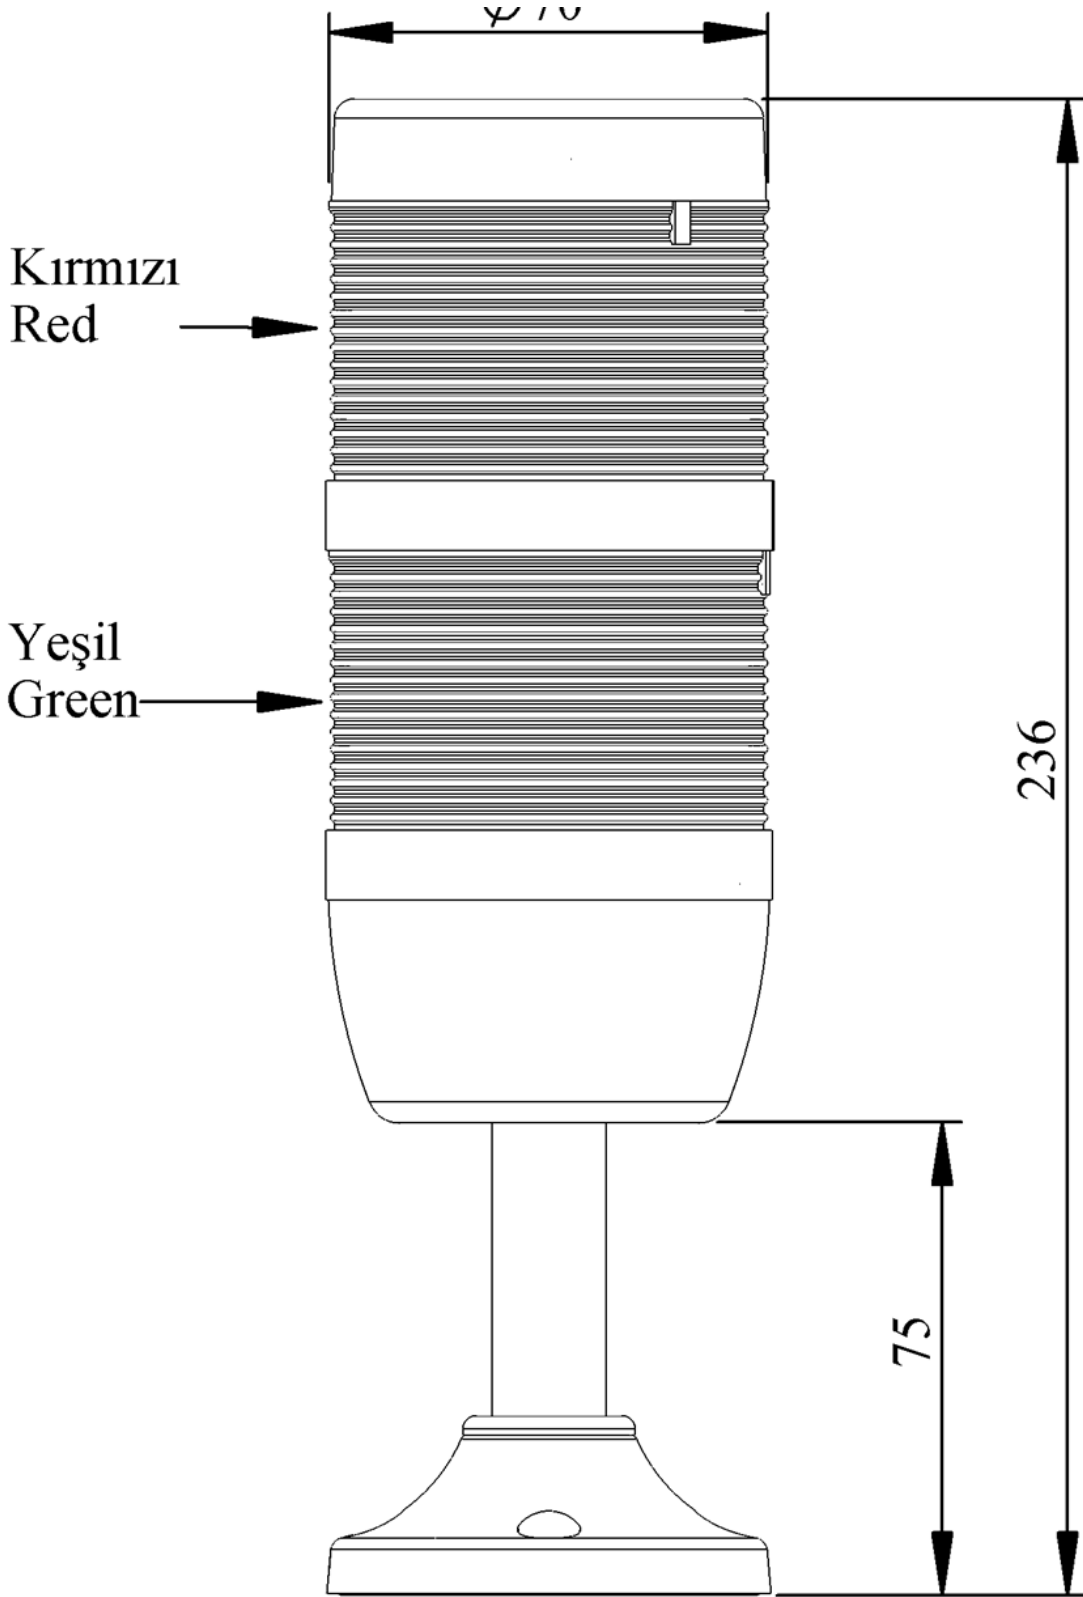

**IK72L220XM03**

<b>Ağırlık (Brüt Kutulu)</b>	<b>Gr</b>	291
<b>Ampul Tipi</b>		LED
<b>Çalışma Frekansı</b>		50 Hz
<b>Çalışma Gerilimi</b>		220V AC
<b>Ürün</b>		LED Kolon 70mm
<b>Montaj Şekli</b>		100mm Borulu Plastik Ayaklı
<b>Renk</b>		İki Katlı
<b>Güç Tüketimi</b>		2W
<b>Yalıtım Gerilimi</b>	<b>Ui</b>	300V
<b>Çalışma Sıcaklığı</b>		-25 °C /+70 °C
<b>Koruma Sınıfı</b>		IP40
<b>Kablo Bağlantı Kesiti</b>		0,75-1,5 mm <sup>2</sup>
<b>Sıkma Kuvveti</b>		1,8Nm
<b>Duy Tipi</b>		BA15S
<b>İmal Tarihi</b>		
<b>Seri</b>		IK Serisi
<b>Elektriksel Ömür</b>	<b>Min Saat</b>	10000
<b>Özellikler</b>		Isıya dayanaklı, net görüntüVeren polikarbonat sinyal dodülleri
		Modüler yapı
		Ø50Veya Ø70 çap seçeneği
		LedliVeya flaşörlü ledli ampul seçeneği
		Aparat gerektirmeyen kolay kurlulum
		MakineVeya duvara bağlantı modülleri
		Buzzer seçeneği

φ70